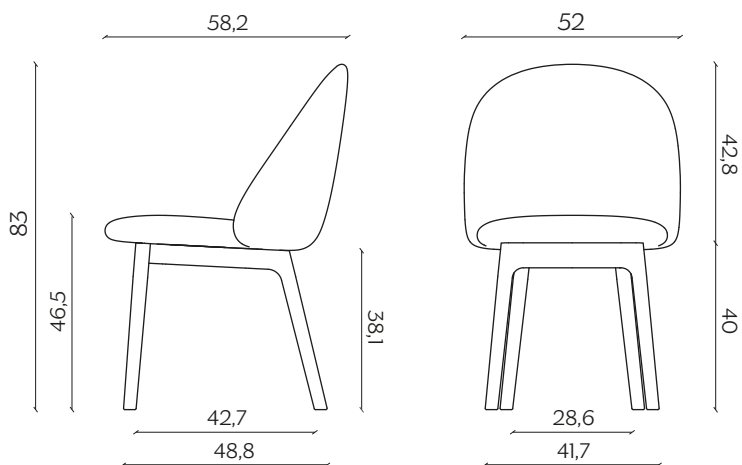

GAMBE IN LEGNO | WOODEN LEGS

lunghezza | width: 52 cm

larghezza | depth: 58,2 cm

altezza | height: 83 cm

altezza del sedile | seat height: 46,5 cm

UFFICIO | OFFICE

lunghezza | width: 52 cm

larghezza | depth: 58 cm

altezza | height: 83 cm

altezza del sedile | seat height: 46 cm

BASIC | BASIC

lunghezza | width: 52 cm

larghezza | depth: 58 cm

altezza | height: 83 cm

altezza del sedile | seat height: 47 cm

FINITURE | FINISHES