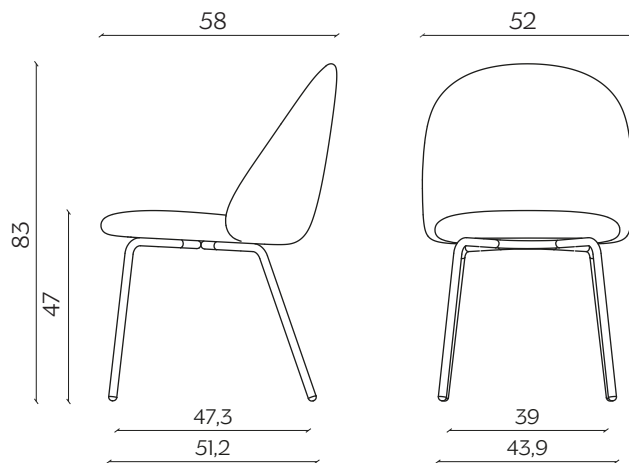

GAMBE IN LEGNO | WOODEN LEGS

lunghezza | width: 52 cm

larghezza | depth: 58,2 cm

altezza | height: 83 cm

altezza del sedile | seat height: 46,5 cm

UFFICIO | OFFICE

lunghezza | width: 52 cm

larghezza | depth: 58 cm

altezza | height: 83 cm

altezza del sedile | seat height: 46 cm

BASIC | BASIC

lunghezza | width: 52 cm

larghezza | depth: 58 cm

altezza | height: 83 cm

altezza del sedile | seat height: 47 cm

FINITURE | FINISHES