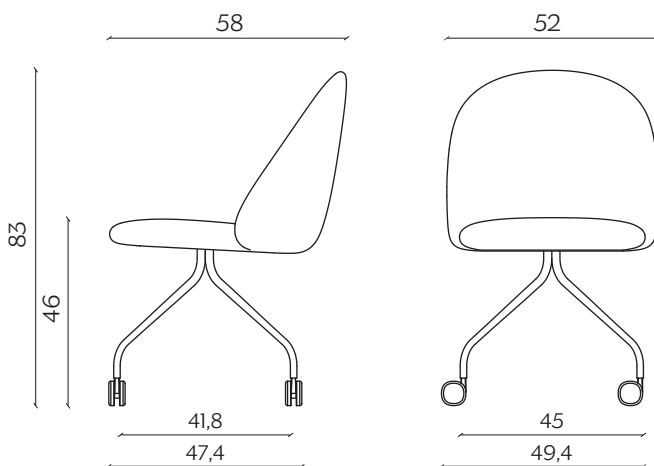

GAMBE IN LEGNO | WOODEN LEGS

lunghezza | width: 52 cm

larghezza | depth: 58,2 cm

altezza | height: 83 cm

altezza del sedile | seat height: 46,5 cm

UFFICIO | OFFICE

lunghezza | width: 52 cm

larghezza | depth: 58 cm

altezza | height: 83 cm

altezza del sedile | seat height: 46 cm

BASIC | BASIC

lunghezza | width: 52 cm

larghezza | depth: 58 cm

altezza | height: 83 cm

altezza del sedile | seat height: 47 cm

FINITURE | FINISHES