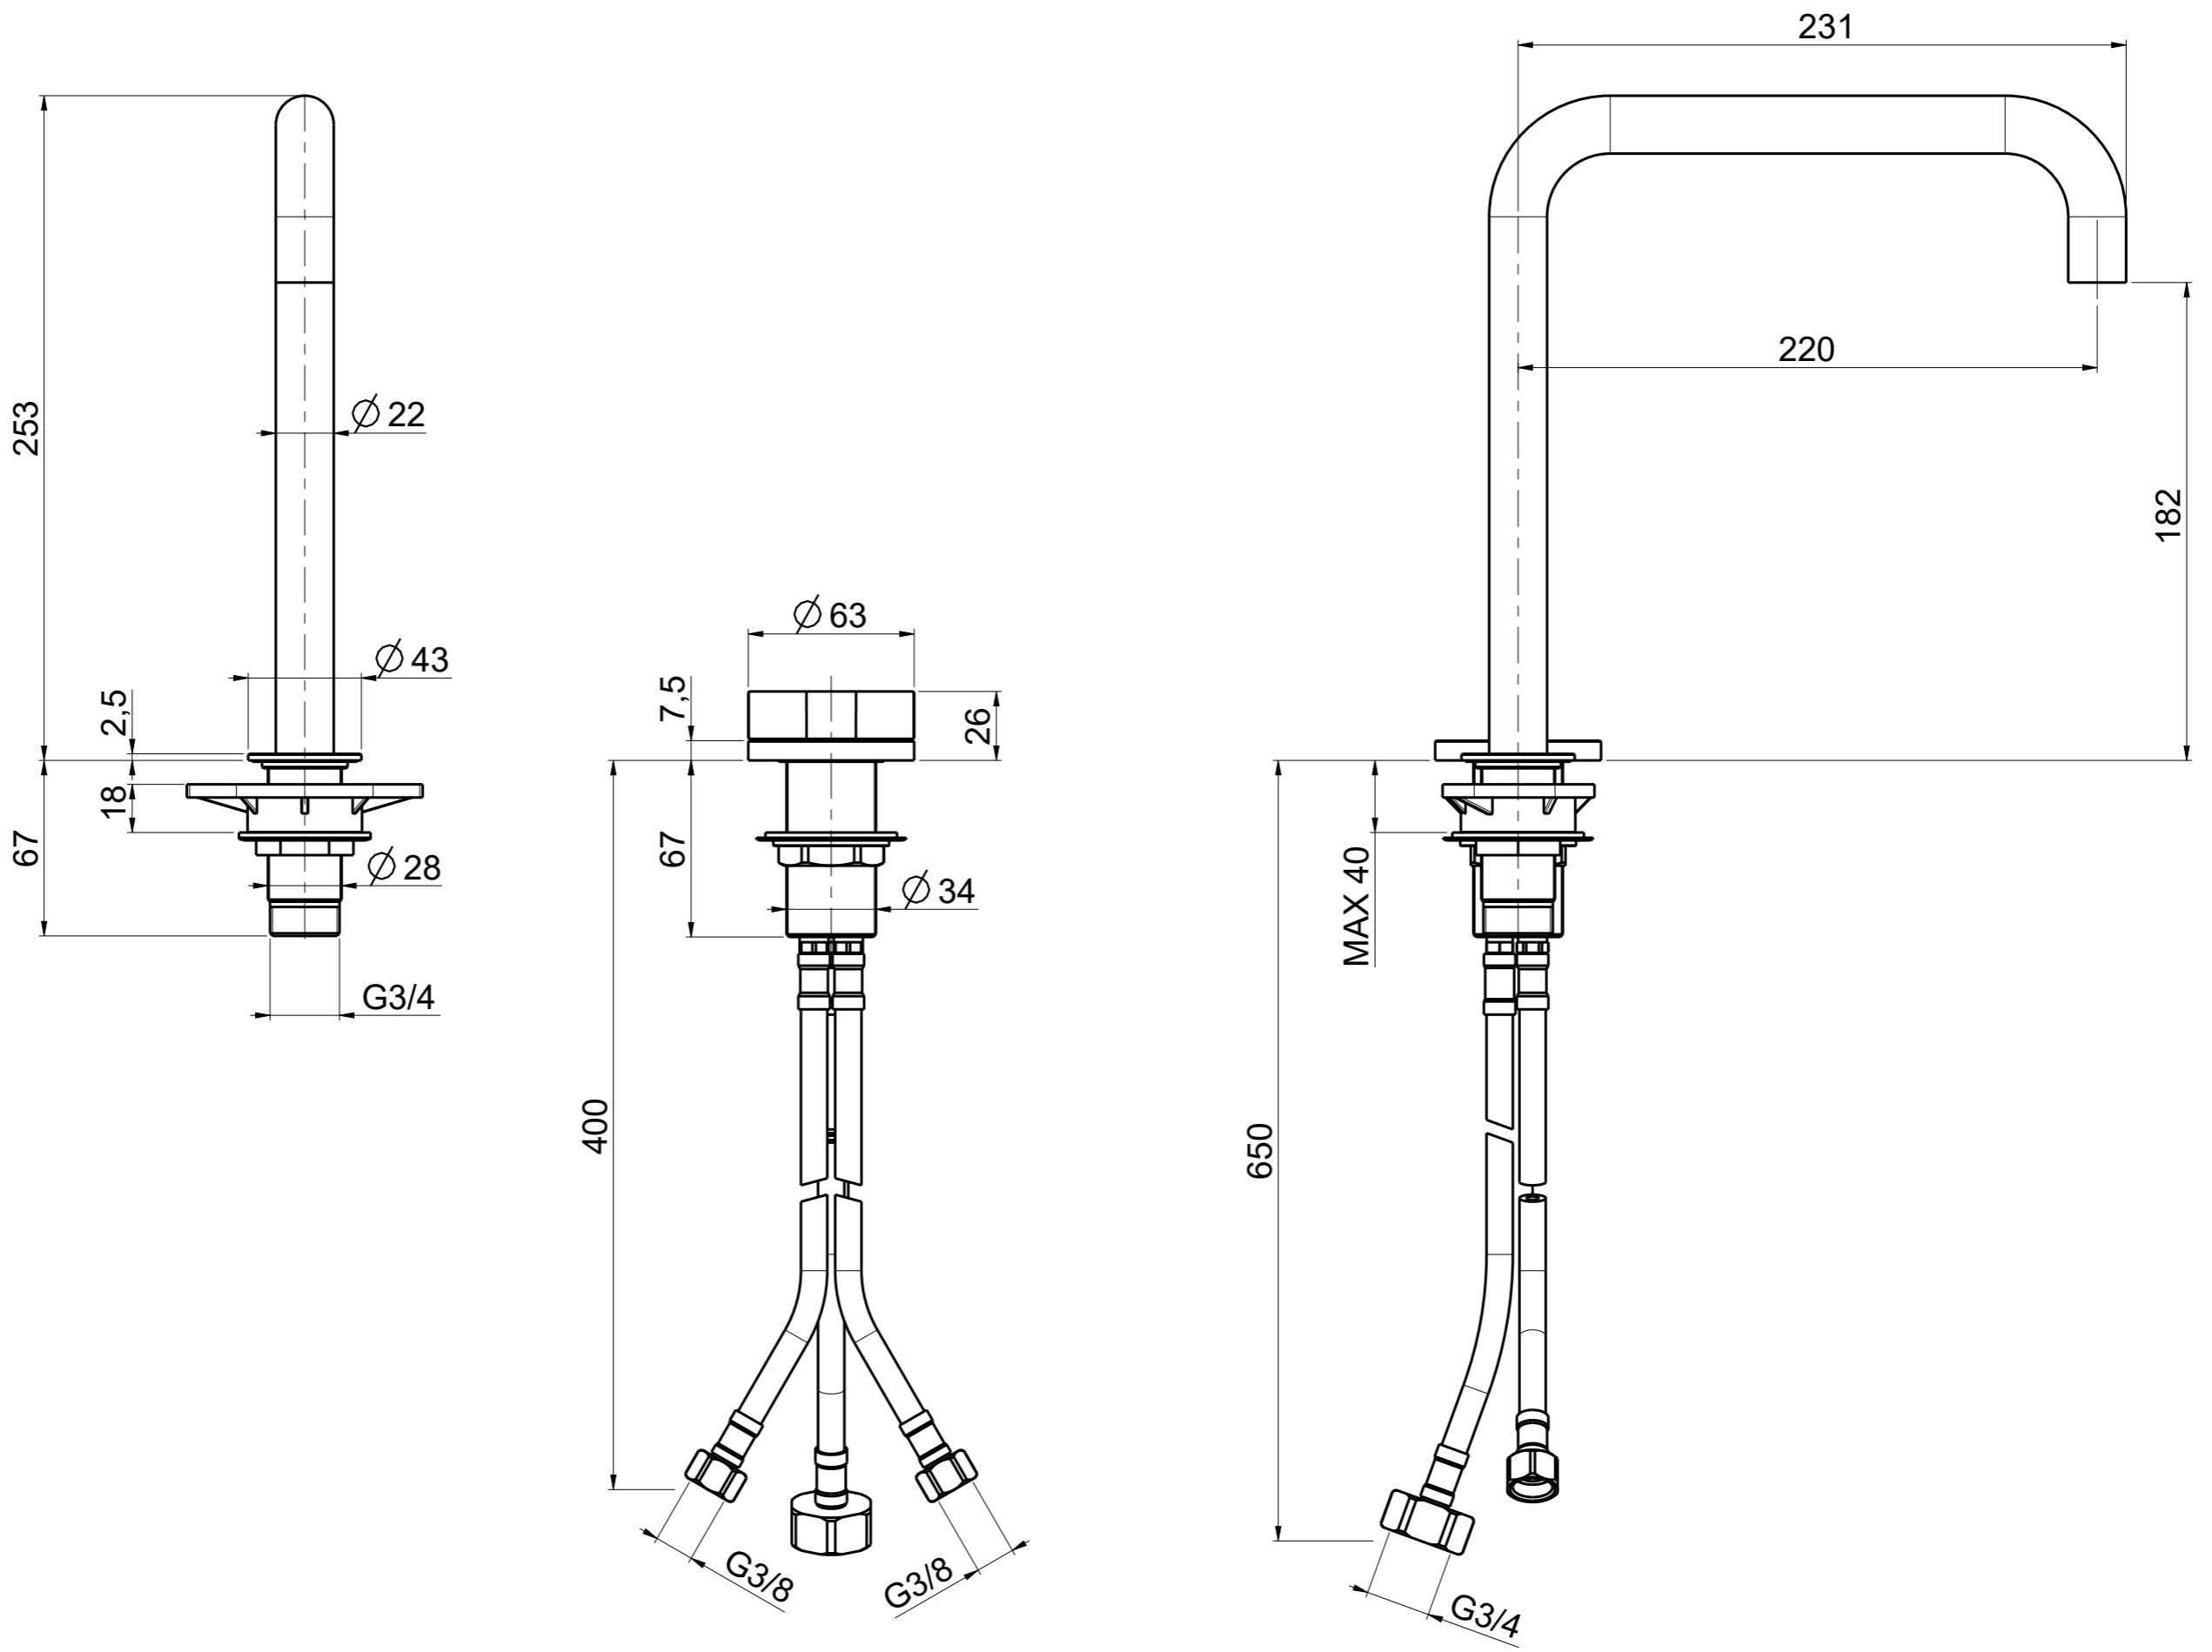

Questo disegno e' di proprieta' Quadro. s.r.l. che, a norma di legge, si riserva tutti i diritti.

 Via Bonetto 40 28017 San Maurizio d'Opaglio (No) Italy info@quadrodesign.it - quadrodesign.it	Data	Versione	Scala	
	5/5/2020	1.1	2:5	
Articolo 1932