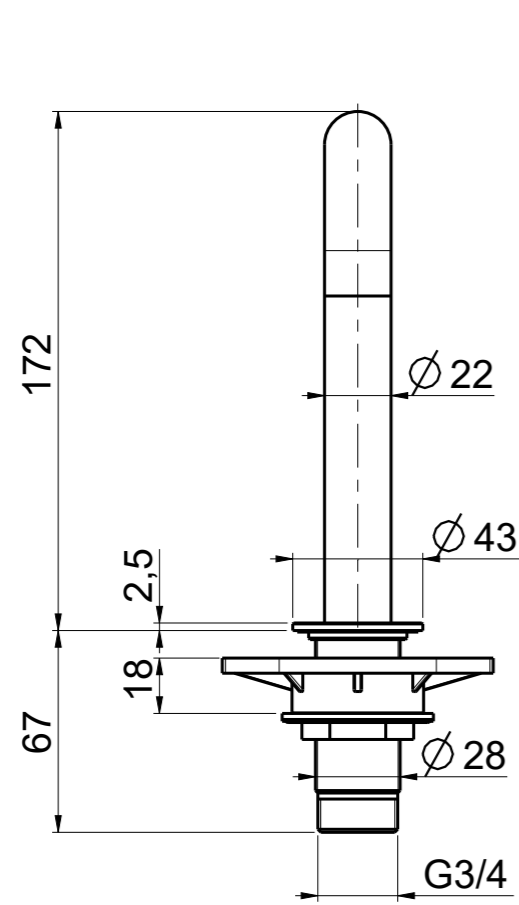

Questo disegno e' di proprieta' Quadro. s.r.l. che, a norma di legge, si riserva tutti i diritti.

Via Bonetto 40 28017 San Maurizio d'Opaglio (No) Italy
info@quadrodesign.it - quadrodesign.it

Data	Versione	Scala	
5/5/2020	1.4	2:5	
Articolo			
1931			

Questo disegno e' di proprieta' Quadro. s.r.l. che, a norma di legge, si riserva tutti i diritti.

 Via Bonetto 40 28017 San Maurizio d'Opaglio (No) Italy info@quadrodesign.it - quadrodesign.it	Data	Versione	Scala	
	5/5/2020	1.1	2:5	
Articolo 1932				