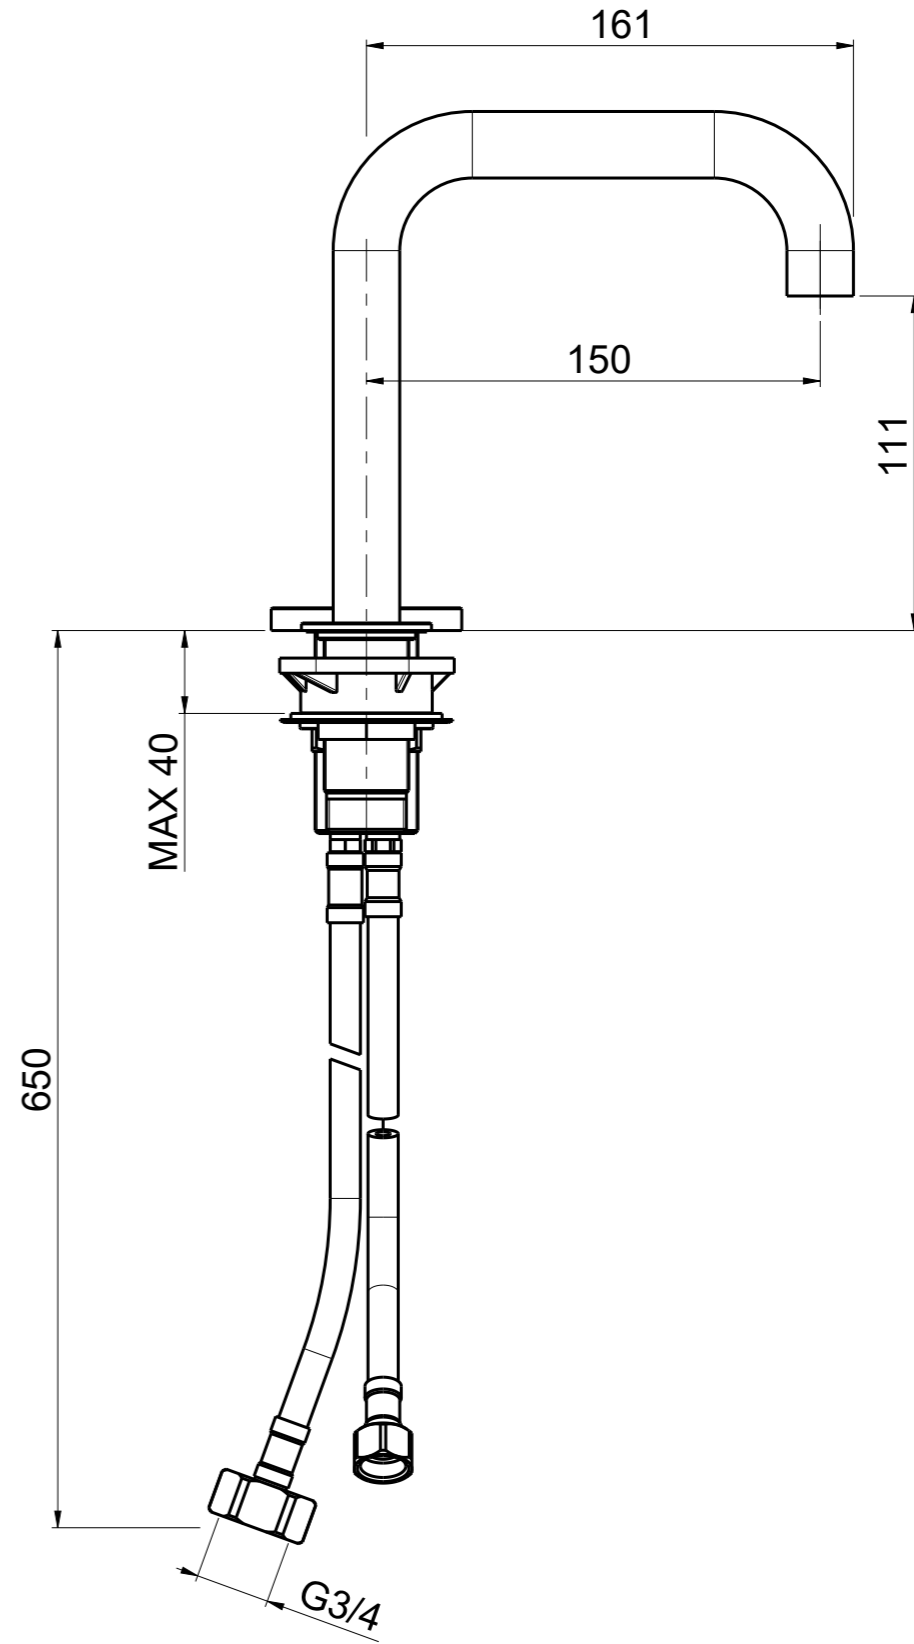

Questo disegno e' di proprieta' Quadro. s.r.l. che, a norma di legge, si riserva tutti i diritti.

Via Bonetto 40 28017 San Maurizio d'Opaglio (No) Italy
info@quadrodesign.it - quadrodesign.it

Data	Versione	Scala	
5/5/2020	1.4	2:5	
Articolo			
1931			

Questo disegno e' di proprieta' Quadro. s.r.l. che, a norma di legge, si riserva tutti i diritti.

 Via Bonetto 40 28017 San Maurizio d'Opaglio (No) Italy info@quadrodesign.it - quadrodesign.it	Data	Versione	Scala	
	5/5/2020	1.1	2:5	
Articolo 1932				