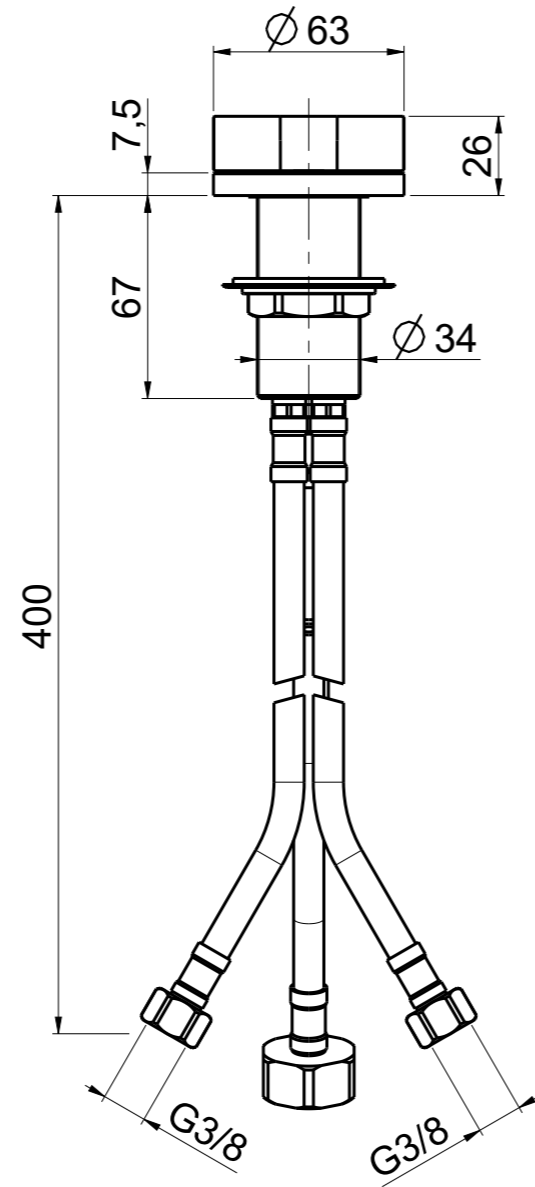

Questo disegno e' di proprieta' Quadro. s.r.l. che, a norma di legge, si riserva tutti i diritti.

Via Bonetto 40 28017 San Maurizio d'Opaglio (No) Italy
info@quadrodesign.it - quadrodesign.it

Data	Versione	Scala	
5/5/2020	1.4	2:5	
Articolo			
1931			

Questo disegno e' di proprieta' Quadro. s.r.l. che, a norma di legge, si riserva tutti i diritti.

 Via Bonetto 40 28017 San Maurizio d'Opaglio (No) Italy info@quadrodesign.it - quadrodesign.it	Data	Versione	Scala	
	5/5/2020	1.1	2:5	
Articolo 1932				