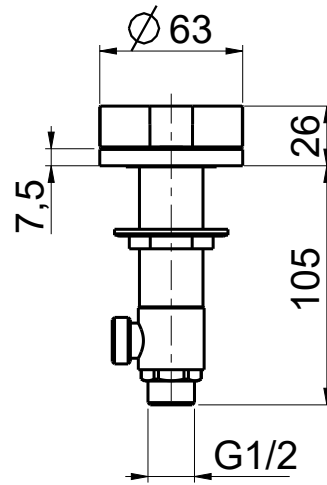

Via Bonetto 40 28017 San Maurizio d'Opaglio (No) Italy  
 info@quadrodesign.it - quadrodesign.it

Data	Versione	Scala	
5/5/2020	1.3	3:10	
Articolo			
<b>1931V</b>			

Via Bonetto 40 28017 San Maurizio d'Opaglio (No) Italy  
 info@quadrodesign.it - quadrodesign.it

Data	Versione	Scala	
5/5/2020	1.1	3:10	
Articolo <b>1932V</b>			