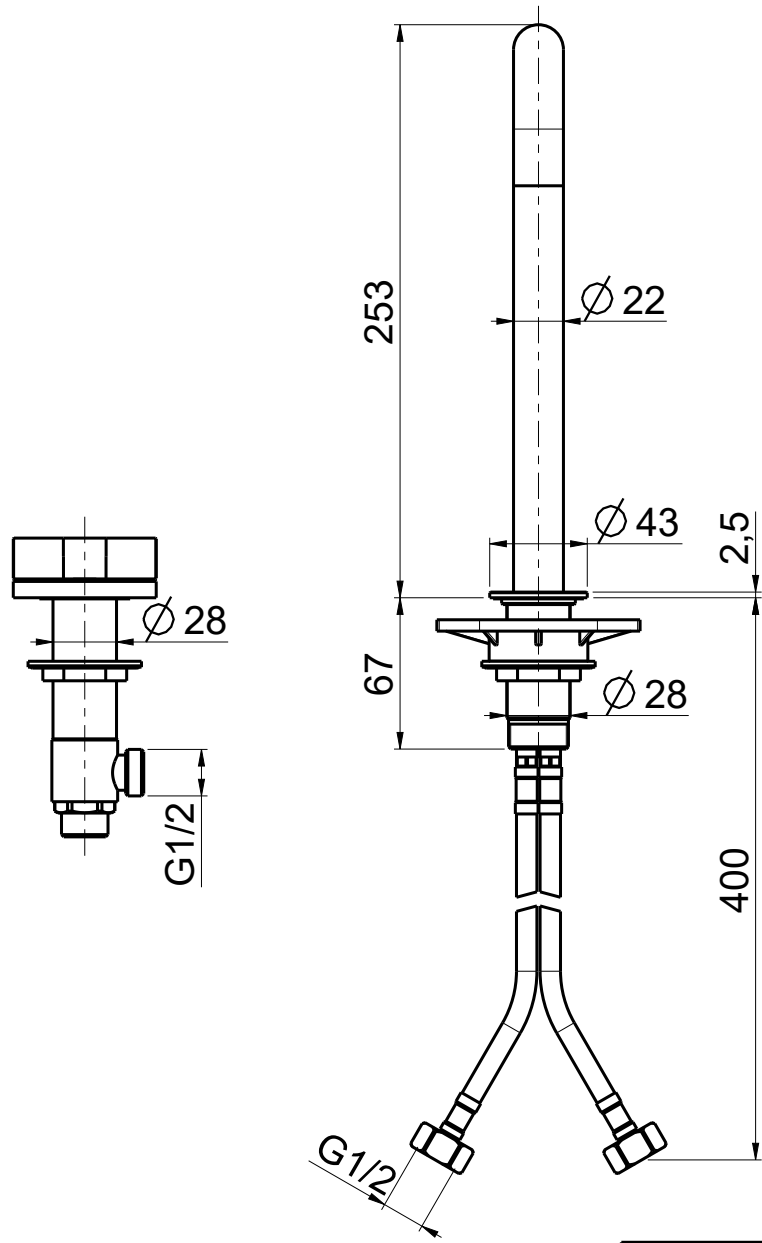

Via Bonetto 40 28017 San Maurizio d'Opaglio (No) Italy  
 info@quadrodesign.it - quadrodesign.it

Data	Versione	Scala	
5/5/2020	1.3	3:10	
Articolo			
<b>1931V</b>			

Via Bonetto 40 28017 San Maurizio d'Opaglio (No) Italy  
 info@quadrodesign.it - quadrodesign.it

Data	Versione	Scala	
5/5/2020	1.1	3:10	
Articolo <b>1932V</b>			