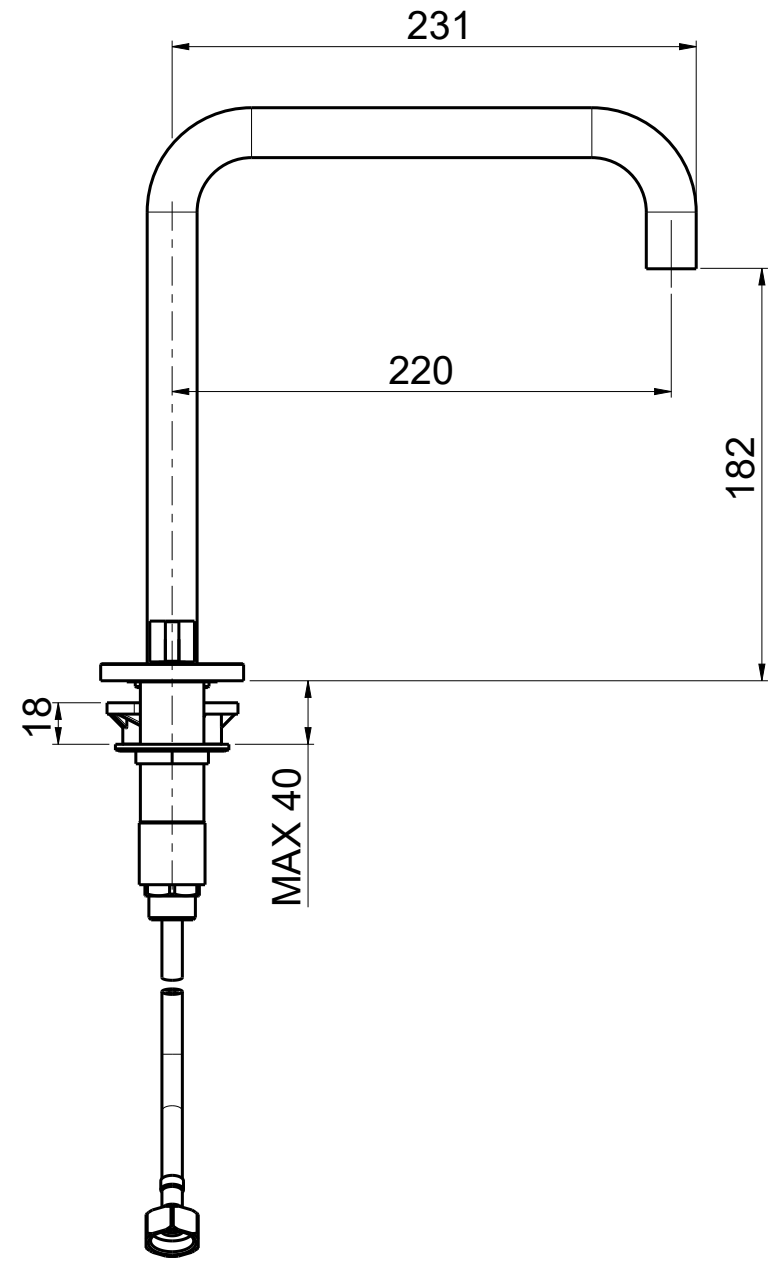

Via Bonetto 40 28017 San Maurizio d'Opaglio (No) Italy  
 info@quadrodesign.it - quadrodesign.it

Data	Versione	Scala	
5/5/2020	1.3	3:10	
Articolo			
<b>1931V</b>			

Via Bonetto 40 28017 San Maurizio d'Opaglio (No) Italy  
 info@quadrodesign.it - quadrodesign.it

Data	Versione	Scala	
5/5/2020	1.1	3:10	
Articolo <b>1932V</b>			