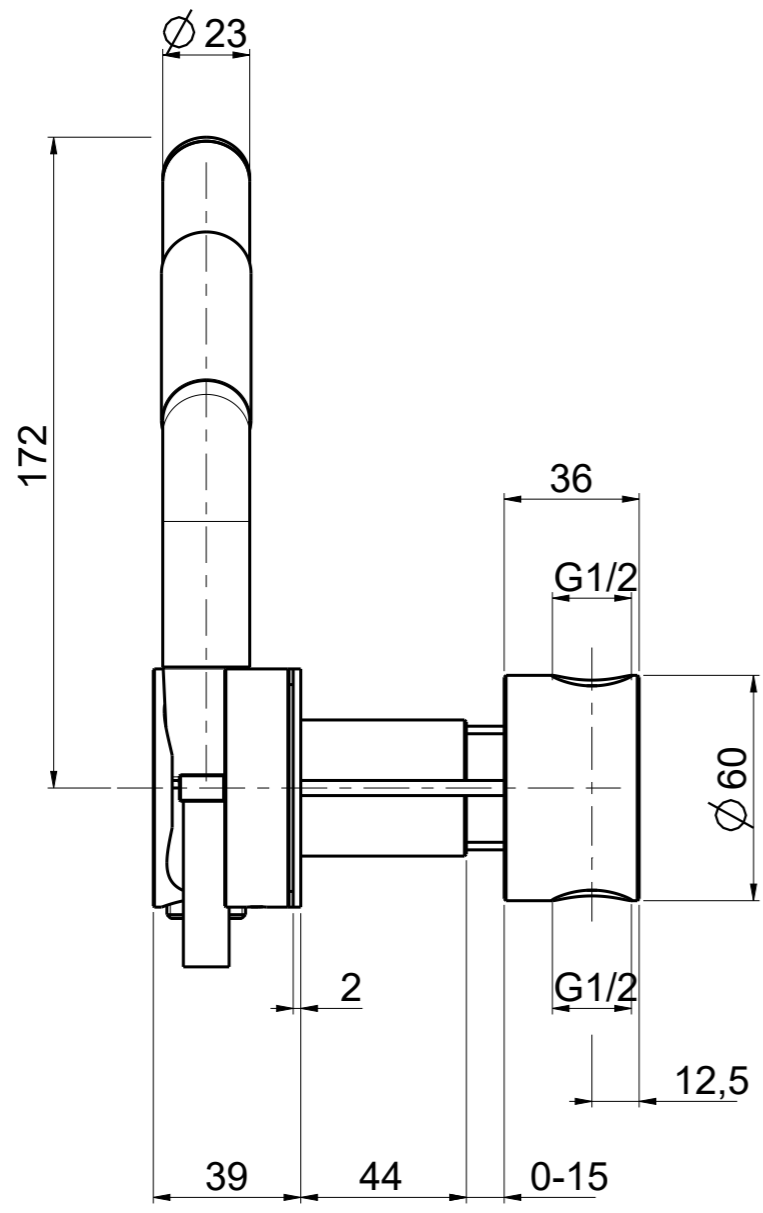

Questo disegno e' di proprieta' Quadro. s.r.l. che, a norma di legge, si riserva tutti i diritti.

Via Bonetto 40 28017 San Maurizio d'Opaglio (No) Italy
info@quadrodesign.it - quadrodesign.it

Data	Versione	Scala	
28/4/2020	1.3	1:2	
Articolo 1858R			