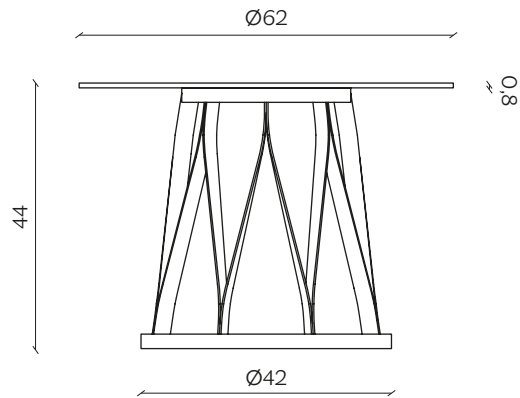

DIMENSIONI | DIMENSIONS

lunghezza | width: 62 cm
larghezza | depth: 62 cm
altezza | height: 44 cm

lunghezza | width: 100 cm
larghezza | depth: 100 cm
altezza | height: 34 cm

AMBIENTE | ENVIRONMENT

interno | indoor