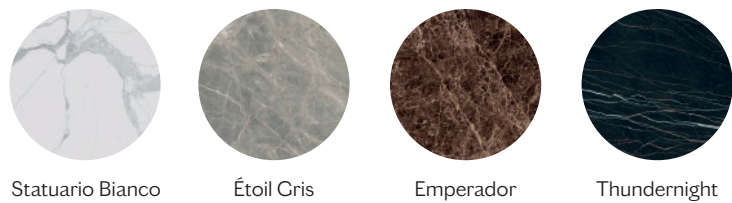

FINITURE | FINISHES

PIANO | TOP

Laccato | Lacquer

Cres Porcellanato | Porcelain Stoneware

Metallo | Metal

Bronzo
Bronze

FINITURE | FINISHES

CAMBE | LEGS

Legno | Wood

Faggio
Beech

Anilina Nera
Black Aniline