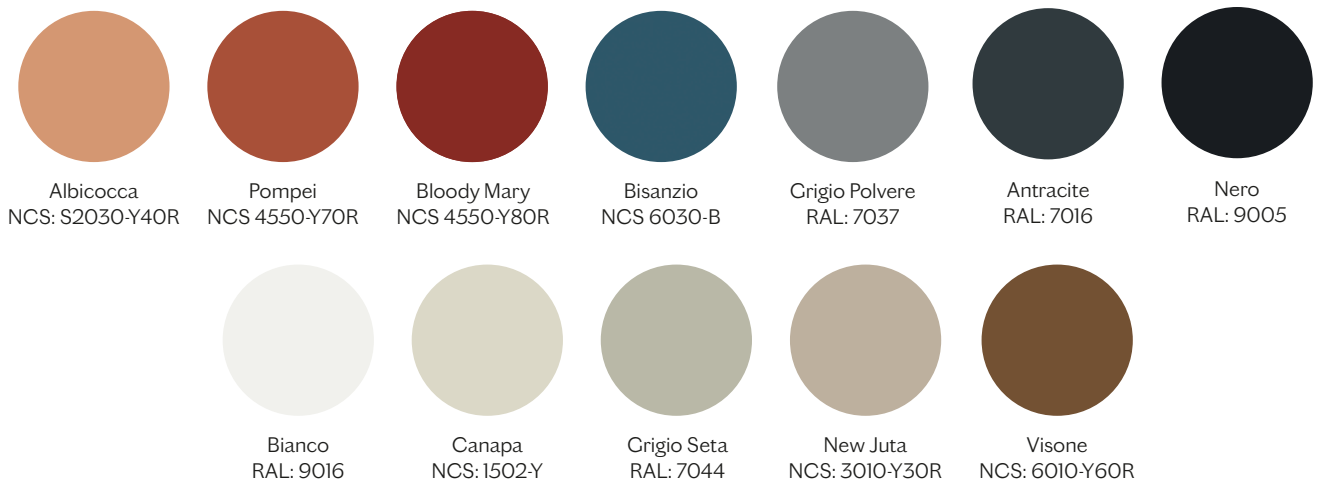

FINITURE | FINISHES

PIANO | TOP

Laccato | Lacquer

Cres Porcellanato | Porcelain Stoneware

Metallo | Metal

Bronzo
Bronze

FINITURE | FINISHES

CAMBE | LEGS

Legno | Wood

Faggio
Beech

Anilina Nera
Black Aniline