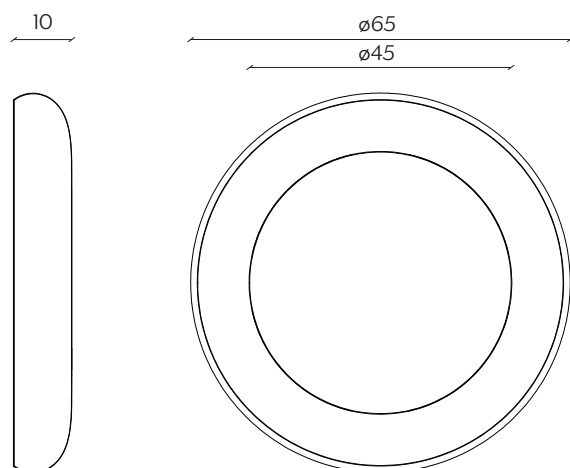

COQUE

by Alain Gilles

Coque ha un gusto dinamico e ricco di contrasti. Lo specchio è protetto da un guscio in ceramica, dove convivono due finiture opposte: lucido e opaco. La superficie dell'interno è smaltata e brillante mentre la buccia esterna si rivela materica. Lo specchio si trasforma in un oggetto prezioso che esalta i materiali naturali, dove i riflessi riverberano e danno significato al living.

DIMENSIONI | DIMENSIONS

lunghezza | width: 65 cm

larghezza | depth: 10 cm

altezza | height: 65 cm

lunghezza | width: 100 cm

larghezza | depth: 13 cm

altezza | height: 100 cm

AMBIENTE | ENVIRONMENT