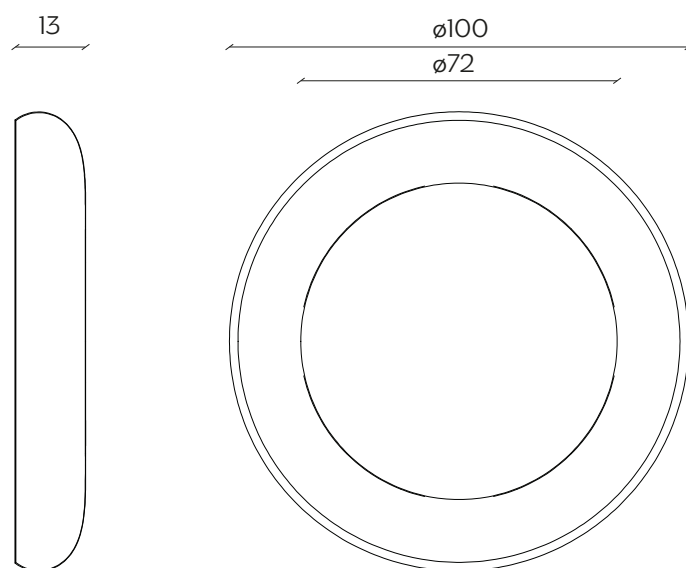

DIMENSIONI | DIMENSIONS

lunghezza | width: 65 cm

larghezza | depth: 10 cm

altezza | height: 65 cm

lunghezza | width: 100 cm

larghezza | depth: 13 cm

altezza | height: 100 cm

AMBIENTE | ENVIRONMENT