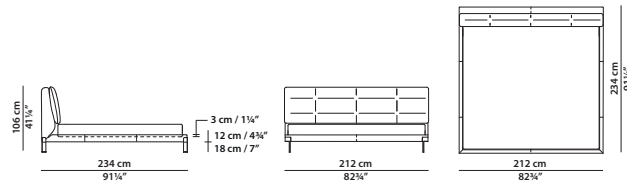

metallo nichelato satinato
satin nicked metal

172 x 234 h106 cm – 67 x 91¼ h41¼"

Letto. Rete con doghe in legno
160 x 200 cm, 62½ x 78"
compresa nel prezzo.
Bed. 160 x 200 cm, 62½ x 78"
slatted base included.

192 x 234 h106 cm – 75 x 91¼ h41¼"

Letto. Rete con doghe in legno
180 x 200 cm, 70¼ x 78"
compresa nel prezzo.
Bed. 180 x 200 cm, 70¼ x 78"
slatted base included.

212 x 234 h106 cm – 82¾ x 91¼ h41¼"

Letto. Rete con doghe in legno
200 x 200 cm, 78 x 78"
compresa nel prezzo.
Bed. 200 x 200 cm, 78 x 78"
slatted base included.

170 x 55 h42 cm – 66¼ x 21½ h16½"

D01 – Panca.
D01 – Bench.