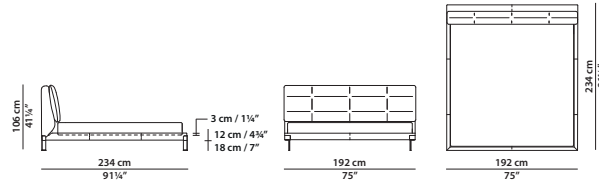

metallo nichelato satinato
satin nicked metal

172 x 234 h106 cm – 67 x 91¼ h41¼"

Letto. Rete con doghe in legno
160 x 200 cm, 62½ x 78"
compresa nel prezzo.
Bed. 160 x 200 cm, 62½ x 78"
slatted base included.

192 x 234 h106 cm – 75 x 91¼ h41¼"

Letto. Rete con doghe in legno
180 x 200 cm, 70¼ x 78"
compresa nel prezzo.
Bed. 180 x 200 cm, 70¼ x 78"
slatted base included.

212 x 234 h106 cm – 82¾ x 91¼ h41¼"

Letto. Rete con doghe in legno
200 x 200 cm, 78 x 78"
compresa nel prezzo.
Bed. 200 x 200 cm, 78 x 78"
slatted base included.

170 x 55 h42 cm – 66¼ x 21½ h16½"

D01 – Panca.
D01 – Bench.