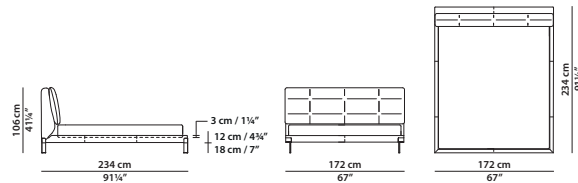

metallo nichelato satinato
satin nicked metal

172 x 234 h106 cm – 67 x 91¼ h41¼"

Letto. Rete con doghe in legno
160 x 200 cm, 62½ x 78"
compresa nel prezzo.
Bed. 160 x 200 cm, 62½ x 78"
slatted base included.

192 x 234 h106 cm – 75 x 91¼ h41¼"

Letto. Rete con doghe in legno
180 x 200 cm, 70¼ x 78"
compresa nel prezzo.
Bed. 180 x 200 cm, 70¼ x 78"
slatted base included.

212 x 234 h106 cm – 82¾ x 91¼ h41¼"

Letto. Rete con doghe in legno
200 x 200 cm, 78 x 78"
compresa nel prezzo.
Bed. 200 x 200 cm, 78 x 78"
slatted base included.

170 x 55 h42 cm – 66¼ x 21½ h16½"

D01 – Panca.
D01 – Bench.