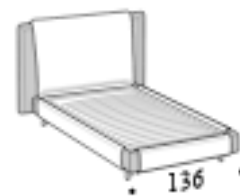

QUEEN SIZE bed

Высота: 99cm
Ширина: 202cm
Вес: 110kg
Глубина: 231cm
Ткань: 9mt+3,8mt
Объем: 0,82 m³

QUEEN SIZE bed

Высота: 106cm
Ширина: 202cm
Вес: 96kg
Глубина: 231cm
Ткань: 8,8mt+3,1mt
Объем: 0,74 m³

QUEEN SIZE bed with BOX mech.

Высота: 99cm
Ширина: 202cm
Вес: 160kg
Глубина: 231cm
Ткань: 9mt+3,8mt
Объем: 0,95 m³

QUEEN SIZE bed with BOX mech.

Высота: 106cm
Ширина: 202cm
Вес: 146kg
Глубина: 231cm
Ткань: 8,8mt+3,1mt
Объем: 1 m³

QUEEN SIZE bed with EASY mech.

Высота: 99cm
Ширина: 202cm
Вес: 163kg
Глубина: 231cm
Ткань: 9mt+3,8mt
Объем: 0,95 m³

Single bed 90x200 slatted base

Высота: 99cm
Ширина: 132cm
Вес: 80kg
Глубина: 228cm
Ткань: 3,3mt
Объем: 0,74 m³

Single bed 90x200 slatted base

Высота: 106cm
Ширина: 132cm
Вес: 66kg
Глубина: 228cm
Ткань: 2,7mt
Объем: 0,66 m³

French bed 120x200 slatted base

Высота: 99cm
Ширина: 162cm
Вес: 96kg
Глубина: 228cm
Ткань: 3,3mt
Объем: 0,73 m³

French bed 120x200 slatted base