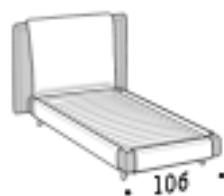

Double size bed 180x200 slatted base

Высота: 99cm
Ширина: 222cm
Вес: 120kg
Глубина: 228cm
Ткань: 9,4mt+3,8mt
Объем: 0,89 м³

Double size bed 180x200 slatted base

Высота: 106cm
Ширина: 222cm
Вес: 106kg
Глубина: 228cm
Ткань: 9mt+3,1mt
Объем: 0,8 м³

QUEEN SIZE bed

Высота: 99cm
Ширина: 202cm
Вес: 110kg
Глубина: 231cm
Ткань: 9mt+3,8mt
Объем: 0,82 m³

QUEEN SIZE bed

Высота: 106cm
Ширина: 202cm
Вес: 96kg
Глубина: 231cm
Ткань: 8,8mt+3,1mt
Объем: 0,74 m³

QUEEN SIZE bed with BOX mech.

Высота: 99cm
Ширина: 202cm
Вес: 160kg
Глубина: 231cm
Ткань: 9mt+3,8mt
Объем: 0,95 m³

QUEEN SIZE bed with BOX mech.

Высота: 106cm
Ширина: 202cm
Вес: 146kg
Глубина: 231cm
Ткань: 8,8mt+3,1mt
Объем: 1 m³

QUEEN SIZE bed with EASY mech.

Высота: 99cm
Ширина: 202cm
Вес: 163kg
Глубина: 231cm
Ткань: 9mt+3,8mt
Объем: 0,95 m³

Single bed 90x200 slatted base

Высота: 99cm
Ширина: 132cm
Вес: 80kg
Глубина: 228cm
Ткань: 3,3mt
Объем: 0,74 m³

Single bed 90x200 slatted base