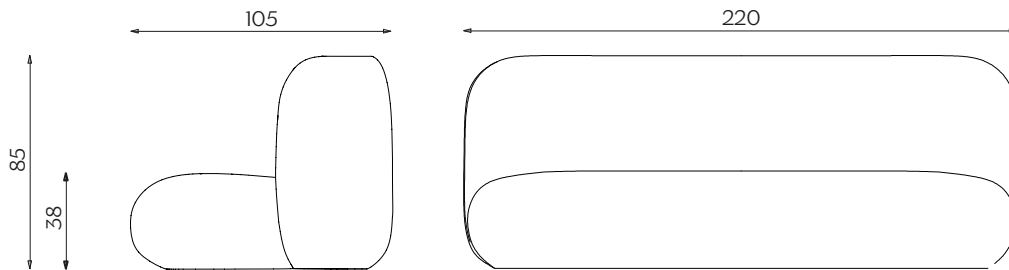

BOTERA SOFA

by e-ggs

Botera è nata per stare comodi, ovunque. Per sfruttare meglio i volumi della poltrona in tutte le situazioni, l'abbiamo fatta diventare un'intera famiglia di imbottiti modulari, amplificandone le possibilità di seduta. Per distendersi, appisolarsi, alzare le gambe, la seduta paffuta che accomuna i moduli si dilata e si restringe, diventando prima un divano, poi un pouf e infine una poltroncina. I moduli sono eclettici, pensati per uno spazio che cambia. Dall'esuberanza del divano alla scioltezza dei pouf, i moduli si distendono nell'ambiente in lunghe composizioni o in accomodanti nicchie.

DIMENSIONI | DIMENSIONS

lunghezza | width: 220 cm
larghezza | depth: 105 cm
altezza | height: 85 cm
altezza del sedile | seat height: 38 cm

AMBIENTE | ENVIRONMENT

interno | indoor

DOWNLOAD | DOWNLOADS

la guida Cura e Manutenzione è disponibile su miniforms.com
Care and Maintenance guide is available at miniforms.com