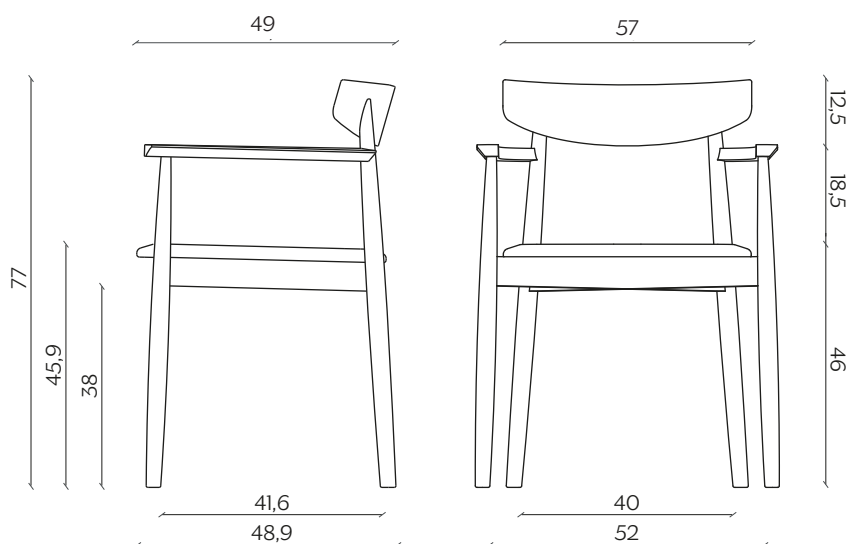

CLARETTA WITH ARMREST

by Florian Schmid

Dal carattere parigino e ispirata alla sedia da bistrot tradizionale, Claretta è una sedia snella e accuratamente pettinata. È semplice ma dai dettagli importanti: le gambe, tornite, incontrano con decisione lo schienale che si inclina leggermente verso l'alto per garantire il massimo comfort. Impilabile per cinque, è disponibile anche con braccioli e nella versione sgabello.

Parisian in character and drawing its inspiration from the traditional bistro chair, Claretta appears as a slender, impeccably groomed seat. The design is simple yet sports essential details, such as the assertive way in which the turned legs join the backrest, which tilts out slightly towards the top to guarantee the utmost comfort. Stackable up to a height of five, it is also available with armrests and in a stool version.

DIMENSIONI | DIMENSIONS

lunghezza | width: 49 cm
larghezza | depth: 57 cm
altezza | height: 77 cm
altezza del sedile | seat height: 45,9 cm
impilabilità | stackability: sì (X4) | yes (X4)

AMBIENTE | ENVIRONMENT