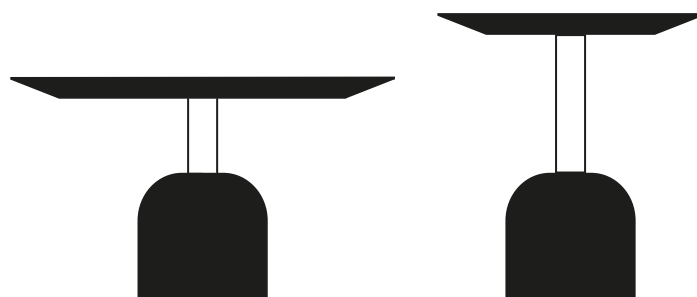

ILLO

by Miniforms Lab

Nella versione tavolino, Illo si addolcisce sempre di più. Con volumi ridotti, si scopre la somiglianza con i pesi da palestra, ma state tranquilli, non dovrete alzarli. Sono una coppia di tavolini dall'aria spensierata e autentica che insegnano il concetto di leggerezza all'ambiente.

In its table version, Illo looks even cuter. With its reduced volumes, it is reminiscent of gym weights, but don't worry, you don't have to lift it! It comes as a pair of tables, and their light-hearted, authentic look are a textbook example of lightness.

DIMENSIONI | DIMENSIONS

lunghezza | width: 65 cm
larghezza | depth: 65 cm
altezza | height: 35,6 cm

lunghezza | width: 45 cm
larghezza | depth: 45 cm
altezza | height: 45,6 cm

AMBIENTE | ENVIRONMENT

interno | indoor