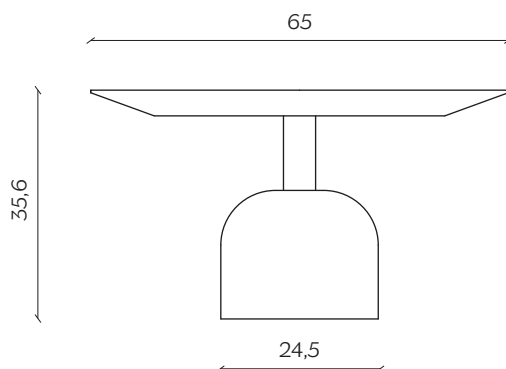

ILLO

by Miniforms Lab

Nella versione tavolino, Illo si addolcisce sempre di più. Con volumi ridotti, si scopre la somiglianza con i pesi da palestra, ma state tranquilli, non dovrete alzarli. Sono una coppia di tavolini dall'aria spensierata e autentica che insegnano il concetto di leggerezza all'ambiente.

In its table version, Illo looks even cuter. With its reduced volumes, it is reminiscent of gym weights, but don't worry, you don't have to lift it! It comes as a pair of tables, and their light-hearted, authentic look are a textbook example of lightness.

DIMENSIONI | DIMENSIONS

lunghezza | width: 65 cm
larghezza | depth: 65 cm
altezza | height: 35,6 cm

lunghezza | width: 45 cm
larghezza | depth: 45 cm
altezza | height: 45,6 cm

AMBIENTE | ENVIRONMENT

interno | indoor