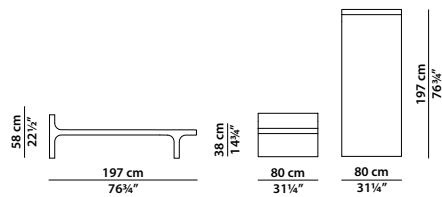

Pouf. Pouf.

56 x 52 h62

Poltroncina. Little armchair.

150 x 45 h54

Panca. Bench.

80 x 197 h58

Lettino. Beach lounger.

86 x 45

Cuscino per panca.
Bench cushion.

182 x 80

Cuscino per lettino.
Beach lounger cushion.

Ø22 x 80

Rullo per lettino. Beach lounger roll.