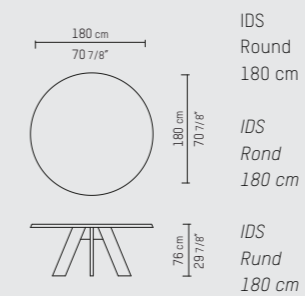

IDS DINING TABLE

ENGLISH

The IDS dining table is inspired by the starting position of a speed skater. Following geometrical lines, the table-top sides are slanted and angled to match the leg positions. Oval, square, round or rectangle, here is a table ideal for creating intimate dining memories.

NEDERLANDS

De eetkamertafel IDS is geïnspireerd op de houding van de benen van een schaatser bij de start. De geometrische lijnen komen terug in het hele design. De randen van het tafelblad lopen af, net als de poten. Verkrijgbaar in ovaal, vierkant, rond of rechthoekig. Een tafel die centraal staat in uw intieme dinermomenten.

PIETBOON

IDS
DINING TABLE

SPECIFICATION
SPECIFICATIE
SPEZIFIKATION

ENGLISH

Colors	Black (BL), Dark brown (WE), Taupe (TP), Grey (GR), Grey brown (GB), Natural (BG), Dust grey (DG), Smoke grey (SG), White (WH), Opaque white (OW).	
Material	Varnished solid oak or brushed oak.	
Weight / CBM	Round 160 cm	82,0 kg / 1,16 m ³
	Round 180 cm	105,0 kg / 1,44 m ³
	Oval 220 cm	108,0 kg / 2,12 m ³
	Oval 285 cm	140,0 kg / 1,59 m ³
	Square 160 cm	91,0 kg / 1,16 m ³
	Rectangle 250 cm	110,0 kg / 1,25 m ³

NEDERLANDS

Kleuren	Zwart (BL), Donkerbruin (WE), Taupe (TP), Grijs (GR), Grijsbruin (GB), Naturel (BG), Stof grijs (MG), Rook grijs (SG), Wit (WH), Dekkend wit (OW).	
Materiaal	Massief gelakt eiken of geborstel.	
Gewicht / CBM	Rond 160	82,0 kg / 1,16 m ³
	Rond 180 cm	105,0 kg / 1,44 m ³
	Ovaal 220	108,0 kg / 2,12 m ³
	Ovaal 285	140,0 kg / 1,59 m ³
	Vierkant 160	91,0 kg / 1,16 m ³
	Rechthoek 250	110,0 kg / 1,25 m ³