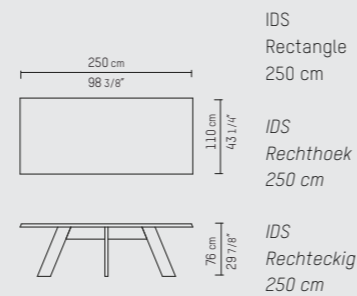

IDS DINING TABLE

ENGLISH

The IDS dining table is inspired by the starting position of a speed skater. Following geometrical lines, the table-top sides are slanted and angled to match the leg positions. Oval, square, round or rectangle, here is a table ideal for creating intimate dining memories.

NEDERLANDS

De eetkamertafel IDS is geïnspireerd op de houding van de benen van een schaatser bij de start. De geometrische lijnen komen terug in het hele design. De randen van het tafelblad lopen af, net als de poten. Verkrijgbaar in ovaal, vierkant, rond of rechthoekig. Een tafel die centraal staat in uw intieme dinermomenten.

PIETBOON

IDS
DINING TABLE

SPECIFICATION
SPECIFICATIE
SPEZIFIKATION

ENGLISH

Colors	Black (BL), Dark brown (WE), Taupe (TP), Grey (GR), Grey brown (GB), Natural (BG), Dust grey (DG), Smoke grey (SG), White (WH), Opaque white (OW).	
Material	Varnished solid oak or brushed oak.	
Weight / CBM	Round 160 cm	82,0 kg / 1,16 m ³
	Round 180 cm	105,0 kg / 1,44 m ³
	Oval 220 cm	108,0 kg / 2,12 m ³
	Oval 285 cm	140,0 kg / 1,59 m ³
	Square 160 cm	91,0 kg / 1,16 m ³
	Rectangle 250 cm	110,0 kg / 1,25 m ³

NEDERLANDS

Kleuren	Zwart (BL), Donkerbruin (WE), Taupe (TP), Grijs (GR), Grijsbruin (GB), Naturel (BG), Stof grijs (MG), Rook grijs (SG), Wit (WH), Dekkend wit (OW).	
Materiaal	Massief gelakt eiken of geborstel.	
Gewicht / CBM	Rond 160	82,0 kg / 1,16 m ³
	Rond 180 cm	105,0 kg / 1,44 m ³
	Ovaal 220	108,0 kg / 2,12 m ³
	Ovaal 285	140,0 kg / 1,59 m ³
	Vierkant 160	91,0 kg / 1,16 m ³
	Rechthoek 250	110,0 kg / 1,25 m ³