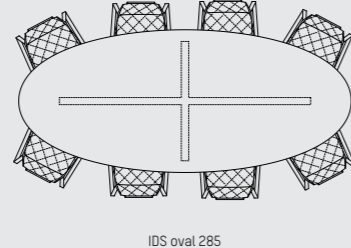

IDS DINING TABLE

ENGLISH

The IDS dining table is inspired by the starting position of a speed skater. Following geometrical lines, the table-top sides are slanted and angled to match the leg positions. Oval, square, round or rectangle, here is a table ideal for creating intimate dining memories.

NEDERLANDS

De eetkamertafel IDS is geïnspireerd op de houding van de benen van een schaatser bij de start. De geometrische lijnen komen terug in het hele design. De randen van het tafelblad lopen af, net als de poten. Verkrijgbaar in ovaal, vierkant, rond of rechthoekig. Een tafel die centraal staat in uw intieme dinermomenten.

DEUTSCH

Die Inspiration für den IDS Esstisch ist die Startposition eines Eisschnellläufers. Die Tischkanten folgen geometrischen Linien und haben den gleichen Winkel wie die Beine. Ob oval, quadratisch, rund oder rechteckig, das ist ein Tisch für intime Abendessen, an die man sich noch lange erinnern wird.

PIETBOON

IDS
DINING TABLE

SPECIFICATION
SPECIFICATIE
SPEZIFIKATION

ENGLISH

Colors	Black (BL), Dark brown (WE), Taupe (TP), Grey (GR), Grey brown (GB), Natural (BG), Dust grey (DG), Smoke grey (SG), White (WH), Opaque white (OW).	
Material	Varnished solid oak or brushed oak.	
Weight / CBM	Round 160 cm	82,0 kg / 1,16 m ³
	Round 180 cm	105,0 kg / 1,44 m ³
	Oval 220 cm	108,0 kg / 2,12 m ³
	Oval 285 cm	140,0 kg / 1,59 m ³
	Square 160 cm	91,0 kg / 1,16 m ³
	Rectangle 250 cm	110,0 kg / 1,25 m ³