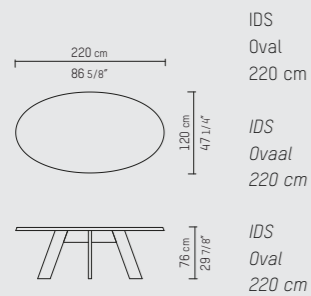

IDS DINING TABLE

ENGLISH

The IDS dining table is inspired by the starting position of a speed skater. Following geometrical lines, the table-top sides are slanted and angled to match the leg positions. Oval, square, round or rectangle, here is a table ideal for creating intimate dining memories.

NEDERLANDS

De eetkamertafel IDS is geïnspireerd op de houding van de benen van een schaatser bij de start. De geometrische lijnen komen terug in het hele design. De randen van het tafelblad lopen af, net als de poten. Verkrijgbaar in ovaal, vierkant, rond of rechthoekig. Een tafel die centraal staat in uw intieme dinermomenten.

PIETBOON

IDS
DINING TABLE

SPECIFICATION
SPECIFICATIE
SPEZIFIKATION

ENGLISH

Colors	Black (BL), Dark brown (WE), Taupe (TP), Grey (GR), Grey brown (GB), Natural (BG), Dust grey (DG), Smoke grey (SG), White (WH), Opaque white (OW).	
Material	Varnished solid oak or brushed oak.	
Weight / CBM	Round 160 cm	82,0 kg / 1,16 m ³
	Round 180 cm	105,0 kg / 1,44 m ³
	Oval 220 cm	108,0 kg / 2,12 m ³
	Oval 285 cm	140,0 kg / 1,59 m ³
	Square 160 cm	91,0 kg / 1,16 m ³
	Rectangle 250 cm	110,0 kg / 1,25 m ³

NEDERLANDS

Kleuren	Zwart (BL), Donkerbruin (WE), Taupe (TP), Grijs (GR), Grijsbruin (GB), Naturel (BG), Stof grijs (MG), Rook grijs (SG), Wit (WH), Dekkend wit (OW).	
Materiaal	Massief gelakt eiken of geborstel.	
Gewicht / CBM	Rond 160	82,0 kg / 1,16 m ³
	Rond 180 cm	105,0 kg / 1,44 m ³
	Ovaal 220	108,0 kg / 2,12 m ³
	Ovaal 285	140,0 kg / 1,59 m ³
	Vierkant 160	91,0 kg / 1,16 m ³
	Rechthoek 250	110,0 kg / 1,25 m ³