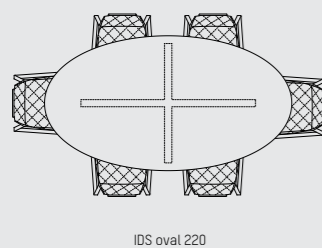

IDS DINING TABLE

ENGLISH

The IDS dining table is inspired by the starting position of a speed skater. Following geometrical lines, the table-top sides are slanted and angled to match the leg positions. Oval, square, round or rectangle, here is a table ideal for creating intimate dining memories.

NEDERLANDS

De eetkamertafel IDS is geïnspireerd op de houding van de benen van een schaatser bij de start. De geometrische lijnen komen terug in het hele design. De randen van het tafelblad lopen af, net als de poten. Verkrijgbaar in ovaal, vierkant, rond of rechthoekig. Een tafel die centraal staat in uw intieme dinermomenten.

DEUTSCH

Die Inspiration für den IDS Esstisch ist die Startposition eines Eisschnellläufers. Die Tischkanten folgen geometrischen Linien und haben den gleichen Winkel wie die Beine. Ob oval, quadratisch, rund oder rechteckig, das ist ein Tisch für intime Abendessen, an die man sich noch lange erinnern wird.

PIETBOON

IDS
DINING TABLE

SPECIFICATION
SPECIFICATIE
SPEZIFIKATION

ENGLISH

Colors	Black (BL), Dark brown (WE), Taupe (TP), Grey (GR), Grey brown (GB), Natural (BG), Dust grey (DG), Smoke grey (SG), White (WH), Opaque white (OW).	
Material	Varnished solid oak or brushed oak.	
Weight / CBM	Round 160 cm	82,0 kg / 1,16 m ³
	Round 180 cm	105,0 kg / 1,44 m ³
	Oval 220 cm	108,0 kg / 2,12 m ³
	Oval 285 cm	140,0 kg / 1,59 m ³
	Square 160 cm	91,0 kg / 1,16 m ³
	Rectangle 250 cm	110,0 kg / 1,25 m ³