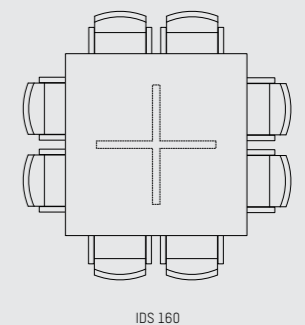

IDS DINING TABLE

ENGLISH

The IDS dining table is inspired by the starting position of a speed skater. Following geometrical lines, the table-top sides are slanted and angled to match the leg positions. Oval, square, round or rectangle, here is a table ideal for creating intimate dining memories.

NEDERLANDS

De eetkamertafel IDS is geïnspireerd op de houding van de benen van een schaatser bij de start. De geometrische lijnen komen terug in het hele design. De randen van het tafelblad lopen af, net als de poten. Verkrijgbaar in ovaal, vierkant, rond of rechthoekig. Een tafel die centraal staat in uw intieme dinermomenten.

PIETBOON

IDS
DINING TABLE

SPECIFICATION
SPECIFICATIE
SPEZIFIKATION

ENGLISH

Colors	Black (BL), Dark brown (WE), Taupe (TP), Grey (GR), Grey brown (GB), Natural (BG), Dust grey (DG), Smoke grey (SG), White (WH), Opaque white (OW).	
Material	Varnished solid oak or brushed oak.	
Weight / CBM	Round 160 cm	82,0 kg / 1,16 m ³
	Round 180 cm	105,0 kg / 1,44 m ³
	Oval 220 cm	108,0 kg / 2,12 m ³
	Oval 285 cm	140,0 kg / 1,59 m ³
	Square 160 cm	91,0 kg / 1,16 m ³
	Rectangle 250 cm	110,0 kg / 1,25 m ³