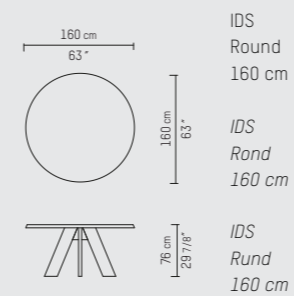

IDS DINING TABLE

ENGLISH

The IDS dining table is inspired by the starting position of a speed skater. Following geometrical lines, the table-top sides are slanted and angled to match the leg positions. Oval, square, round or rectangle, here is a table ideal for creating intimate dining memories.

NEDERLANDS

De eetkamertafel IDS is geïnspireerd op de houding van de benen van een schaatser bij de start. De geometrische lijnen komen terug in het hele design. De randen van het tafelblad lopen af, net als de poten. Verkrijgbaar in ovaal, vierkant, rond of rechthoekig. Een tafel die centraal staat in uw intieme dinermomenten.

PIETBOON

IDS
DINING TABLE

SPECIFICATION
SPECIFICATIE
SPEZIFIKATION

ENGLISH

Colors	Black (BL), Dark brown (WE), Taupe (TP), Grey (GR), Grey brown (GB), Natural (BG), Dust grey (DG), Smoke grey (SG), White (WH), Opaque white (OW).	
Material	Varnished solid oak or brushed oak.	
Weight / CBM	Round 160 cm	82,0 kg / 1,16 m ³
	Round 180 cm	105,0 kg / 1,44 m ³
	Oval 220 cm	108,0 kg / 2,12 m ³
	Oval 285 cm	140,0 kg / 1,59 m ³
	Square 160 cm	91,0 kg / 1,16 m ³
	Rectangle 250 cm	110,0 kg / 1,25 m ³

NEDERLANDS

Kleuren	Zwart (BL), Donkerbruin (WE), Taupe (TP), Grijs (GR), Grijsbruin (GB), Naturel (BG), Stof grijs (MG), Rook grijs (SG), Wit (WH), Dekkend wit (OW).	
Materiaal	Massief gelakt eiken of geborstel.	
Gewicht / CBM	Rond 160	82,0 kg / 1,16 m ³
	Rond 180 cm	105,0 kg / 1,44 m ³
	Ovaal 220	108,0 kg / 2,12 m ³
	Ovaal 285	140,0 kg / 1,59 m ³
	Vierkant 160	91,0 kg / 1,16 m ³
	Rechthoek 250	110,0 kg / 1,25 m ³