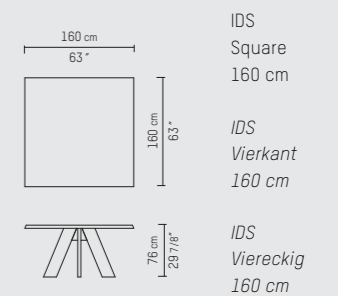

IDS DINING TABLE

ENGLISH

The IDS dining table is inspired by the starting position of a speed skater. Following geometrical lines, the table-top sides are slanted and angled to match the leg positions. Oval, square, round or rectangle, here is a table ideal for creating intimate dining memories.

NEDERLANDS

De eetkamertafel IDS is geïnspireerd op de houding van de benen van een schaatser bij de start. De geometrische lijnen komen terug in het hele design. De randen van het tafelblad lopen af, net als de poten. Verkrijgbaar in ovaal, vierkant, rond of rechthoekig. Een tafel die centraal staat in uw intieme dinermomenten.

PIETBOON

IDS
DINING TABLE

SPECIFICATION
SPECIFICATIE
SPEZIFIKATION

ENGLISH

Colors	Black (BL), Dark brown (WE), Taupe (TP), Grey (GR), Grey brown (GB), Natural (BG), Dust grey (DG), Smoke grey (SG), White (WH), Opaque white (OW).	
Material	Varnished solid oak or brushed oak.	
Weight / CBM	Round 160 cm	82,0 kg / 1,16 m ³
	Round 180 cm	105,0 kg / 1,44 m ³
	Oval 220 cm	108,0 kg / 2,12 m ³
	Oval 285 cm	140,0 kg / 1,59 m ³
	Square 160 cm	91,0 kg / 1,16 m ³
	Rectangle 250 cm	110,0 kg / 1,25 m ³

NEDERLANDS

Kleuren	Zwart (BL), Donkerbruin (WE), Taupe (TP), Grijs (GR), Grijsbruin (GB), Naturel (BG), Stof grijs (MG), Rook grijs (SG), Wit (WH), Dekkend wit (OW).	
Materiaal	Massief gelakt eiken of geborstel.	
Gewicht / CBM	Rond 160	82,0 kg / 1,16 m ³
	Rond 180 cm	105,0 kg / 1,44 m ³
	Ovaal 220	108,0 kg / 2,12 m ³
	Ovaal 285	140,0 kg / 1,59 m ³
	Vierkant 160	91,0 kg / 1,16 m ³
	Rechthoek 250	110,0 kg / 1,25 m ³