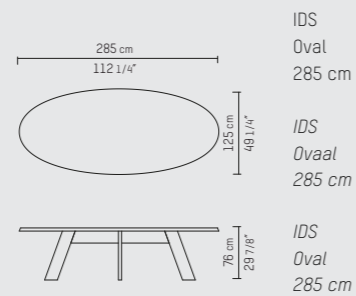

IDS DINING TABLE

ENGLISH

The IDS dining table is inspired by the starting position of a speed skater. Following geometrical lines, the table-top sides are slanted and angled to match the leg positions. Oval, square, round or rectangle, here is a table ideal for creating intimate dining memories.

NEDERLANDS

De eetkamertafel IDS is geïnspireerd op de houding van de benen van een schaatser bij de start. De geometrische lijnen komen terug in het hele design. De randen van het tafelblad lopen af, net als de poten. Verkrijgbaar in ovaal, vierkant, rond of rechthoekig. Een tafel die centraal staat in uw intieme dinermomenten.

PIETBOON

IDS
DINING TABLE

SPECIFICATION
SPECIFICATIE
SPEZIFIKATION

ENGLISH

Colors	Black (BL), Dark brown (WE), Taupe (TP), Grey (GR), Grey brown (GB), Natural (BG), Dust grey (DG), Smoke grey (SG), White (WH), Opaque white (OW).	
Material	Varnished solid oak or brushed oak.	
Weight / CBM	Round 160 cm	82,0 kg / 1,16 m ³
	Round 180 cm	105,0 kg / 1,44 m ³
	Oval 220 cm	108,0 kg / 2,12 m ³
	Oval 285 cm	140,0 kg / 1,59 m ³
	Square 160 cm	91,0 kg / 1,16 m ³
	Rectangle 250 cm	110,0 kg / 1,25 m ³

NEDERLANDS

Kleuren	Zwart (BL), Donkerbruin (WE), Taupe (TP), Grijs (GR), Grijsbruin (GB), Naturel (BG), Stof grijs (MG), Rook grijs (SG), Wit (WH), Dekkend wit (OW).	
Materiaal	Massief gelakt eiken of geborstel.	
Gewicht / CBM	Rond 160	82,0 kg / 1,16 m ³
	Rond 180 cm	105,0 kg / 1,44 m ³
	Ovaal 220	108,0 kg / 2,12 m ³
	Ovaal 285	140,0 kg / 1,59 m ³
	Vierkant 160	91,0 kg / 1,16 m ³
	Rechthoek 250	110,0 kg / 1,25 m ³