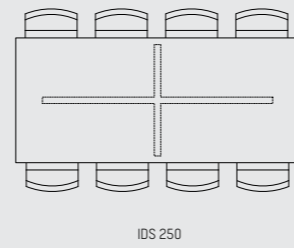

IDS DINING TABLE

ENGLISH

The IDS dining table is inspired by the starting position of a speed skater. Following geometrical lines, the table-top sides are slanted and angled to match the leg positions. Oval, square, round or rectangle, here is a table ideal for creating intimate dining memories.

NEDERLANDS

De eetkamertafel IDS is geïnspireerd op de houding van de benen van een schaatser bij de start. De geometrische lijnen komen terug in het hele design. De randen van het tafelblad lopen af, net als de poten. Verkrijgbaar in ovaal, vierkant, rond of rechthoekig. Een tafel die centraal staat in uw intieme dinermomenten.

PIETBOON

IDS
DINING TABLE

SPECIFICATION
SPECIFICATIE
SPEZIFIKATION

ENGLISH

Colors	Black (BL), Dark brown (WE), Taupe (TP), Grey (GR), Grey brown (GB), Natural (BG), Dust grey (DG), Smoke grey (SG), White (WH), Opaque white (OW).	
Material	Varnished solid oak or brushed oak.	
Weight / CBM	Round 160 cm	82,0 kg / 1,16 m ³
	Round 180 cm	105,0 kg / 1,44 m ³
	Oval 220 cm	108,0 kg / 2,12 m ³
	Oval 285 cm	140,0 kg / 1,59 m ³
	Square 160 cm	91,0 kg / 1,16 m ³
	Rectangle 250 cm	110,0 kg / 1,25 m ³