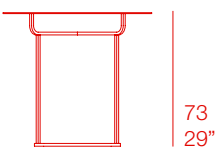

diabla

MUT DESIGN
GRILL

MESA ALTA - DINING TABLE

PT06509

MATERIALES - MATERIALS

Fabricado con estructura de aluminio termolacado texturizado.

Manufactured in a square section tube of textured thermo-lacquered aluminium.

DATOS TÉCNICOS - TECHNICAL DATA

73
29"

8,40 kg - 18,48 lbs
0,70 m³ - 24,72 ft³

Ø80
Ø31"

MAINTENANCE - MANTENIMIENTO

Ver apartado de limpieza y mantenimiento: www.diablaoutdoor.com

See cleaning and maintenance section: www.diablaoutdoor.com