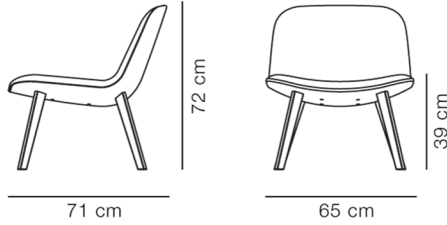

Oak lacquer

Gentle 873

Oak lacquer

DIMENSIONS

Weight: 10,3 kg

PACKAGING INFORMATION

L: 77 cm, W: 76 cm, H: 80 cm,

Cbm: 0,5m³