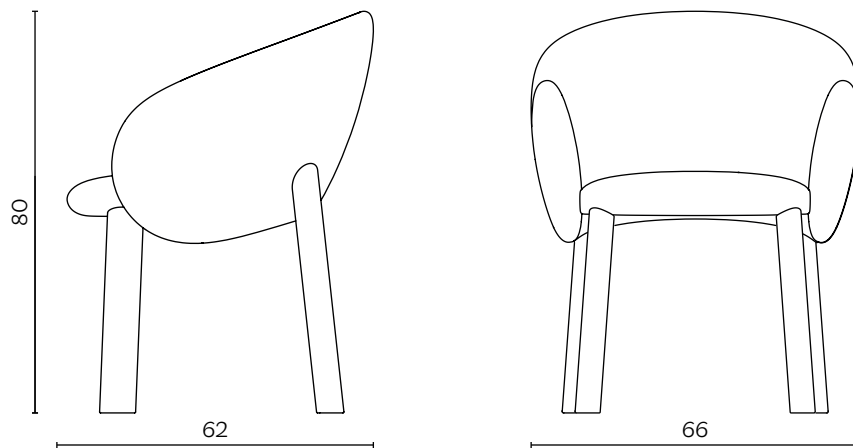

NEBULA SEAT

by e-ggs

Nebula è scesa dallo Spazio per raccontarci la sua estetica: un design denso e avvolgente, alleggerito da linee slanciate verso il Blu. Assume così la consistenza di una nuvola, capace di trasformarsi restando riconoscibile: i due braccioli a goccia caratterizzano la linea composta da sedia, poltroncina e lounge, ognuna con differenti tipologie di basi per adattarsi ad ogni tipo di atterraggio. In più la scocca che la compone è realizzata esclusivamente in poliuretano, un materiale ignifugo e totalmente riciclabile. Spaziale, no?

DIMENSIONI | DIMENSIONS

lunghezza | width: 62 cm
larghezza | depth: 66 cm
altezza | height: 80 cm

lunghezza | width: 62 cm
larghezza | depth: 66 cm
altezza | height: 80 cm

DIMENSIONI | DIMENSIONS

lunghezza | width: 62 cm
larghezza | depth: 66 cm
altezza | height: 80 cm