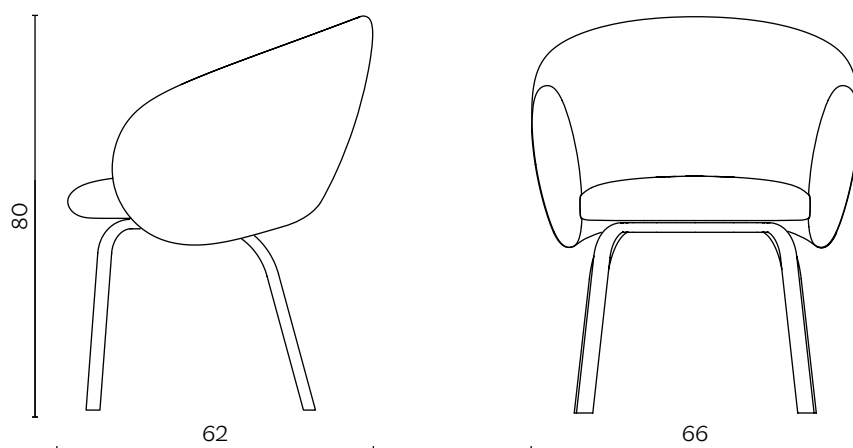

NEBULA SEAT

by e-ggs

Nebula è scesa dallo Spazio per raccontarci la sua estetica: un design denso e avvolgente, alleggerito da linee slanciate verso il Blu. Assume così la consistenza di una nuvola, capace di trasformarsi restando riconoscibile: i due braccioli a goccia caratterizzano la linea composta da sedia, poltroncina e lounge, ognuna con differenti tipologie di basi per adattarsi ad ogni tipo di atterraggio. In più la scocca che la compone è realizzata esclusivamente in poliuretano, un materiale ignifugo e totalmente riciclabile. Spaziale, no?

DIMENSIONI | DIMENSIONS

lunghezza | width: 62 cm
larghezza | depth: 66 cm
altezza | height: 80 cm

lunghezza | width: 62 cm
larghezza | depth: 66 cm
altezza | height: 80 cm

DIMENSIONI | DIMENSIONS

lunghezza | width: 62 cm
larghezza | depth: 66 cm
altezza | height: 80 cm