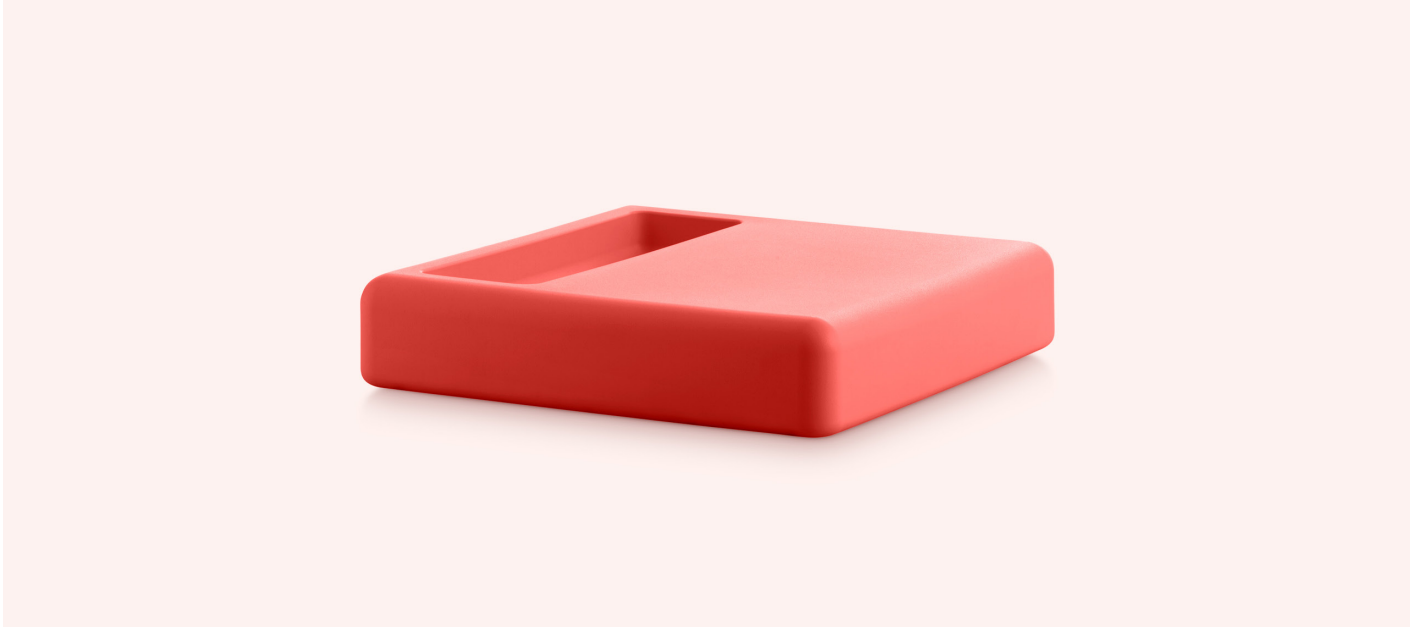

diabla

JOSÉ A. GANDÍA-BLASCO CANALES. PABLO GIRONÉS

356

MESA TUMBONA. SIDE TABLE

PT00022

MATERIALES - MATERIALS

Fabricada con polietileno 100% reciclable mediante moldeo rotacional.

Made of rotation moulded 100% recyclable polyethylene.