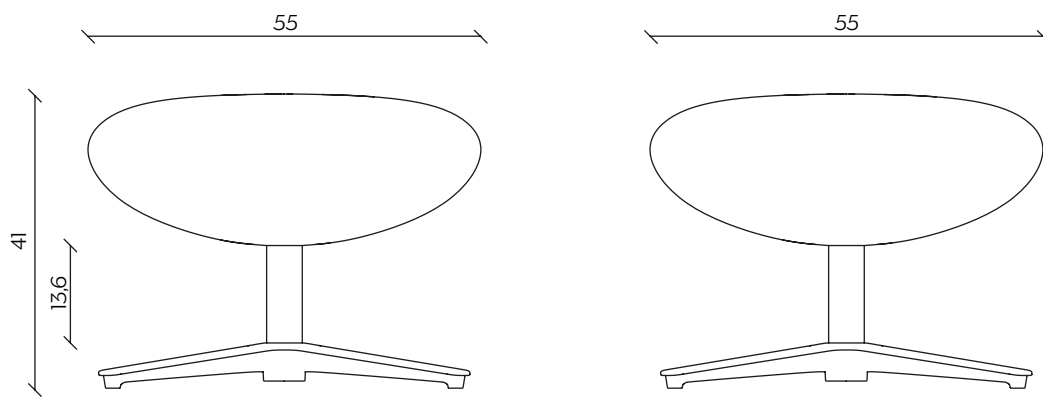

NEBULA

by e-ggs

Nebula è scesa dallo Spazio per raccontarci la sua estetica: un design denso e avvolgente, alleggerito da linee slanciate verso il Blu. Assume così la consistenza di una nuvola, capace di trasformarsi restando riconoscibile: i due braccioli a goccia caratterizzano la linea composta da sedia, poltroncina e lounge, ognuna con differenti tipologie di basi per adattarsi ad ogni tipo di atterraggio. In più la scocca che la compone è realizzata esclusivamente in poliuretano, un materiale ignifugo e totalmente riciclabile. Spaziale, no?

DIMENSIONI | DIMENSIONS

lunghezza | width: 78 cm
larghezza | depth: 78,8 cm
altezza | height: 104,3 cm

FINITURE FUSTO | COLUMN FINISHES

METALLO | METAL

Zincato
Zinc-coated

Laccato Nero
Black Lacquered

TESSUTI | FABRICS