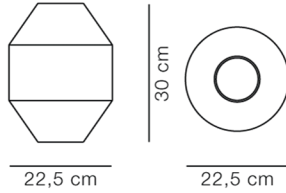

## DIMENSIONS

Weight: 2,1 kg

## PACKAGING INFORMATION

L: 31 cm, W: 31 cm, H: 39 cm,  
2,6 kg