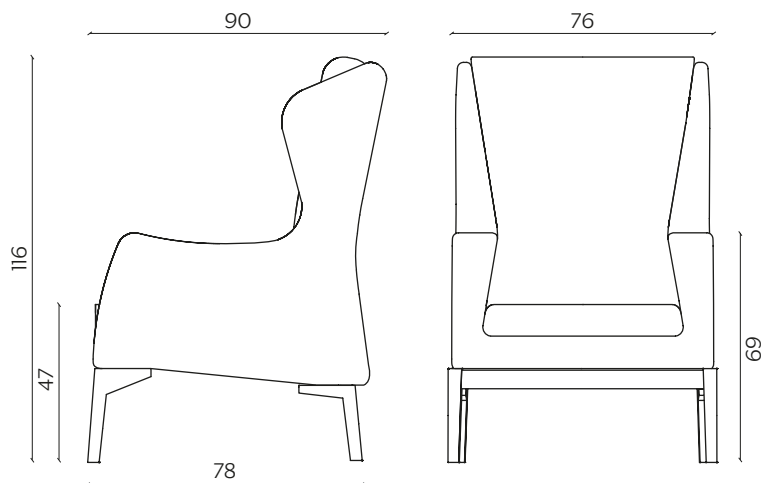

DIMENSIONI | DIMENSIONS

lunghezza | width: 76 cm

larghezza | depth: 90 cm

altezza | height: 116 cm

altezza del sedile | seat height: 47 cm

AMBIENTE | ENVIRONMENT

interno | indoor

DOWNLOAD | DOWNLOADS