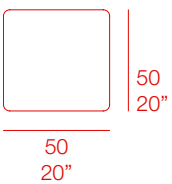

diabla

MUT DESIGN
GRILL

MESA BAJA - COFFEE TABLE

PT06511

MATERIALES - MATERIALS

Fabricado con estructura de aluminio termolacado texturizado.

Manufactured in a square section tube of textured thermo-lacquered aluminium.

DATOS TÉCNICOS - TECHNICAL DATA

📦 6,60 kg - 14,52 lbs
📦 0,20 m³ - 7,06 ft³

MAINTENANCE - MANTENIMIENTO

Ver apartado de limpieza y mantenimiento: www.diablaoutdoor.com

See cleaning and maintenance section: www.diablaoutdoor.com