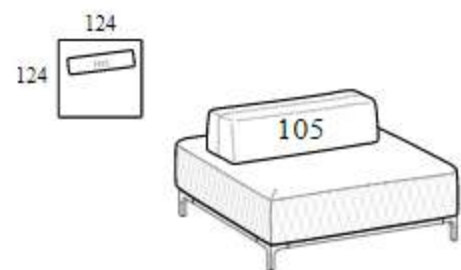

Squared composition

Высота: 73 см
Ширина: 124 см
Вес: 56 kg
Глубина: 124 см
Ткань: 7,1 mt
Объем: 0,87 м³

Elegance squared composition

Высота: 73 см
Ширина: 124 см
Вес: 56 kg
Глубина: 124 см
Ткань: 7,1 mt
Объем: 0,87 м³

Rectangular composition 174

Высота: 73 см
Ширина: 174 см
Вес: 69 kg
Глубина: 124 см
Ткань: 7,1 mt
Объем: 1,13 м³

Rectangular composition 199

Высота: 73 см
Ширина: 199 см
Вес: 86 kg
Глубина: 124 см
Ткань: 8,7 mt
Объем: 1,36 м³

174 elegance rectangular composition

Высота: 73 см
Ширина: 174 см
Вес: 69 kg
Глубина: 124 см
Ткань: 7,1 mt
Объем: 1,13 м³

Rectangular composition 199 elegance

Высота: 73 см
Ширина: 199 см
Вес: 86 kg
Глубина: 124 см
Ткань: 8,7 mt
Объем: 1,36 м³

Rectangular composition 224

Высота: 73 см
Ширина: 224 см
Вес: 92 kg
Глубина: 124 см
Ткань: 8,7 mt
Объем: 1,52 м³

Rectangular composition 249

Высота: 73 см
Ширина: 249 см
Вес: 108 kg
Глубина: 124 см
Ткань: 8,7 mt
Объем: 1,74 м³