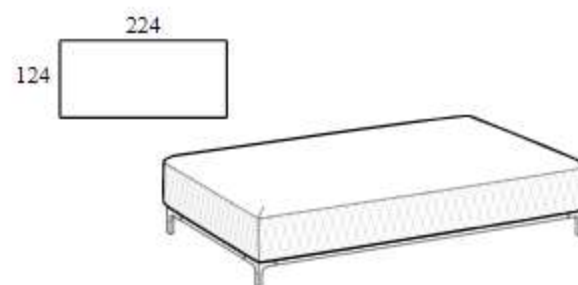

**Rectangular base 174
Elegance**

Высота: 41cm
Ширина: 174cm
Вес: 51kg
Глубина: 124cm
Ткань: 5,5mt
Объем: 0,91 м³

**Rectangular base 199
Elegance**

Высота: 41cm
Ширина: 199cm
Вес: 58kg
Глубина: 124cm
Ткань: 5,5mt
Объем: 1,04 м³

Rectangular base 224

Высота: 41cm
Ширина: 224cm
Вес: 65kg
Глубина: 124cm
Ткань: 5,5mt
Объем: 1,20 м³

Rectangular base 249

Высота: 41cm
Ширина: 249cm
Вес: 71kg
Глубина: 124cm
Ткань: 5,5mt
Объем: 1,30 м³

**Rectangular base 224
depth 109**

Высота: 41cm
Ширина: 224cm
Вес: 61kg
Глубина: 109cm
Ткань: 5,2mt
Объем: 1,20 м³

**Rectangular base 249
depth 109**

Высота: 41cm
Ширина: 249cm
Вес: 66kg
Глубина: 109cm
Ткань: 5,5mt
Объем: 1,30 м³

**Rectangular base 224
depth 109 Elegance**

Высота: 41cm
Ширина: 224cm
Вес: 61kg
Глубина: 109cm
Ткань: 5,2mt
Объем: 1,20 м³

**Rectangular base 249
depth 109 Elegance**

Высота: 41cm
Ширина: 249cm
Вес: 66kg
Глубина: 109cm
Ткань: 5,5mt
Объем: 1,30 м³