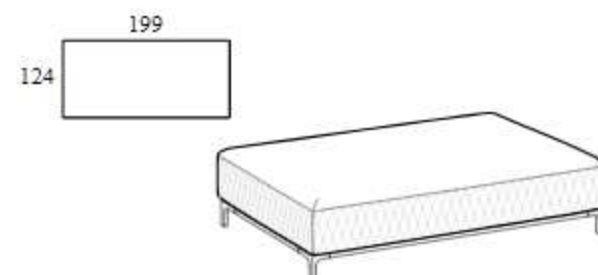

**Rectangular composition
224 elegance**

Высота: 73см
 Ширина: 224см
 Вес: 92kg
 Глубина: 124см
 Ткань: 8,7mt
 Объем: 1,52 m³

**Rectangular composition
249 elegance**

Высота: 73см
 Ширина: 249см
 Вес: 108kg
 Глубина: 124см
 Ткань: 8,7mt
 Объем: 1,74 m³

**Rectangular base 174
depth 109**

Высота: 41cm
Ширина: 174cm
Вес: 46kg
Глубина: 109cm
Ткань: 4,5mt
Объем: 0,91 м³

**Rectangular base 199
depth 109**

Высота: 41cm
Ширина: 199cm
Вес: 53kg
Глубина: 109cm
Ткань: 4,8mt
Объем: 1,04 м³

**Rectangular base 174
depth 109 Elegance**

Высота: 41cm
Ширина: 174cm
Вес: 46kg
Глубина: 109cm
Ткань: 4,5mt
Объем: 0,91 м³

**Rectangular base 199
depth 109 Elegance**

Высота: 41cm
Ширина: 199cm
Вес: 53kg
Глубина: 109cm
Ткань: 4,8mt
Объем: 1,04 м³

**Rectangular base 174
Elegance**

Высота: 41cm
Ширина: 174cm
Вес: 51kg
Глубина: 124cm
Ткань: 5,5mt
Объем: 0,91 м³

**Rectangular base 199
Elegance**

Высота: 41cm
Ширина: 199cm
Вес: 58kg
Глубина: 124cm
Ткань: 5,5mt
Объем: 1,04 м³