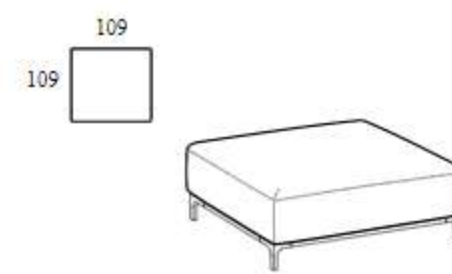

174 elegance rectangular composition

Высота: 73 см
Ширина: 174 см
Вес: 69 kg
Глубина: 124 см
Ткань: 7,1 mt
Объем: 1,13 м³

Rectangular composition 199 elegance

Высота: 73 см
Ширина: 199 см
Вес: 86 kg
Глубина: 124 см
Ткань: 8,7 mt
Объем: 1,36 м³

Rectangular composition 224

Высота: 73 см
Ширина: 224 см
Вес: 92 kg
Глубина: 124 см
Ткань: 8,7 mt
Объем: 1,52 м³

Rectangular composition 249

Высота: 73 см
Ширина: 249 см
Вес: 108 kg
Глубина: 124 см
Ткань: 8,7 mt
Объем: 1,74 м³

**Rectangular composition
224 elegance**

Высота: 73см
 Ширина: 224см
 Вес: 92kg
 Глубина: 124см
 Ткань: 8,7mt
 Объем: 1,52 m³

**Rectangular composition
249 elegance**

Высота: 73см
 Ширина: 249см
 Вес: 108kg
 Глубина: 124см
 Ткань: 8,7mt
 Объем: 1,74 m³

Square base

Высота: 41см
 Ширина: 124см
 Вес: 38kg
 Глубина: 124см
 Ткань: 3,2mt
 Объем: 0,65 m³

**Square base 109 width
109**

Высота: 41см
 Ширина: 109см
 Вес: 33kg
 Глубина: 109см
 Ткань: 2,9mt
 Объем: 0,65 m³