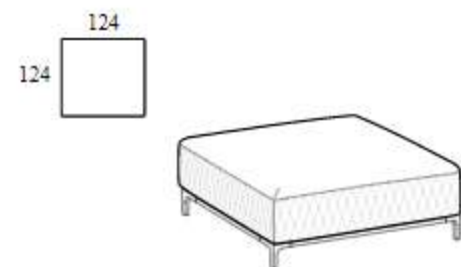

174 elegance rectangular composition

Высота: 73 см
Ширина: 174 см
Вес: 69 kg
Глубина: 124 см
Ткань: 7,1 mt
Объем: 1,13 м³

Rectangular composition 199 elegance

Высота: 73 см
Ширина: 199 см
Вес: 86 kg
Глубина: 124 см
Ткань: 8,7 mt
Объем: 1,36 м³

**Rectangular composition
224 elegance**

Высота: 73см
 Ширина: 224см
 Вес: 92kg
 Глубина: 124см
 Ткань: 8,7mt
 Объем: 1,52 m³

**Rectangular composition
249 elegance**

Высота: 73см
 Ширина: 249см
 Вес: 108kg
 Глубина: 124см
 Ткань: 8,7mt
 Объем: 1,74 m³

Square base

Высота: 41см
 Ширина: 124см
 Вес: 38kg
 Глубина: 124см
 Ткань: 3,2mt
 Объем: 0,65 m³

**Square base 109 width
109**

Высота: 41см
 Ширина: 109см
 Вес: 33kg
 Глубина: 109см
 Ткань: 2,9mt
 Объем: 0,65 m³

**Square base 109 depth
109 Elegance**

Высота: 41см
 Ширина: 109см
 Вес: 33kg
 Глубина: 109см
 Ткань: 2,9mt
 Объем: 0,65 m³

Square base Elegance

Высота: 41см
 Ширина: 124см
 Вес: 38kg
 Глубина: 124см
 Ткань: 3,2mt
 Объем: 0,65 m³