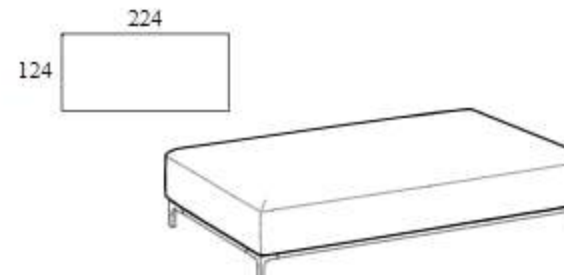

**Rectangular composition
224 elegance**

Высота: 73см
 Ширина: 224см
 Вес: 92kg
 Глубина: 124см
 Ткань: 8,7mt
 Объем: 1,52 m³

**Rectangular composition
249 elegance**

Высота: 73см
 Ширина: 249см
 Вес: 108kg
 Глубина: 124см
 Ткань: 8,7mt
 Объем: 1,74 m³

**Rectangular base 174
depth 109**

Высота: 41cm
Ширина: 174cm
Вес: 46kg
Глубина: 109cm
Ткань: 4,5mt
Объем: 0,91 м³

**Rectangular base 199
depth 109**

Высота: 41cm
Ширина: 199cm
Вес: 53kg
Глубина: 109cm
Ткань: 4,8mt
Объем: 1,04 м³

**Rectangular base 174
depth 109 Elegance**

Высота: 41cm
Ширина: 174cm
Вес: 46kg
Глубина: 109cm
Ткань: 4,5mt
Объем: 0,91 м³

**Rectangular base 199
depth 109 Elegance**

Высота: 41cm
Ширина: 199cm
Вес: 53kg
Глубина: 109cm
Ткань: 4,8mt
Объем: 1,04 м³

**Rectangular base 174
Elegance**

Высота: 41cm
Ширина: 174cm
Вес: 51kg
Глубина: 124cm
Ткань: 5,5mt
Объем: 0,91 м³

**Rectangular base 199
Elegance**

Высота: 41cm
Ширина: 199cm
Вес: 58kg
Глубина: 124cm
Ткань: 5,5mt
Объем: 1,04 м³