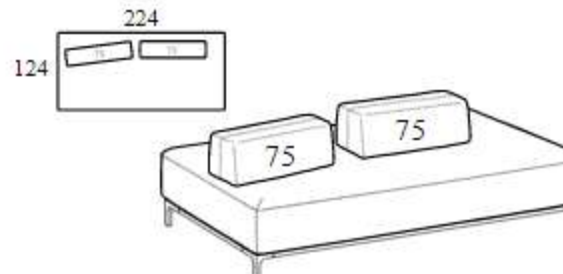

Squared composition

Высота: 73 см
Ширина: 124 см
Вес: 56 kg
Глубина: 124 см
Ткань: 7,1 mt
Объем: 0,87 м³

Elegance squared composition

Высота: 73 см
Ширина: 124 см
Вес: 56 kg
Глубина: 124 см
Ткань: 7,1 mt
Объем: 0,87 м³

Rectangular composition 174

Высота: 73 см
Ширина: 174 см
Вес: 69 kg
Глубина: 124 см
Ткань: 7,1 mt
Объем: 1,13 м³

Rectangular composition 199

Высота: 73 см
Ширина: 199 см
Вес: 86 kg
Глубина: 124 см
Ткань: 8,7 mt
Объем: 1,36 м³

174 elegance rectangular composition

Высота: 73 см
Ширина: 174 см
Вес: 69 kg
Глубина: 124 см
Ткань: 7,1 mt
Объем: 1,13 м³

Rectangular composition 199 elegance

Высота: 73 см
Ширина: 199 см
Вес: 86 kg
Глубина: 124 см
Ткань: 8,7 mt
Объем: 1,36 м³

Rectangular composition 224

Высота: 73 см
Ширина: 224 см
Вес: 92 kg
Глубина: 124 см
Ткань: 8,7 mt
Объем: 1,52 м³

Rectangular composition 249

Высота: 73 см
Ширина: 249 см
Вес: 108 kg
Глубина: 124 см
Ткань: 8,7 mt
Объем: 1,74 м³