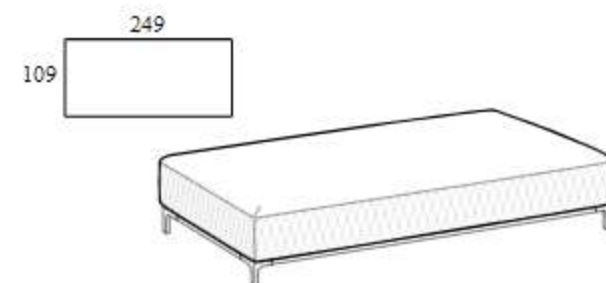

**Rectangular base 174
Elegance**

Высота: 41cm
Ширина: 174cm
Вес: 51kg
Глубина: 124cm
Ткань: 5,5mt
Объем: 0,91 м³

**Rectangular base 199
Elegance**

Высота: 41cm
Ширина: 199cm
Вес: 58kg
Глубина: 124cm
Ткань: 5,5mt
Объем: 1,04 м³

Rectangular base 224

Высота: 41cm
Ширина: 224cm
Вес: 65kg
Глубина: 124cm
Ткань: 5,5mt
Объем: 1,20 м³

Rectangular base 249

Высота: 41cm
Ширина: 249cm
Вес: 71kg
Глубина: 124cm
Ткань: 5,5mt
Объем: 1,30 м³

**Rectangular base 224
depth 109**

Высота: 41cm
Ширина: 224cm
Вес: 61kg
Глубина: 109cm
Ткань: 5,2mt
Объем: 1,20 м³

**Rectangular base 249
depth 109**

Высота: 41cm
Ширина: 249cm
Вес: 66kg
Глубина: 109cm
Ткань: 5,5mt
Объем: 1,30 м³

**Rectangular base 224
depth 109 Elegance**

Высота: 41cm
Ширина: 224cm
Вес: 61kg
Глубина: 109cm
Ткань: 5,2mt
Объем: 1,20 м³

**Rectangular base 249
depth 109 Elegance**

Высота: 41cm
Ширина: 249cm
Вес: 66kg
Глубина: 109cm
Ткань: 5,5mt
Объем: 1,30 м³