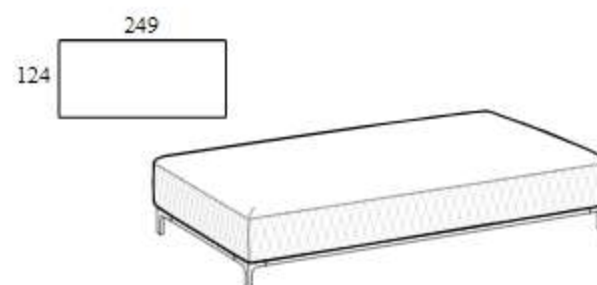

**Rectangular base 174
Elegance**

Высота: 41cm
Ширина: 174cm
Вес: 51kg
Глубина: 124cm
Ткань: 5,5mt
Объем: 0,91 м³

**Rectangular base 199
Elegance**

Высота: 41cm
Ширина: 199cm
Вес: 58kg
Глубина: 124cm
Ткань: 5,5mt
Объем: 1,04 м³

Высота: 41cm
Ширина: 224cm
Вес: 61kg
Глубина: 109cm
Ткань: 5,2mt
Объем: 1,20 м³

**Rectangular base 249
depth 109**

Высота: 41cm
Ширина: 249cm
Вес: 66kg
Глубина: 109cm
Ткань: 5,5mt
Объем: 1,30 м³

**Rectangular base 224
depth 109 Elegance**

Высота: 41cm
Ширина: 224cm
Вес: 61kg
Глубина: 109cm
Ткань: 5,2mt
Объем: 1,20 м³

**Rectangular base 249
depth 109 Elegance**

Высота: 41cm
Ширина: 249cm
Вес: 66kg
Глубина: 109cm
Ткань: 5,5mt
Объем: 1,30 м³

**Rectangular base 224
Elegance**

Высота: 41cm
Ширина: 224cm
Вес: 65kg
Глубина: 124cm
Ткань: 5,5mt
Объем: 1,20 м³

**Rectangular base 249
Elegance**

Высота: 41cm
Ширина: 249cm
Вес: 71kg
Глубина: 124cm
Ткань: 5,5mt
Объем: 1,30 м³