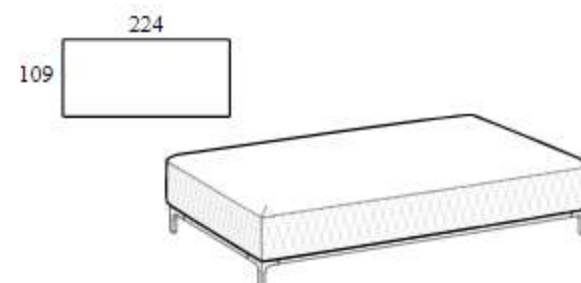

**Rectangular base 174
Elegance**

Высота: 41cm
Ширина: 174cm
Вес: 51kg
Глубина: 124cm
Ткань: 5,5mt
Объем: 0,91 м³

**Rectangular base 199
Elegance**

Высота: 41cm
Ширина: 199cm
Вес: 58kg
Глубина: 124cm
Ткань: 5,5mt
Объем: 1,04 м³

Rectangular base 224

Высота: 41cm
Ширина: 224cm
Вес: 65kg
Глубина: 124cm
Ткань: 5,5mt
Объем: 1,20 м³

Rectangular base 249

Высота: 41cm
Ширина: 249cm
Вес: 71kg
Глубина: 124cm
Ткань: 5,5mt
Объем: 1,30 м³

**Rectangular base 224
depth 109**

Высота: 41cm
Ширина: 224cm
Вес: 61kg
Глубина: 109cm
Ткань: 5,2mt
Объем: 1,20 м³

**Rectangular base 249
depth 109**

Высота: 41cm
Ширина: 249cm
Вес: 66kg
Глубина: 109cm
Ткань: 5,5mt
Объем: 1,30 м³

**Rectangular base 224
depth 109 Elegance**

Высота: 41cm
Ширина: 224cm
Вес: 61kg
Глубина: 109cm
Ткань: 5,2mt
Объем: 1,20 м³

**Rectangular base 249
depth 109 Elegance**

Высота: 41cm
Ширина: 249cm
Вес: 66kg
Глубина: 109cm
Ткань: 5,5mt
Объем: 1,30 м³