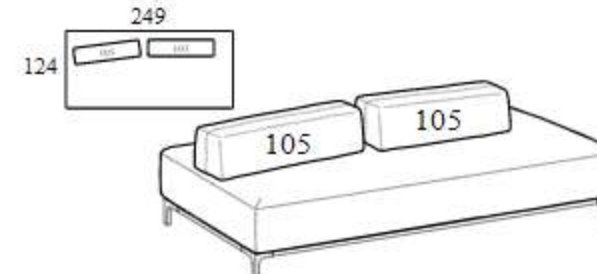

Squared composition

Высота: 73 см
Ширина: 124 см
Вес: 56 kg
Глубина: 124 см
Ткань: 7,1 mt
Объем: 0,87 м³

Elegance squared composition

Высота: 73 см
Ширина: 124 см
Вес: 56 kg
Глубина: 124 см
Ткань: 7,1 mt
Объем: 0,87 м³

Rectangular composition 174

Высота: 73 см
Ширина: 174 см
Вес: 69 kg
Глубина: 124 см
Ткань: 7,1 mt
Объем: 1,13 м³

Rectangular composition 199

Высота: 73 см
Ширина: 199 см
Вес: 86 kg
Глубина: 124 см
Ткань: 8,7 mt
Объем: 1,36 м³

174 elegance rectangular composition

Высота: 73 см
Ширина: 174 см
Вес: 69 kg
Глубина: 124 см
Ткань: 7,1 mt
Объем: 1,13 м³

Rectangular composition 199 elegance

Высота: 73 см
Ширина: 199 см
Вес: 86 kg
Глубина: 124 см
Ткань: 8,7 mt
Объем: 1,36 м³

Rectangular composition 224

Высота: 73 см
Ширина: 224 см
Вес: 92 kg
Глубина: 124 см
Ткань: 8,7 mt
Объем: 1,52 м³

Rectangular composition 249

Высота: 73 см
Ширина: 249 см
Вес: 108 kg
Глубина: 124 см
Ткань: 8,7 mt
Объем: 1,74 м³