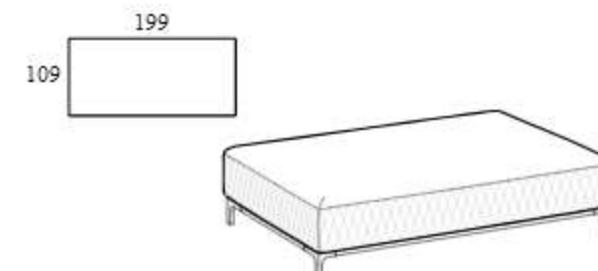

174 elegance rectangular composition

Высота: 73 см
Ширина: 174 см
Вес: 69 kg
Глубина: 124 см
Ткань: 7,1 mt
Объем: 1,13 м³

Rectangular composition 199 elegance

Высота: 73 см
Ширина: 199 см
Вес: 86 kg
Глубина: 124 см
Ткань: 8,7 mt
Объем: 1,36 м³

**Rectangular composition
224 elegance**

Высота: 73см
 Ширина: 224см
 Вес: 92kg
 Глубина: 124см
 Ткань: 8,7mt
 Объем: 1,52 m³

**Rectangular composition
249 elegance**

Высота: 73см
 Ширина: 249см
 Вес: 108kg
 Глубина: 124см
 Ткань: 8,7mt
 Объем: 1,74 m³

**Rectangular base 174
depth 109**

Высота: 41cm
Ширина: 174cm
Вес: 46kg
Глубина: 109cm
Ткань: 4,5mt
Объем: 0,91 м³

**Rectangular base 199
depth 109**

Высота: 41cm
Ширина: 199cm
Вес: 53kg
Глубина: 109cm
Ткань: 4,8mt
Объем: 1,04 м³

**Rectangular base 174
depth 109 Elegance**

Высота: 41cm
Ширина: 174cm
Вес: 46kg
Глубина: 109cm
Ткань: 4,5mt
Объем: 0,91 м³

**Rectangular base 199
depth 109 Elegance**

Высота: 41cm
Ширина: 199cm
Вес: 53kg
Глубина: 109cm
Ткань: 4,8mt
Объем: 1,04 м³