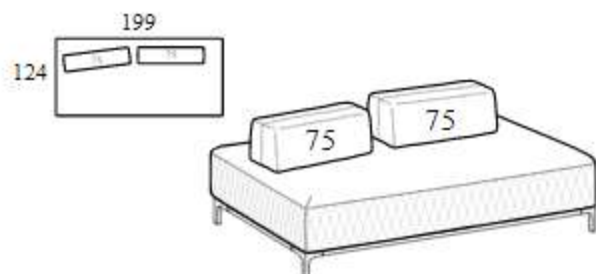

Squared composition

Высота: 73 см
Ширина: 124 см
Вес: 56 kg
Глубина: 124 см
Ткань: 7,1 mt
Объем: 0,87 м³

Elegance squared composition

Высота: 73 см
Ширина: 124 см
Вес: 56 kg
Глубина: 124 см
Ткань: 7,1 mt
Объем: 0,87 м³

Rectangular composition 174

Высота: 73 см
Ширина: 174 см
Вес: 69 kg
Глубина: 124 см
Ткань: 7,1 mt
Объем: 1,13 м³

Rectangular composition 199

Высота: 73 см
Ширина: 199 см
Вес: 86 kg
Глубина: 124 см
Ткань: 8,7 mt
Объем: 1,36 м³

174 elegance rectangular composition

Высота: 73 см
Ширина: 174 см
Вес: 69 kg
Глубина: 124 см
Ткань: 7,1 mt
Объем: 1,13 м³

Rectangular composition 199 elegance

Высота: 73 см
Ширина: 199 см
Вес: 86 kg
Глубина: 124 см
Ткань: 8,7 mt
Объем: 1,36 м³

Rectangular composition 224

Высота: 73 см
Ширина: 224 см
Вес: 92 kg
Глубина: 124 см
Ткань: 8,7 mt
Объем: 1,52 м³

Rectangular composition 249

Высота: 73 см
Ширина: 249 см
Вес: 108 kg
Глубина: 124 см
Ткань: 8,7 mt
Объем: 1,74 м³