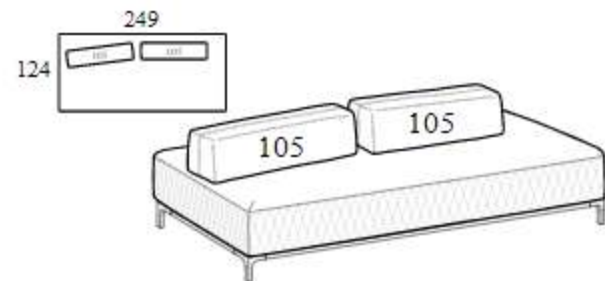

Rectangular composition 174

Высота: 73 см
Ширина: 174 см
Вес: 69 kg
Глубина: 124 см
Ткань: 7,1 mt
Объем: 1,13 м³

Rectangular composition 199

Высота: 73 см
Ширина: 199 см
Вес: 86 kg
Глубина: 124 см
Ткань: 8,7 mt
Объем: 1,36 м³

174 elegance rectangular composition

Высота: 73 см
Ширина: 174 см
Вес: 69 kg
Глубина: 124 см
Ткань: 7,1 mt
Объем: 1,13 м³

Rectangular composition 199 elegance

Высота: 73 см
Ширина: 199 см
Вес: 86 kg
Глубина: 124 см
Ткань: 8,7 mt
Объем: 1,36 м³

Rectangular composition 224

Высота: 73 см
Ширина: 224 см
Вес: 92 kg
Глубина: 124 см
Ткань: 8,7 mt
Объем: 1,52 м³

Rectangular composition 249

Высота: 73 см
Ширина: 249 см
Вес: 108 kg
Глубина: 124 см
Ткань: 8,7 mt
Объем: 1,74 м³

**Rectangular composition
224 elegance**

Высота: 73см
 Ширина: 224см
 Вес: 92kg
 Глубина: 124см
 Ткань: 8,7mt
 Объем: 1,52 m³

**Rectangular composition
249 elegance**

Высота: 73см
 Ширина: 249см
 Вес: 108kg
 Глубина: 124см
 Ткань: 8,7mt
 Объем: 1,74 m³