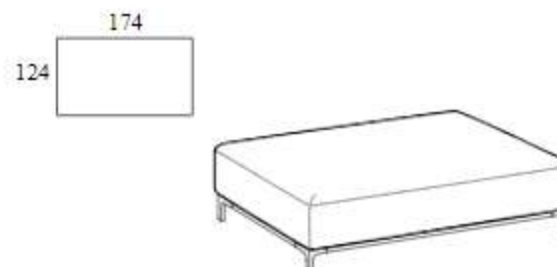

Rectangular composition 224

Высота: 73 см
Ширина: 224 см
Вес: 92 kg
Глубина: 124 см
Ткань: 8,7 mt
Объем: 1,52 м³

Rectangular composition 249

Высота: 73 см
Ширина: 249 см
Вес: 108 kg
Глубина: 124 см
Ткань: 8,7 mt
Объем: 1,74 м³

**Rectangular composition
224 elegance**

Высота: 73см
 Ширина: 224см
 Вес: 92kg
 Глубина: 124см
 Ткань: 8,7mt
 Объем: 1,52 m³

**Rectangular composition
249 elegance**

Высота: 73см
 Ширина: 249см
 Вес: 108kg
 Глубина: 124см
 Ткань: 8,7mt
 Объем: 1,74 m³

Square base

Высота: 41см
 Ширина: 124см
 Вес: 38kg
 Глубина: 124см
 Ткань: 3,2mt
 Объем: 0,65 m³

**Square base 109 width
109**

Высота: 41см
 Ширина: 109см
 Вес: 33kg
 Глубина: 109см
 Ткань: 2,9mt
 Объем: 0,65 m³

**Square base 109 depth
109 Elegance**

Высота: 41см
 Ширина: 109см
 Вес: 33kg
 Глубина: 109см
 Ткань: 2,9mt
 Объем: 0,65 m³

Square base Elegance

Высота: 41см
 Ширина: 124см
 Вес: 38kg
 Глубина: 124см
 Ткань: 3,2mt
 Объем: 0,65 m³