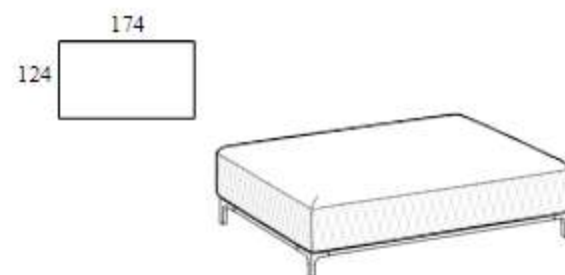

Rectangular base 174

Высота: 41см
 Ширина: 174см
 Вес: 51kg
 Глубина: 124см
 Ткань: 5,5mt
 Объем: 0,91 m³

Rectangular base 199

Высота: 41см
 Ширина: 199см
 Вес: 58kg
 Глубина: 124см
 Ткань: 5,5mt
 Объем: 1,04 m³

**Rectangular base 174
depth 109**

Высота: 41cm
Ширина: 174cm
Вес: 46kg
Глубина: 109cm
Ткань: 4,5mt
Объем: 0,91 м³

**Rectangular base 199
depth 109**

Высота: 41cm
Ширина: 199cm
Вес: 53kg
Глубина: 109cm
Ткань: 4,8mt
Объем: 1,04 м³

**Rectangular base 174
depth 109 Elegance**

Высота: 41cm
Ширина: 174cm
Вес: 46kg
Глубина: 109cm
Ткань: 4,5mt
Объем: 0,91 м³

**Rectangular base 199
depth 109 Elegance**

Высота: 41cm
Ширина: 199cm
Вес: 53kg
Глубина: 109cm
Ткань: 4,8mt
Объем: 1,04 м³

**Rectangular base 174
Elegance**

Высота: 41cm
Ширина: 174cm
Вес: 51kg
Глубина: 124cm
Ткань: 5,5mt
Объем: 0,91 м³

**Rectangular base 199
Elegance**

Высота: 41cm
Ширина: 199cm
Вес: 58kg
Глубина: 124cm
Ткань: 5,5mt
Объем: 1,04 м³