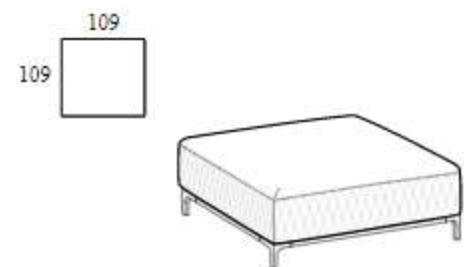

174 elegance rectangular composition

Высота: 73 см
Ширина: 174 см
Вес: 69 kg
Глубина: 124 см
Ткань: 7,1 mt
Объем: 1,13 м³

Rectangular composition 199 elegance

Высота: 73 см
Ширина: 199 см
Вес: 86 kg
Глубина: 124 см
Ткань: 8,7 mt
Объем: 1,36 м³

Rectangular composition 224

Высота: 73 см
Ширина: 224 см
Вес: 92 kg
Глубина: 124 см
Ткань: 8,7 mt
Объем: 1,52 м³

Rectangular composition 249

Высота: 73 см
Ширина: 249 см
Вес: 108 kg
Глубина: 124 см
Ткань: 8,7 mt
Объем: 1,74 м³

**Rectangular composition
224 elegance**

Высота: 73см
 Ширина: 224см
 Вес: 92kg
 Глубина: 124см
 Ткань: 8,7mt
 Объем: 1,52 m³

**Rectangular composition
249 elegance**

Высота: 73см
 Ширина: 249см
 Вес: 108kg
 Глубина: 124см
 Ткань: 8,7mt
 Объем: 1,74 m³

Square base

Высота: 41см
 Ширина: 124см
 Вес: 38kg
 Глубина: 124см
 Ткань: 3,2mt
 Объем: 0,65 m³

**Square base 109 width
109**

Высота: 41см
 Ширина: 109см
 Вес: 33kg
 Глубина: 109см
 Ткань: 2,9mt
 Объем: 0,65 m³