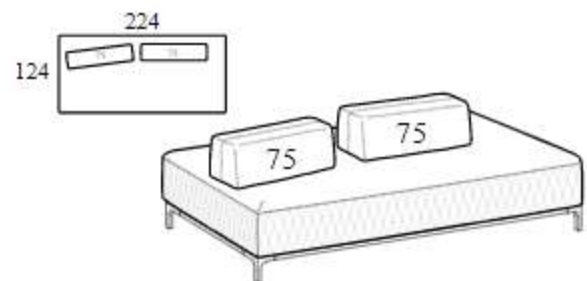

Rectangular composition 174

Высота: 73 см
Ширина: 174 см
Вес: 69 kg
Глубина: 124 см
Ткань: 7,1 mt
Объем: 1,13 м³

Rectangular composition 199

Высота: 73 см
Ширина: 199 см
Вес: 86 kg
Глубина: 124 см
Ткань: 8,7 mt
Объем: 1,36 м³

174 elegance rectangular composition

Высота: 73 см
Ширина: 174 см
Вес: 69 kg
Глубина: 124 см
Ткань: 7,1 mt
Объем: 1,13 м³

Rectangular composition 199 elegance

Высота: 73 см
Ширина: 199 см
Вес: 86 kg
Глубина: 124 см
Ткань: 8,7 mt
Объем: 1,36 м³

Rectangular composition 224

Высота: 73 см
Ширина: 224 см
Вес: 92 kg
Глубина: 124 см
Ткань: 8,7 mt
Объем: 1,52 м³

Rectangular composition 249

Высота: 73 см
Ширина: 249 см
Вес: 108 kg
Глубина: 124 см
Ткань: 8,7 mt
Объем: 1,74 м³

**Rectangular composition
224 elegance**

Высота: 73см
 Ширина: 224см
 Вес: 92kg
 Глубина: 124см
 Ткань: 8,7mt
 Объем: 1,52 m³

**Rectangular composition
249 elegance**

Высота: 73см
 Ширина: 249см
 Вес: 108kg
 Глубина: 124см
 Ткань: 8,7mt
 Объем: 1,74 m³