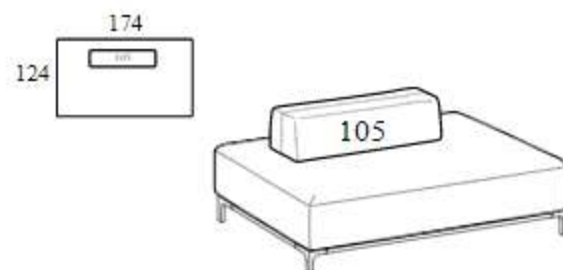

Squared composition

Высота: 73 см
Ширина: 124 см
Вес: 56 kg
Глубина: 124 см
Ткань: 7,1 mt
Объем: 0,87 м³

Elegance squared composition

Высота: 73 см
Ширина: 124 см
Вес: 56 kg
Глубина: 124 см
Ткань: 7,1 mt
Объем: 0,87 м³

Rectangular composition 174

Высота: 73 см
Ширина: 174 см
Вес: 69 kg
Глубина: 124 см
Ткань: 7,1 mt
Объем: 1,13 м³

Rectangular composition 199

Высота: 73 см
Ширина: 199 см
Вес: 86 kg
Глубина: 124 см
Ткань: 8,7 mt
Объем: 1,36 м³

174 elegance rectangular composition

Высота: 73 см
Ширина: 174 см
Вес: 69 kg
Глубина: 124 см
Ткань: 7,1 mt
Объем: 1,13 м³

Rectangular composition 199 elegance

Высота: 73 см
Ширина: 199 см
Вес: 86 kg
Глубина: 124 см
Ткань: 8,7 mt
Объем: 1,36 м³

Rectangular composition 224

Высота: 73 см
Ширина: 224 см
Вес: 92 kg
Глубина: 124 см
Ткань: 8,7 mt
Объем: 1,52 м³

Rectangular composition 249

Высота: 73 см
Ширина: 249 см
Вес: 108 kg
Глубина: 124 см
Ткань: 8,7 mt
Объем: 1,74 м³