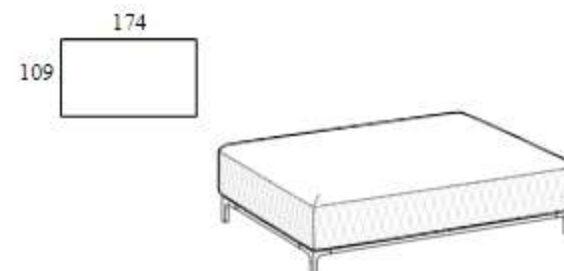

**Rectangular composition
224 elegance**

Высота: 73см
 Ширина: 224см
 Вес: 92kg
 Глубина: 124см
 Ткань: 8,7mt
 Объем: 1,52 m³

**Rectangular composition
249 elegance**

Высота: 73см
 Ширина: 249см
 Вес: 108kg
 Глубина: 124см
 Ткань: 8,7mt
 Объем: 1,74 m³

**Square base 109 depth
109 Elegance**

Высота: 41см
 Ширина: 109см
 Вес: 33kg
 Глубина: 109см
 Ткань: 2,9mt
 Объем: 0,65 m³

Square base Elegance

Высота: 41см
 Ширина: 124см
 Вес: 38kg
 Глубина: 124см
 Ткань: 3,2mt
 Объем: 0,65 m³

Rectangular base 174

Высота: 41см
 Ширина: 174см
 Вес: 51kg
 Глубина: 124см
 Ткань: 5,5mt
 Объем: 0,91 m³

Rectangular base 199

Высота: 41см
 Ширина: 199см
 Вес: 58kg
 Глубина: 124см
 Ткань: 5,5mt
 Объем: 1,04 m³

**Rectangular base 174
depth 109**

Высота: 41cm
Ширина: 174cm
Вес: 46kg
Глубина: 109cm
Ткань: 4,5mt
Объем: 0,91 м³

**Rectangular base 199
depth 109**

Высота: 41cm
Ширина: 199cm
Вес: 53kg
Глубина: 109cm
Ткань: 4,8mt
Объем: 1,04 м³