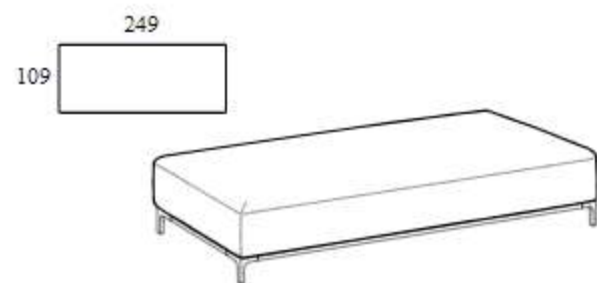

**Rectangular base 174
Elegance**

Высота: 41cm
Ширина: 174cm
Вес: 51kg
Глубина: 124cm
Ткань: 5,5mt
Объем: 0,91 м³

**Rectangular base 199
Elegance**

Высота: 41cm
Ширина: 199cm
Вес: 58kg
Глубина: 124cm
Ткань: 5,5mt
Объем: 1,04 м³

Rectangular base 224

Высота: 41cm
Ширина: 224cm
Вес: 65kg
Глубина: 124cm
Ткань: 5,5mt
Объем: 1,20 м³

Rectangular base 249

Высота: 41cm
Ширина: 249cm
Вес: 71kg
Глубина: 124cm
Ткань: 5,5mt
Объем: 1,30 м³

**Rectangular base 224
depth 109**

Высота: 41cm
Ширина: 224cm
Вес: 61kg
Глубина: 109cm
Ткань: 5,2mt
Объем: 1,20 м³

**Rectangular base 249
depth 109**

Высота: 41cm
Ширина: 249cm
Вес: 66kg
Глубина: 109cm
Ткань: 5,5mt
Объем: 1,30 м³

**Rectangular base 224
depth 109 Elegance**

Высота: 41cm
Ширина: 224cm
Вес: 61kg
Глубина: 109cm
Ткань: 5,2mt
Объем: 1,20 м³

**Rectangular base 249
depth 109 Elegance**

Высота: 41cm
Ширина: 249cm
Вес: 66kg
Глубина: 109cm
Ткань: 5,5mt
Объем: 1,30 м³