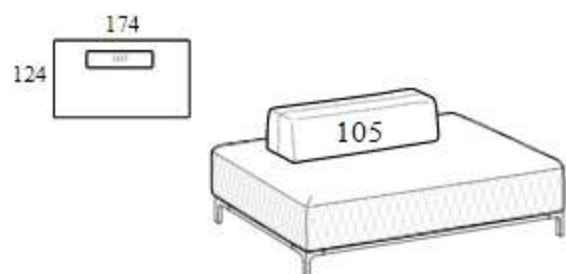

Squared composition

Высота: 73 см
Ширина: 124 см
Вес: 56 kg
Глубина: 124 см
Ткань: 7,1 mt
Объем: 0,87 м³

Elegance squared composition

Высота: 73 см
Ширина: 124 см
Вес: 56 kg
Глубина: 124 см
Ткань: 7,1 mt
Объем: 0,87 м³

Rectangular composition 174

Высота: 73 см
Ширина: 174 см
Вес: 69 kg
Глубина: 124 см
Ткань: 7,1 mt
Объем: 1,13 м³

Rectangular composition 199

Высота: 73 см
Ширина: 199 см
Вес: 86 kg
Глубина: 124 см
Ткань: 8,7 mt
Объем: 1,36 м³

174 elegance rectangular composition

Высота: 73 см
Ширина: 174 см
Вес: 69 kg
Глубина: 124 см
Ткань: 7,1 mt
Объем: 1,13 м³

Rectangular composition 199 elegance

Высота: 73 см
Ширина: 199 см
Вес: 86 kg
Глубина: 124 см
Ткань: 8,7 mt
Объем: 1,36 м³

Rectangular composition 224

Высота: 73 см
Ширина: 224 см
Вес: 92 kg
Глубина: 124 см
Ткань: 8,7 mt
Объем: 1,52 м³

Rectangular composition 249

Высота: 73 см
Ширина: 249 см
Вес: 108 kg
Глубина: 124 см
Ткань: 8,7 mt
Объем: 1,74 м³