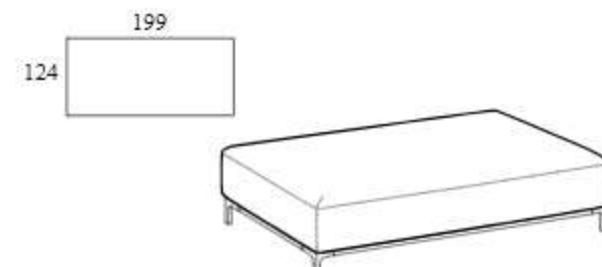

Rectangular base 199

Высота: 41см
Ширина: 199см
Вес: 58kg
Глубина: 124см
Ткань: 5,5mt
Объем: 1,04 m³