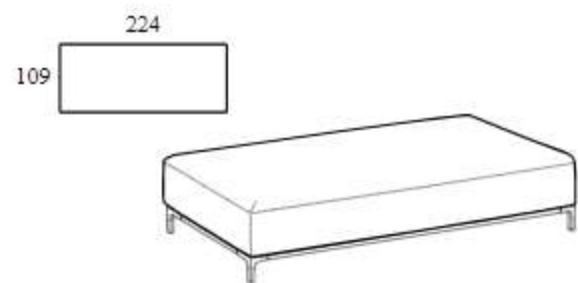

**Rectangular base 174
depth 109 Elegance**

Высота: 41cm
Ширина: 174cm
Вес: 46kg
Глубина: 109cm
Ткань: 4,5mt
Объем: 0,91 м³

**Rectangular base 199
depth 109 Elegance**

Высота: 41cm
Ширина: 199cm
Вес: 53kg
Глубина: 109cm
Ткань: 4,8mt
Объем: 1,04 м³

**Rectangular base 174
Elegance**

Высота: 41cm
Ширина: 174cm
Вес: 51kg
Глубина: 124cm
Ткань: 5,5mt
Объем: 0,91 м³

**Rectangular base 199
Elegance**

Высота: 41cm
Ширина: 199cm
Вес: 58kg
Глубина: 124cm
Ткань: 5,5mt
Объем: 1,04 м³

Rectangular base 224

Высота: 41cm
Ширина: 224cm
Вес: 65kg
Глубина: 124cm
Ткань: 5,5mt
Объем: 1,20 м³

Rectangular base 249

Высота: 41cm
Ширина: 249cm
Вес: 71kg
Глубина: 124cm
Ткань: 5,5mt
Объем: 1,30 м³

**Rectangular base 224
depth 109**

Высота: 41cm
Ширина: 224cm
Вес: 61kg
Глубина: 109cm
Ткань: 5,2mt
Объем: 1,20 м³

**Rectangular base 249
depth 109**

Высота: 41cm
Ширина: 249cm
Вес: 66kg
Глубина: 109cm
Ткань: 5,5mt
Объем: 1,30 м³

**Rectangular base 224
depth 109 Elegance**