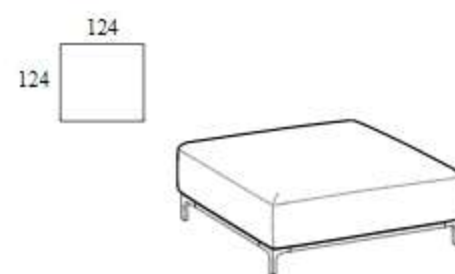

Rectangular composition 174

Высота: 73 см
Ширина: 174 см
Вес: 69 kg
Глубина: 124 см
Ткань: 7,1 mt
Объем: 1,13 м³

Rectangular composition 199

Высота: 73 см
Ширина: 199 см
Вес: 86 kg
Глубина: 124 см
Ткань: 8,7 mt
Объем: 1,36 м³

174 elegance rectangular composition

Высота: 73 см
Ширина: 174 см
Вес: 69 kg
Глубина: 124 см
Ткань: 7,1 mt
Объем: 1,13 м³

Rectangular composition 199 elegance

Высота: 73 см
Ширина: 199 см
Вес: 86 kg
Глубина: 124 см
Ткань: 8,7 mt
Объем: 1,36 м³

Rectangular composition 224

Высота: 73 см
Ширина: 224 см
Вес: 92 kg
Глубина: 124 см
Ткань: 8,7 mt
Объем: 1,52 м³

Rectangular composition 249

Высота: 73 см
Ширина: 249 см
Вес: 108 kg
Глубина: 124 см
Ткань: 8,7 mt
Объем: 1,74 м³

**Rectangular composition
224 elegance**

Высота: 73см
 Ширина: 224см
 Вес: 92kg
 Глубина: 124см
 Ткань: 8,7mt
 Объем: 1,52 m³

**Rectangular composition
249 elegance**

Высота: 73см
 Ширина: 249см
 Вес: 108kg
 Глубина: 124см
 Ткань: 8,7mt
 Объем: 1,74 m³