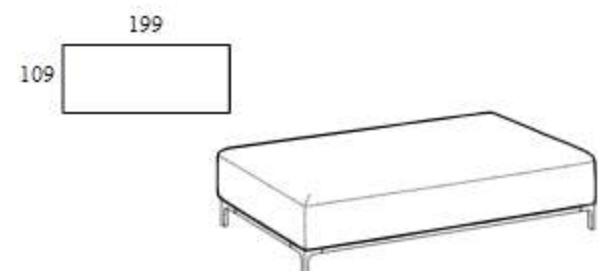

**Rectangular composition
224 elegance**

Высота: 73см
 Ширина: 224см
 Вес: 92kg
 Глубина: 124см
 Ткань: 8,7mt
 Объем: 1,52 m³

**Rectangular composition
249 elegance**

Высота: 73см
 Ширина: 249см
 Вес: 108kg
 Глубина: 124см
 Ткань: 8,7mt
 Объем: 1,74 m³

**Square base 109 depth
109 Elegance**

Высота: 41см
 Ширина: 109см
 Вес: 33kg
 Глубина: 109см
 Ткань: 2,9mt
 Объем: 0,65 m³

Square base Elegance

Высота: 41см
 Ширина: 124см
 Вес: 38kg
 Глубина: 124см
 Ткань: 3,2mt
 Объем: 0,65 m³

Rectangular base 174

Высота: 41см
 Ширина: 174см
 Вес: 51kg
 Глубина: 124см
 Ткань: 5,5mt
 Объем: 0,91 m³

Rectangular base 199

Высота: 41см
 Ширина: 199см
 Вес: 58kg
 Глубина: 124см
 Ткань: 5,5mt
 Объем: 1,04 m³

**Rectangular base 174
depth 109**

Высота: 41cm
Ширина: 174cm
Вес: 46kg
Глубина: 109cm
Ткань: 4,5mt
Объем: 0,91 м³

**Rectangular base 199
depth 109**

Высота: 41cm
Ширина: 199cm
Вес: 53kg
Глубина: 109cm
Ткань: 4,8mt
Объем: 1,04 м³