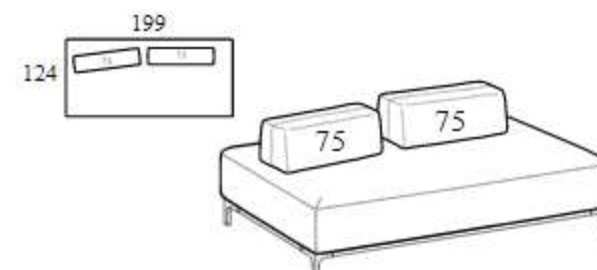

Squared composition

Высота: 73 см
Ширина: 124 см
Вес: 56 kg
Глубина: 124 см
Ткань: 7,1 mt
Объем: 0,87 м³

Elegance squared composition

Высота: 73 см
Ширина: 124 см
Вес: 56 kg
Глубина: 124 см
Ткань: 7,1 mt
Объем: 0,87 м³

Rectangular composition 174

Высота: 73 см
Ширина: 174 см
Вес: 69 kg
Глубина: 124 см
Ткань: 7,1 mt
Объем: 1,13 м³

Rectangular composition 199

Высота: 73 см
Ширина: 199 см
Вес: 86 kg
Глубина: 124 см
Ткань: 8,7 mt
Объем: 1,36 м³

174 elegance rectangular composition

Высота: 73 см
Ширина: 174 см
Вес: 69 kg
Глубина: 124 см
Ткань: 7,1 mt
Объем: 1,13 м³

Rectangular composition 199 elegance

Высота: 73 см
Ширина: 199 см
Вес: 86 kg
Глубина: 124 см
Ткань: 8,7 mt
Объем: 1,36 м³

Rectangular composition 224

Высота: 73 см
Ширина: 224 см
Вес: 92 kg
Глубина: 124 см
Ткань: 8,7 mt
Объем: 1,52 м³

Rectangular composition 249

Высота: 73 см
Ширина: 249 см
Вес: 108 kg
Глубина: 124 см
Ткань: 8,7 mt
Объем: 1,74 м³