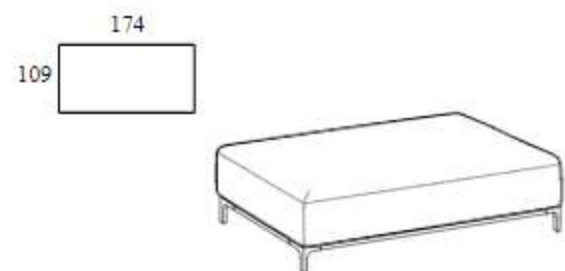

**Rectangular base 174
depth 109**

Высота: 41cm
Ширина: 174cm
Вес: 46kg
Глубина: 109cm
Ткань: 4,5mt
Объем: 0,91 м³