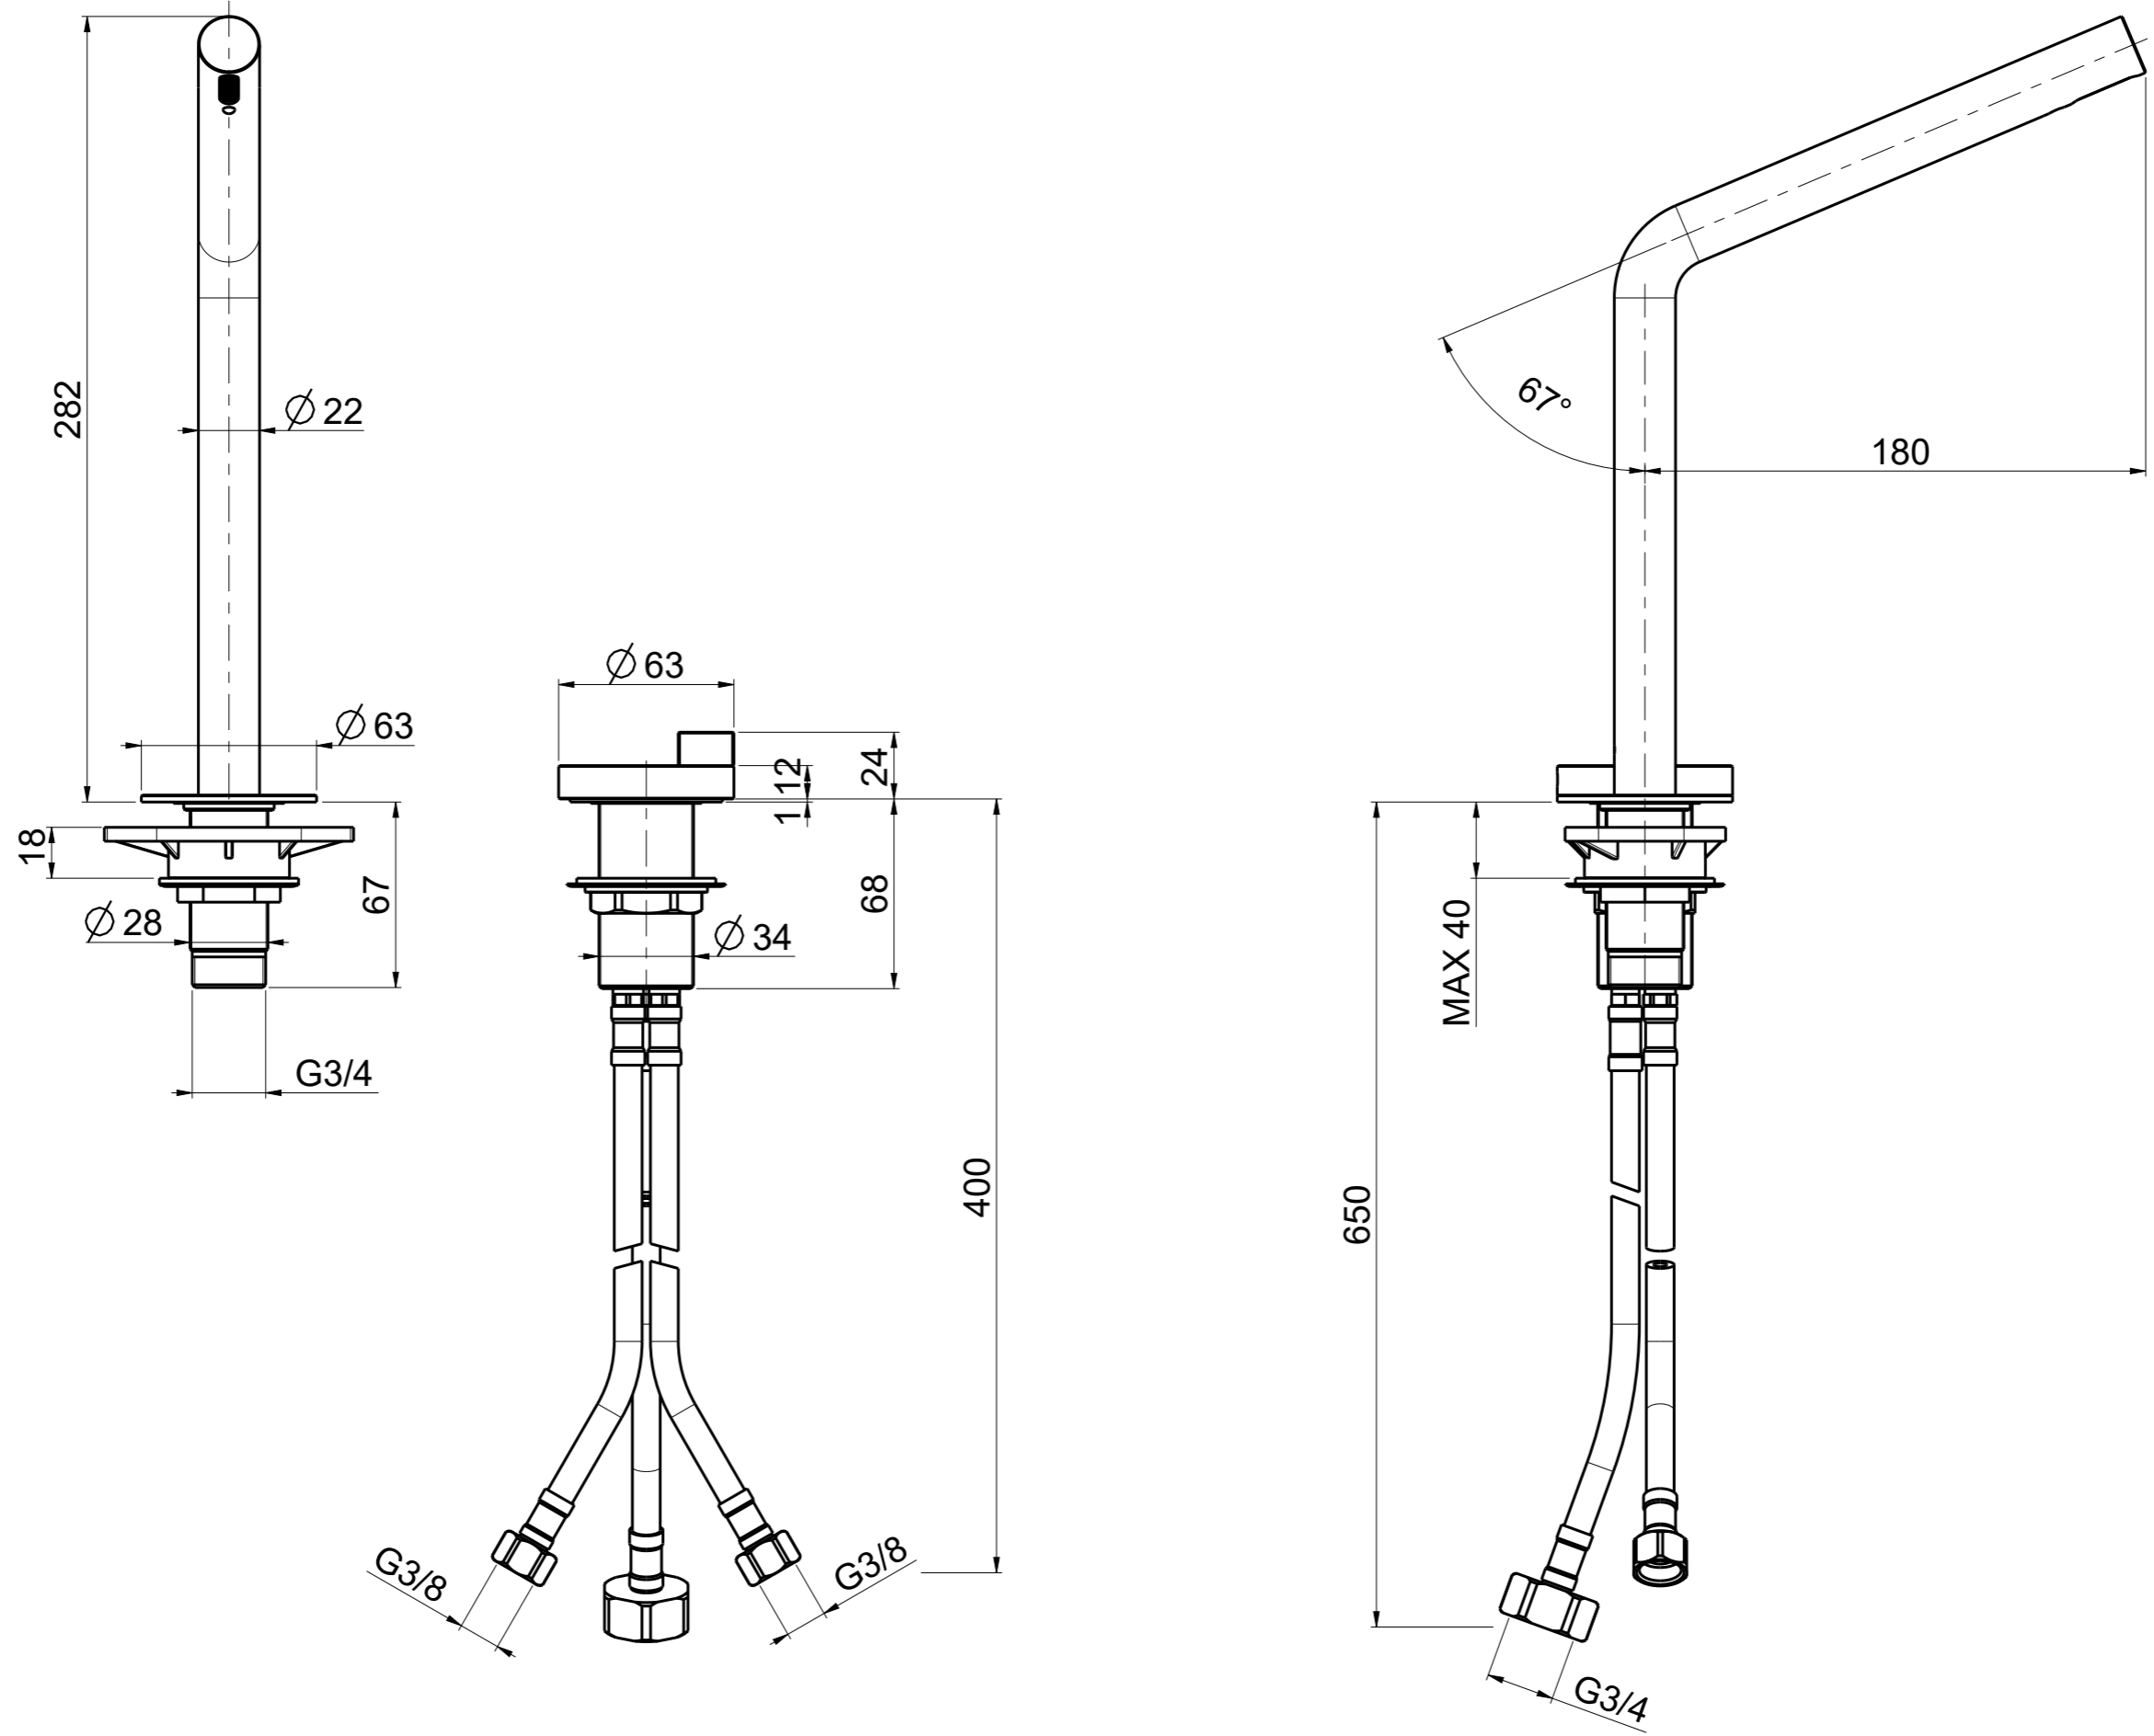

Via Bonetto 40 28017 San Maurizio d'Opaglio (No) Italy
info@quadrodesign.it - quadrodesign.it

Data	Versione	Scala	
28/4/2020	1.3	2:5	
Articolo			
1831			

Questo disegno e' di proprieta' Quadro. s.r.l. che, a norma di legge, si riserva tutti i diritti.

Via Bonetto 40 28017 San Maurizio d'Opaglio (No) Italy
info@quadrodesign.it - quadrodesign.it

Data	Versione	Scala	
28/4/2020	1.4	2:5	
Articolo			
1832			