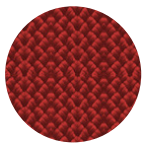

diabla

COLORES - COLOURS

Estructura. Frame

Blanco
White

Cuerda. Rope

Blanco
White

Rojo
Red

Gris
Grey

Antracita
Anthracite

Arena
Sand