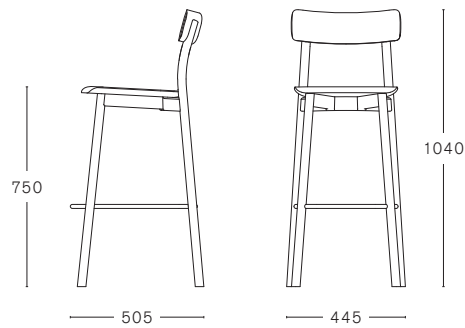

MC 8 CHIARO BAR STOOL

ASH FRAME

MAX. PER BOX 1 STOOL	GROSS WEIGHT CA. kg 9,50	VOLUME 0,28 m ³	BOX SIZE 480 x 545 x 1070 mm
-------------------------	-----------------------------	-------------------------------	---------------------------------