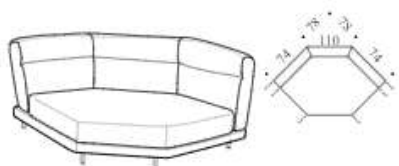

### **3-er maxi lateral element**

Высота: 86cm  
Ширина: 258cm  
Вес: 113kg  
Глубина: 97cm  
Ткань: 10,2mt+2,4mt  
Объем: 2,03 m<sup>3</sup>

**3-er maxi lateral element with 3 seat cushions**

Высота: 86cm  
Ширина: 258cm  
Вес: 114kg  
Глубина: 97cm  
Ткань: 11,1mt+2,5mt  
Объем: 2,03 m<sup>3</sup>

**Lateral angular element**

Высота: 86cm  
Ширина: 250cm  
Вес: 98kg  
Глубина: 97cm  
Ткань: 10mt+2,1mt  
Объем: 1,91 m<sup>3</sup>

**1-er central element**

Высота: 86cm  
Ширина: 100cm  
Вес: 39kg  
Глубина: 97cm  
Ткань: 4,1mt+1,4mt  
Объем: 0,85 m<sup>3</sup>

**Chaise Longue**

Высота: 86cm  
Ширина: 117cm  
Вес: 77kg  
Глубина: 165cm  
Ткань: 6,5mt+2,1mt  
Объем: 1,5 m<sup>3</sup>

**Square corner maxi**

Высота: 86cm  
Ширина: 152cm  
Вес: 75kg  
Глубина: 152cm  
Ткань: 7,2mt+1,3mt  
Объем: 1,82 m<sup>3</sup>

**Square corner**

Высота: 86cm  
Ширина: 95cm  
Вес: 46kg  
Глубина: 95cm  
Ткань: 4,9mt+1,2mt  
Объем: 0,85 m<sup>3</sup>

**Surcharge for one leather-upholstered armrest**

Высота:  
Ширина:  
Вес:  
Глубина:  
Ткань:  
Объем: