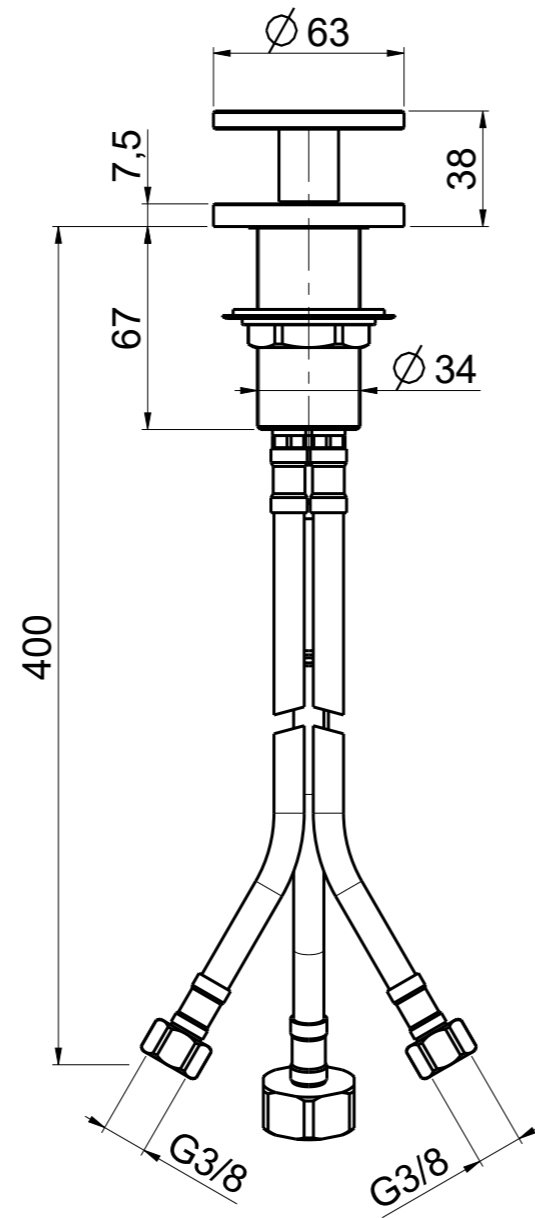

Questo disegno e' di proprieta' Quadro. s.r.l. che, a norma di legge, si riserva tutti i diritti.

Via Bonetto 40 28017 San Maurizio d'Opaglio (No) Italy
info@quadrodesign.it - quadrodesign.it

Data	Versione	Scala	
19/5/2020	1.1	2:5	
Articolo 2031			

Questo disegno e' di proprieta' Quadro. s.r.l. che, a norma di legge, si riserva tutti i diritti.

 Via Bonetto 40 28017 San Maurizio d'Opaglio (No) Italy info@quadrodesign.it - quadrodesign.it	Data	Versione	Scala	
	19/5/2020	1.1	2:5	
	Articolo 2032			