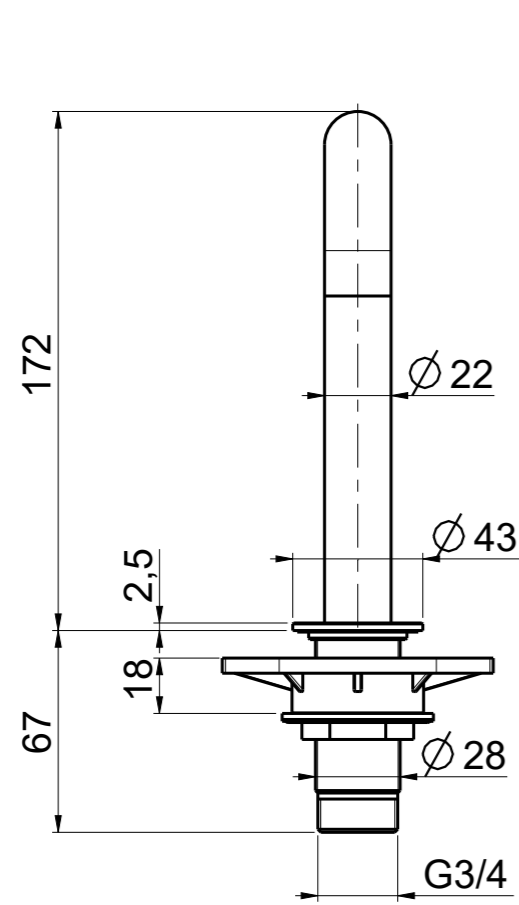

Questo disegno e' di proprieta' Quadro. s.r.l. che, a norma di legge, si riserva tutti i diritti.

Via Bonetto 40 28017 San Maurizio d'Opaglio (No) Italy
info@quadrodesign.it - quadrodesign.it

Data	Versione	Scala	
19/5/2020	1.1	2:5	
Articolo 2031			

Questo disegno e' di proprieta' Quadro. s.r.l. che, a norma di legge, si riserva tutti i diritti.

 Via Bonetto 40 28017 San Maurizio d'Opaglio (No) Italy info@quadrodesign.it - quadrodesign.it	Data	Versione	Scala	
	19/5/2020	1.1	2:5	
	Articolo 2032			