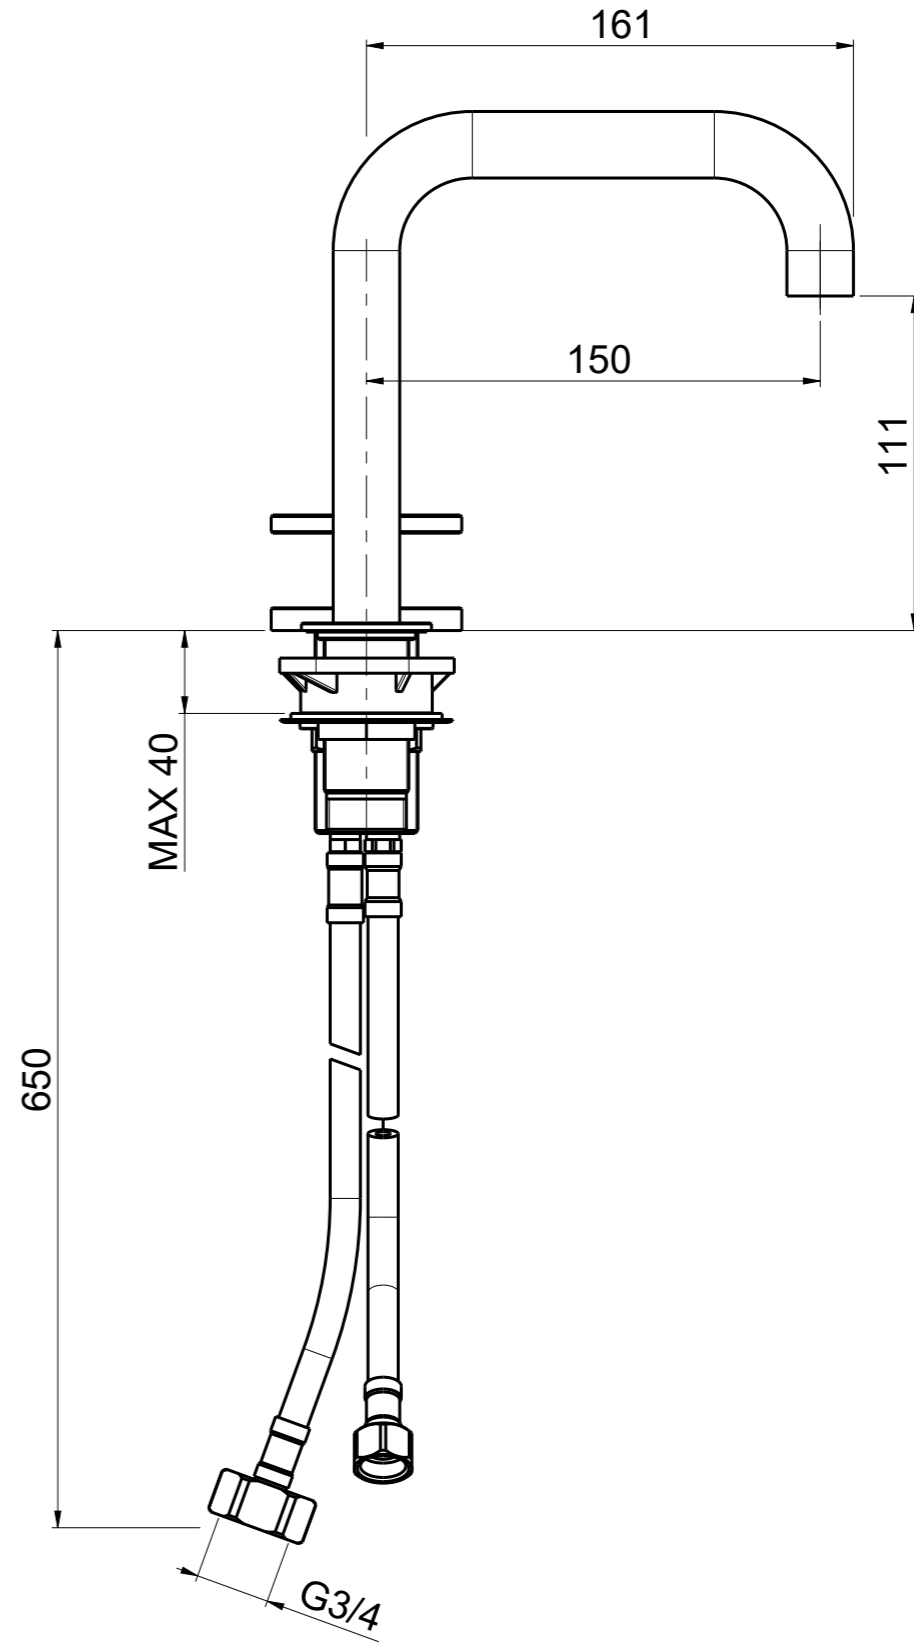

Questo disegno e' di proprieta' Quadro. s.r.l. che, a norma di legge, si riserva tutti i diritti.

Via Bonetto 40 28017 San Maurizio d'Opaglio (No) Italy
info@quadrodesign.it - quadrodesign.it

Data	Versione	Scala	
19/5/2020	1.1	2:5	
Articolo 2031			