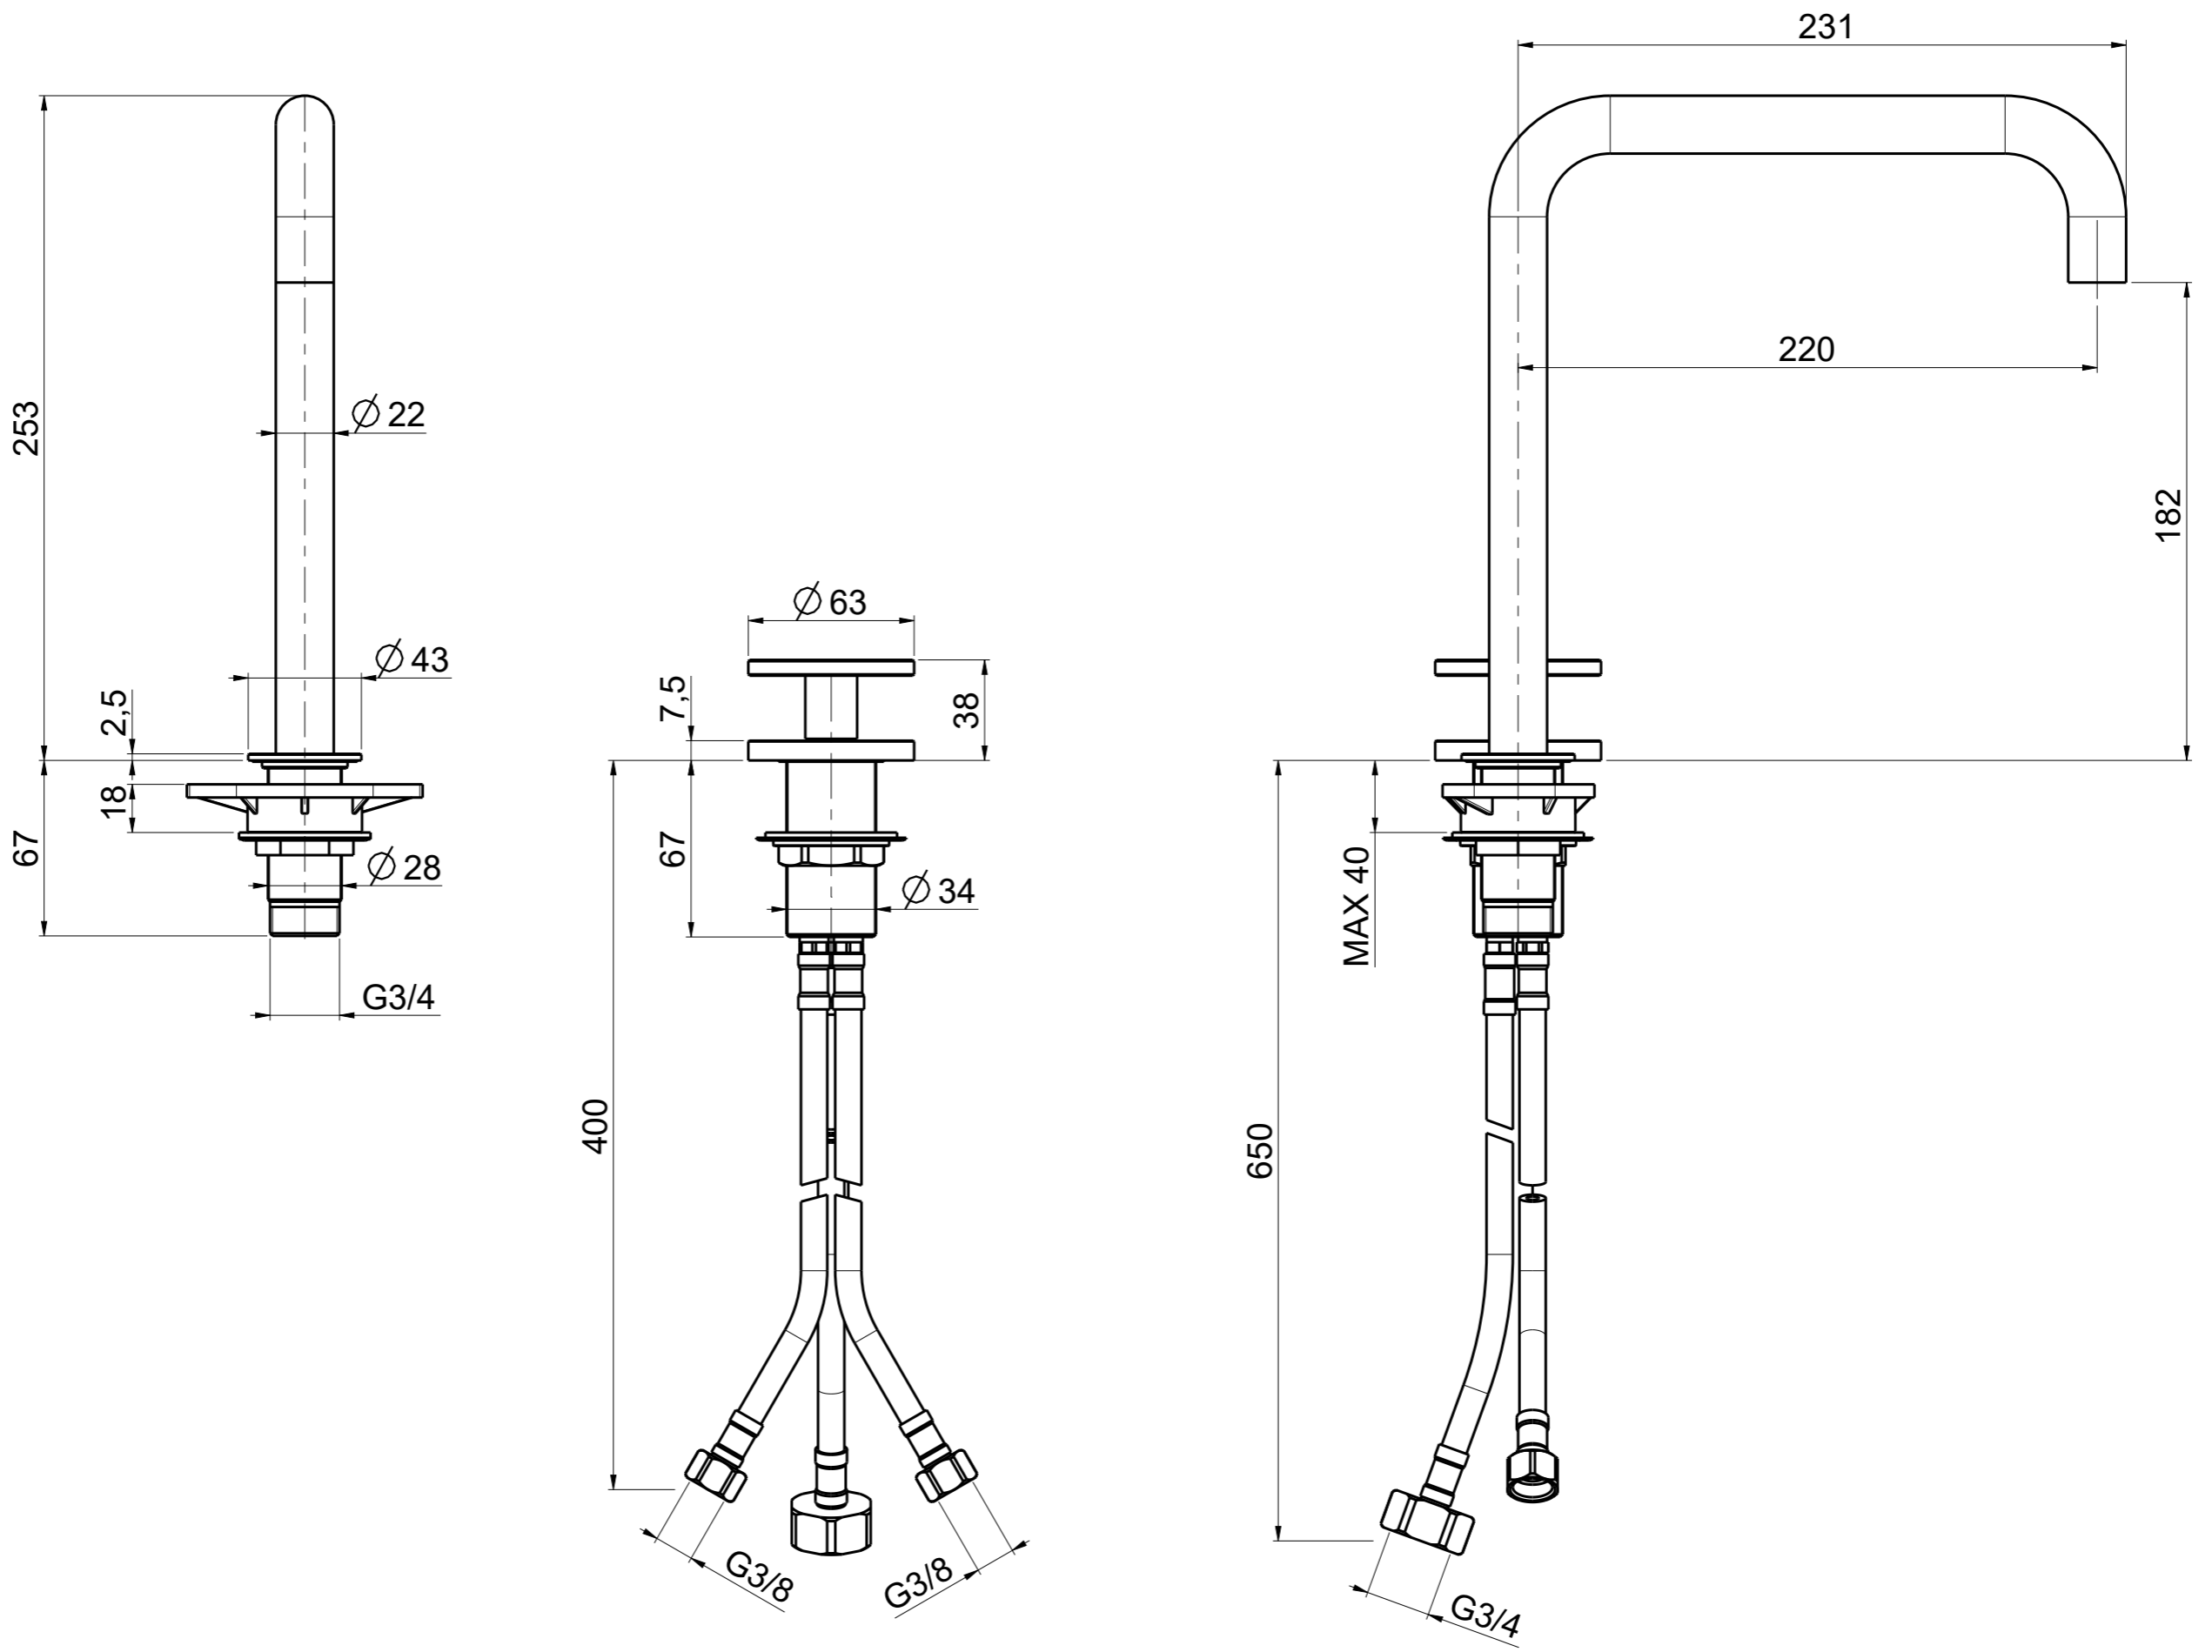

Questo disegno e' di proprieta' Quadro. s.r.l. che, a norma di legge, si riserva tutti i diritti.

 Via Bonetto 40 28017 San Maurizio d'Opaglio (No) Italy info@quadrodesign.it - quadrodesign.it	Data	Versione	Scala	
	19/5/2020	1.1	2:5	
	Articolo 2032