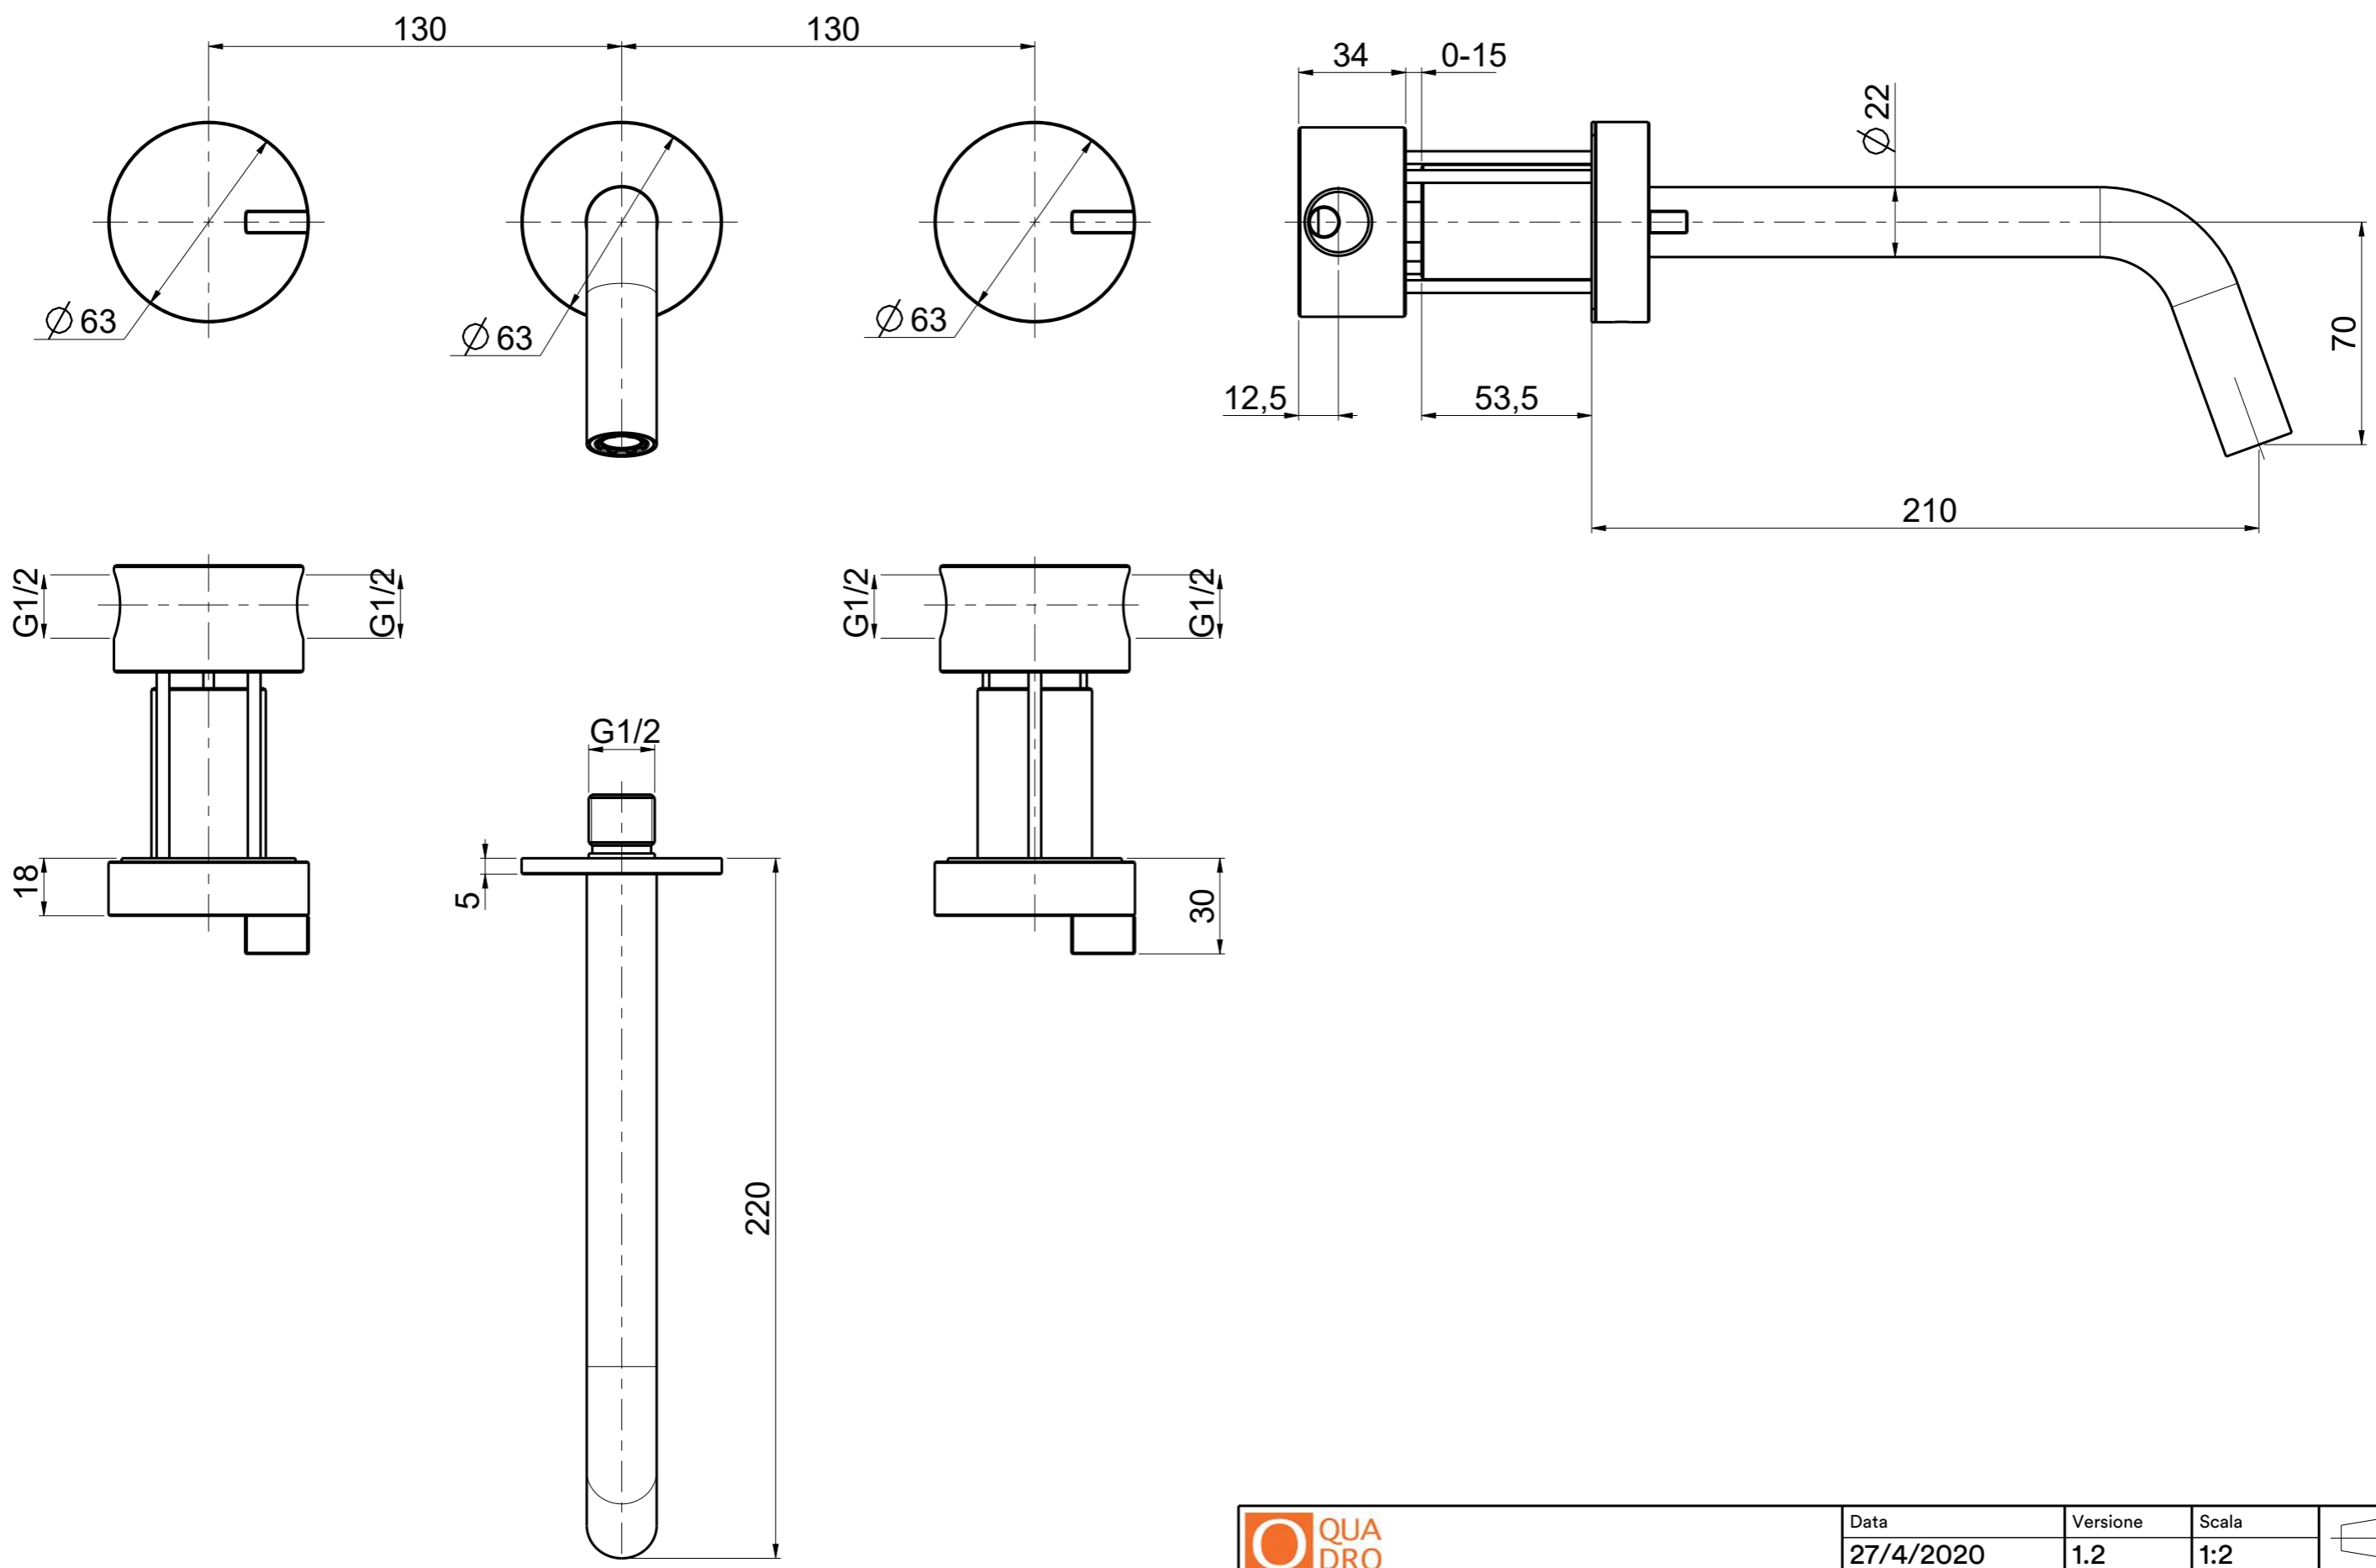

Questo disegno e' di proprieta' Quadro. s.r.l. che, a norma di legge, si riserva tutti i diritti.

|   |                   |          |       |   |
|---|-------------------|----------|-------|---|
| <br>Via Bonetto 40 28017 San Maurizio d'Opaglio (No) Italy<br>info@quadrodesign.it - quadrodesign.it | Data              | Versione | Scala |  |
|   | 27/4/2020         | 1.2      | 1:2   |   |
|   | Articolo<br>1810V |          |       |   |

Questo disegno e' di proprieta' Quadro. s.r.l. che, a norma di legge, si riserva tutti i diritti.

|   |           |          |       |   |
|---|-----------|----------|-------|---|
| <br>Via Bonetto 40 28017 San Maurizio d'Opaglio (No) Italy<br>info@quadrodesign.it - quadrodesign.it | Data      | Versione | Scala |  |
|   | 27/4/2020 | 1.2      | 1:2   |   |
| Articolo<br><b>1811V</b>  |           |          |       |   |