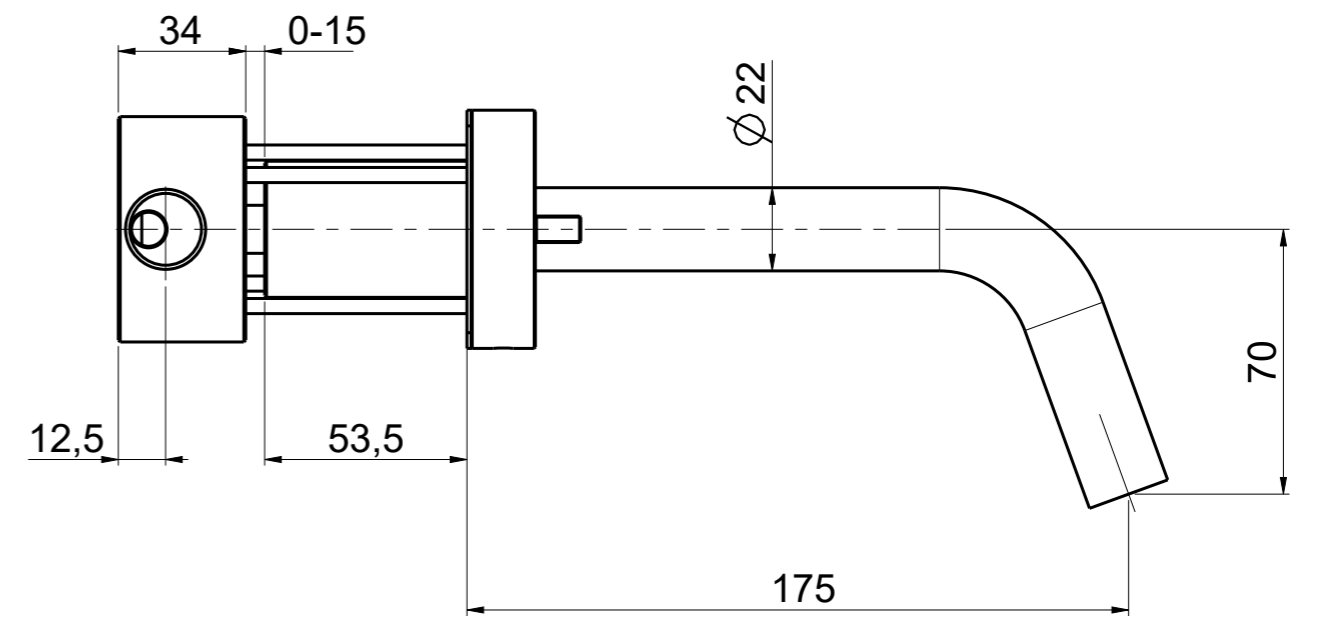

Questo disegno e' di proprieta' Quadro. s.r.l. che, a norma di legge, si riserva tutti i diritti.

|   |                   |          |       |   |
|---|-------------------|----------|-------|---|
| <br>Via Bonetto 40 28017 San Maurizio d'Opaglio (No) Italy<br>info@quadrodesign.it - quadrodesign.it | Data              | Versione | Scala |  |
|   | 27/4/2020         | 1.2      | 1:2   |   |
|   | Articolo<br>1810V |          |       |   |

Questo disegno e' di proprieta' Quadro. s.r.l. che, a norma di legge, si riserva tutti i diritti.

|   |           |          |       |   |
|---|-----------|----------|-------|---|
| <br>Via Bonetto 40 28017 San Maurizio d'Opaglio (No) Italy<br>info@quadrodesign.it - quadrodesign.it | Data      | Versione | Scala |  |
|   | 27/4/2020 | 1.2      | 1:2   |   |
| Articolo<br><b>1811V</b>  |           |          |       |   |