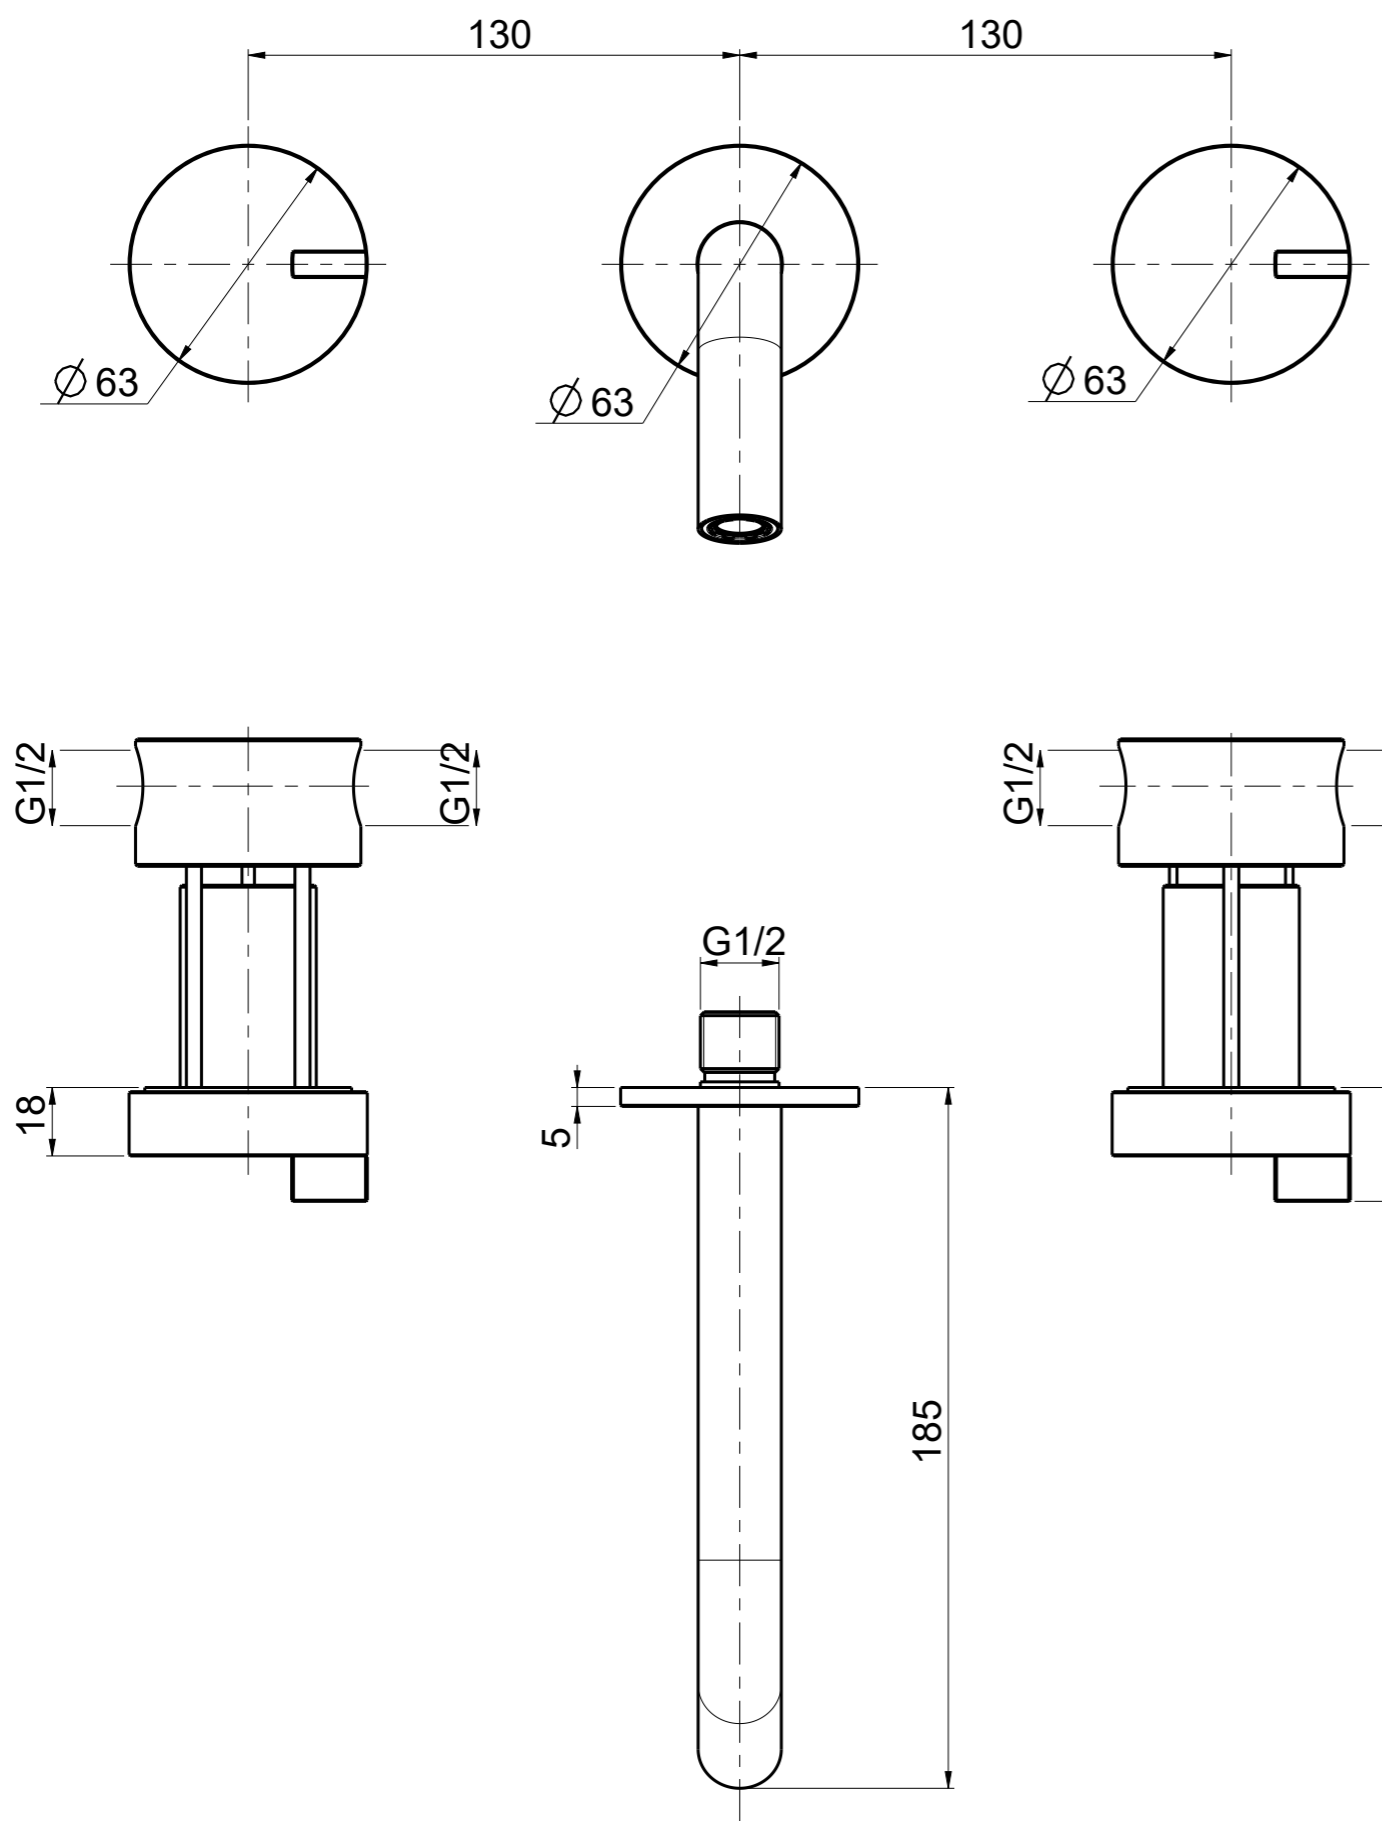

Questo disegno e' di proprieta' Quadro. s.r.l. che, a norma di legge, si riserva tutti i diritti.

|   |                   |          |       |   |
|---|-------------------|----------|-------|---|
| <br>Via Bonetto 40 28017 San Maurizio d'Opaglio (No) Italy<br>info@quadrodesign.it - quadrodesign.it | Data              | Versione | Scala |  |
|   | 27/4/2020         | 1.2      | 1:2   |   |
|   | Articolo<br>1810V |          |       |   |

Questo disegno e' di proprieta' Quadro. s.r.l. che, a norma di legge, si riserva tutti i diritti.

|   |           |          |       |   |
|---|-----------|----------|-------|---|
| <br>Via Bonetto 40 28017 San Maurizio d'Opaglio (No) Italy<br>info@quadrodesign.it - quadrodesign.it | Data      | Versione | Scala |  |
|   | 27/4/2020 | 1.2      | 1:2   |   |
| Articolo<br><b>1811V</b>  |           |          |       |   |