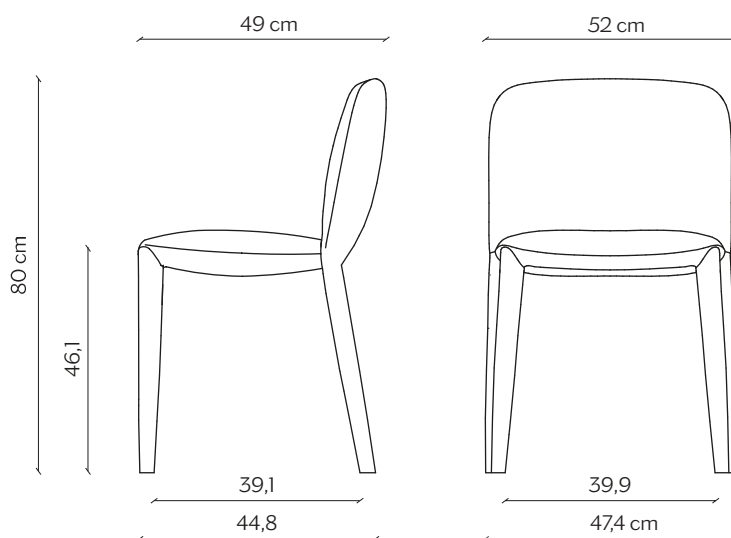

DIMENSIONI | DIMENSIONS

lunghezza | width: 49 cm

larghezza | depth: 52 cm

altezza | height: 80 cm

altezza del sedile | seat height: 46,1 cm

impilabilità | stackability: sì (X3) | yes (X3)

AMBIENTE | ENVIRONMENT