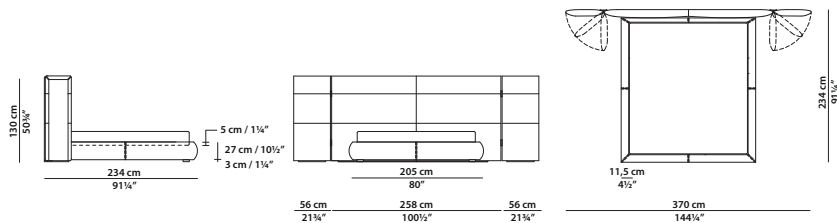

## COUCHE

258 x 234 h130 cm - 100½ x 91¼ h50¾"

Letto. Rete con doghe in legno  
200 x 200 cm, 78 x 78"  
compresa nel prezzo.  
Bed. 200 x 200 cm, 78 x 78"  
slatted base included.

## COUCHE EXTRA

370 x 234 h130 cm - 144¼ x 91¼ h50¾"

Letto. Rete con doghe in legno  
160 x 200 cm, 62½ x 78" compresa nel prezzo.  
Testata con fasce laterali aggiuntive mobili.  
Cerniere in ottone satinato o tinto nero.  
Bed. 160 x 200 cm, 62½ x 78" slatted base included.  
Headboard with additional movable sideboards.  
Hinges in satin or black-stained brass.

## COUCHE EXTRA

370 x 234 h130 cm - 144¼ x 91¼ h50¾"

Letto. Rete con doghe in legno  
180 x 200 cm, 70¼ x 78" compresa nel prezzo.  
Testata con fasce laterali aggiuntive mobili.  
Cerniere in ottone satinato o tinto nero.  
Bed. 180 x 200 cm, 70¼ x 78" slatted base included.  
Headboard with additional movable sideboards.  
Hinges in satin or black-stained brass.

## COUCHE EXTRA

370 x 234 h130 cm - 144¼ x 91¼ h50¾"

Letto. Rete con doghe in legno  
200 x 200 cm, 78 x 78" compresa nel prezzo.  
Testata con fasce laterali aggiuntive mobili.  
Cerniere in ottone satinato o tinto nero.  
Bed. 200 x 200 cm, 78 x 78" slatted base included.  
Headboard with additional movable sideboards.  
Hinges in satin or black-stained brass.