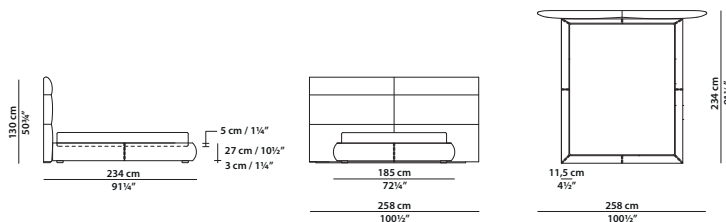

## COUCHE

258 x 234 h130 cm - 100½ x 91¼ h50¾"

Letto. Rete con doghe in legno  
160 x 200 cm, 62½ x 78"  
compresa nel prezzo.  
Bed. 160 x 200 cm, 62½ x 78"  
slatted base included.

## COUCHE

258 x 234 h130 cm - 100½ x 91¼ h50¾"

Letto. Rete con doghe in legno  
180 x 200 cm, 70¼ x 78"  
compresa nel prezzo.  
Bed. 180 x 200 cm, 70¼ x 78"  
slatted base included.

## COUCHE

258 x 234 h130 cm - 100½ x 91¼ h50¾"

Letto. Rete con doghe in legno  
200 x 200 cm, 78 x 78"  
compresa nel prezzo.  
Bed. 200 x 200 cm, 78 x 78"  
slatted base included.

## COUCHE EXTRA

370 x 234 h130 cm - 144¼ x 91¼ h50¾"

Letto. Rete con doghe in legno  
160 x 200 cm, 62½ x 78" compresa nel prezzo.  
Testata con fasce laterali aggiuntive mobili.  
Cerniere in ottone satinato o tinto nero.  
Bed. 160 x 200 cm, 62½ x 78" slatted base included.  
Headboard with additional movable sideboards.  
Hinges in satin or black-stained brass.