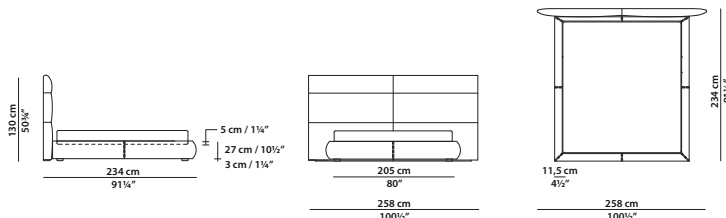

## COUCHE

258 x 234 h130 cm - 100½ x 91¼ h50¾"

Letto. Rete con doghe in legno  
160 x 200 cm, 62½ x 78"  
compresa nel prezzo.  
Bed. 160 x 200 cm, 62½ x 78"  
slatted base included.

## COUCHE

258 x 234 h130 cm - 100½ x 91¼ h50¾"

Letto. Rete con doghe in legno  
180 x 200 cm, 70¼ x 78"  
compresa nel prezzo.  
Bed. 180 x 200 cm, 70¼ x 78"  
slatted base included.

## COUCHE

258 x 234 h130 cm - 100½ x 91¼ h50¾"

Letto. Rete con doghe in legno  
200 x 200 cm, 78 x 78"  
compresa nel prezzo.  
Bed. 200 x 200 cm, 78 x 78"  
slatted base included.

## COUCHE EXTRA

370 x 234 h130 cm - 144¼ x 91¼ h50¾"

Letto. Rete con doghe in legno  
160 x 200 cm, 62½ x 78" compresa nel prezzo.  
Testata con fasce laterali aggiuntive mobili.  
Cerniere in ottone satinato o tinto nero.  
Bed. 160 x 200 cm, 62½ x 78" slatted base included.  
Headboard with additional movable sideboards.  
Hinges in satin or black-stained brass.