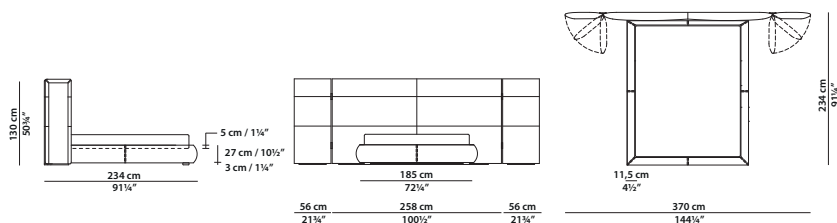

## COUCHE

258 x 234 h130 cm - 100½ x 91¼ h50¾"

Letto. Rete con doghe in legno  
180 x 200 cm, 70¼ x 78"  
compresa nel prezzo.  
Bed. 180 x 200 cm, 70¼ x 78"  
slatted base included.

## COUCHE

258 x 234 h130 cm - 100½ x 91¼ h50¾"

Letto. Rete con doghe in legno  
200 x 200 cm, 78 x 78"  
compresa nel prezzo.  
Bed. 200 x 200 cm, 78 x 78"  
slatted base included.

## COUCHE EXTRA

370 x 234 h130 cm - 144¼ x 91¼ h50¾"

Letto. Rete con doghe in legno  
160 x 200 cm, 62½ x 78" compresa nel prezzo.  
Testata con fasce laterali aggiuntive mobili.  
Cerniere in ottone satinato o tinto nero.  
Bed. 160 x 200 cm, 62½ x 78" slatted base included.  
Headboard with additional movable sideboards.  
Hinges in satin or black-stained brass.

## COUCHE EXTRA

370 x 234 h130 cm - 144¼ x 91¼ h50¾"

Letto. Rete con doghe in legno  
180 x 200 cm, 70¼ x 78" compresa nel prezzo.  
Testata con fasce laterali aggiuntive mobili.  
Cerniere in ottone satinato o tinto nero.  
Bed. 180 x 200 cm, 70¼ x 78" slatted base included.  
Headboard with additional movable sideboards.  
Hinges in satin or black-stained brass.