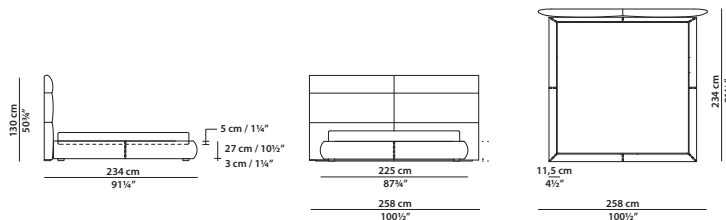

## COUCHE

258 x 234 h130 cm - 100½ x 91¼ h50¾"

Letto. Rete con doghe in legno  
160 x 200 cm, 62½ x 78"  
compresa nel prezzo.  
Bed. 160 x 200 cm, 62½ x 78"  
slatted base included.

## COUCHE

258 x 234 h130 cm - 100½ x 91¼ h50¾"

Letto. Rete con doghe in legno  
180 x 200 cm, 70¼ x 78"  
compresa nel prezzo.  
Bed. 180 x 200 cm, 70¼ x 78"  
slatted base included.

## COUCHE

258 x 234 h130 cm - 100½ x 91¼ h50¾"

Letto. Rete con doghe in legno  
200 x 200 cm, 78 x 78"  
compresa nel prezzo.  
Bed. 200 x 200 cm, 78 x 78"  
slatted base included.

## COUCHE EXTRA

370 x 234 h130 cm - 144¼ x 91¼ h50¾"

Letto. Rete con doghe in legno  
160 x 200 cm, 62½ x 78" compresa nel prezzo.  
Testata con fasce laterali aggiuntive mobili.  
Cerniere in ottone satinato o tinto nero.  
Bed. 160 x 200 cm, 62½ x 78" slatted base included.  
Headboard with additional movable sideboards.  
Hinges in satin or black-stained brass.