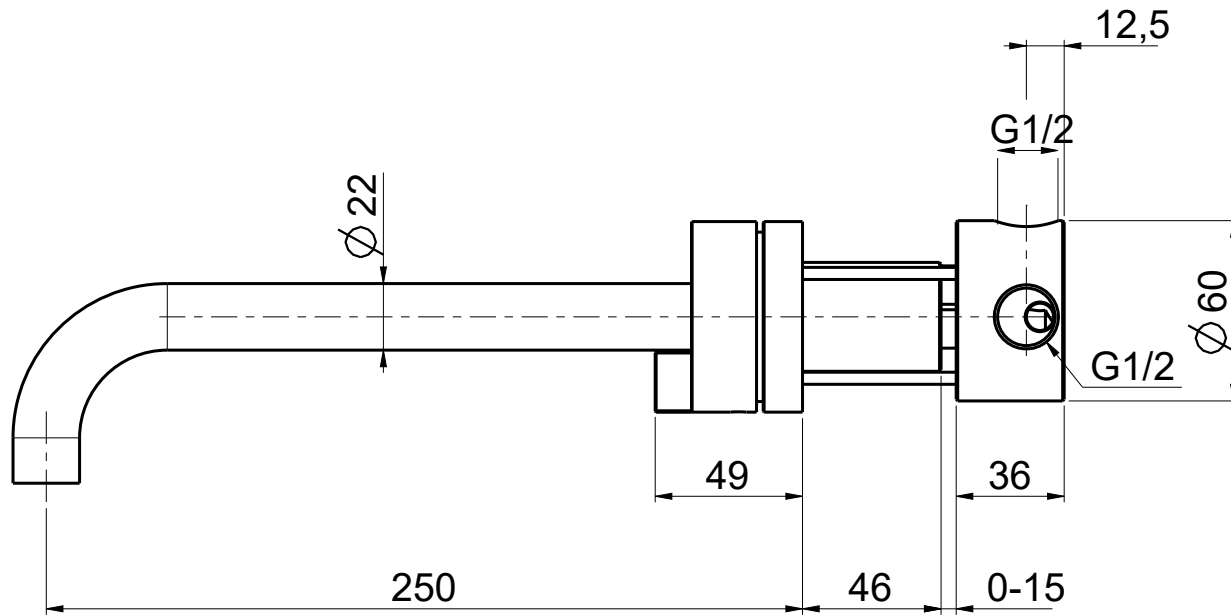

Via Bonetto 40 28017 San Maurizio d'Opaglio (No) Italy
 info@quadrodesign.it - quadrodesign.it

Data	Versione	Scala	
25/6/2020	1.1	2:5	
Articolo			
1810T			

Via Bonetto 40 28017 San Maurizio d'Opaglio (No) Italy
 info@quadrodesign.it - quadrodesign.it

Data	Versione	Scala	
10/2/2021	1.1	2:5	
Articolo			
1811T			