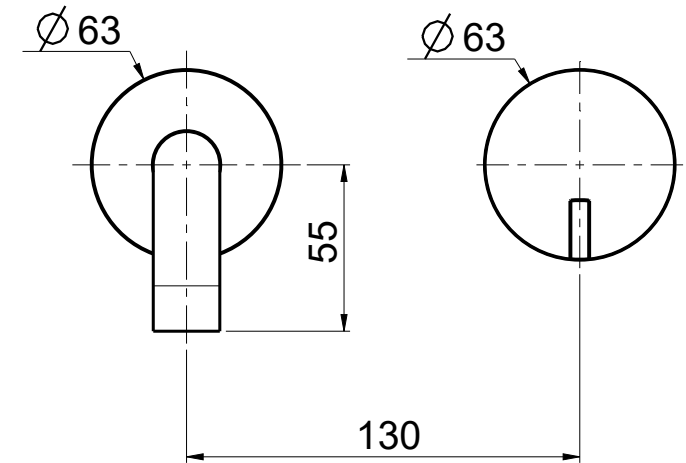

Via Bonetto 40 28017 San Maurizio d'Opaglio (No) Italy
 info@quadrodesign.it - quadrodesign.it

Data	Versione	Scala	
25/6/2020	1.1	2:5	
Articolo			
1810T			

Via Bonetto 40 28017 San Maurizio d'Opaglio (No) Italy
 info@quadrodesign.it - quadrodesign.it

Data	Versione	Scala	
10/2/2021	1.1	2:5	
Articolo			
1811T			