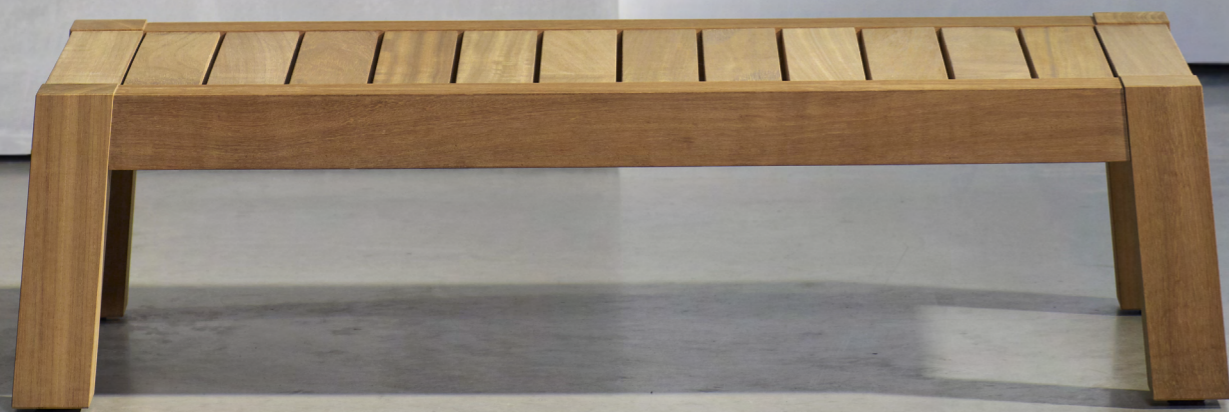

ANNET COFFEE TABLE

ENGLISH

Made from solid teak with a stylish low profile design, the ANNET coffee table embodies simple elegance. The perfect accompaniment to the Piet Boon NIEK and GIJS range of relaxing outdoor armchairs, benches and daybeds. The ANNET coffee table is a timeless and durable classic for the garden or terrace.

NEDERLANDS

De ANNET coffee table van solide teak met een stijlvol low profile design staat voor klassieke elegantie. Past perfect bij de Piet Boon NIEK en GIJS serie van ontspannende outdoor fauteuils, banken en daybeds. De ANNET coffee table is een tijdloze en duurzame klassieker voor in de tuin of op het terras.

DEUTSCH

Massives Teak und ein raffiniertes flaches Profil verleihen dem ANNET coffee table schlichte Eleganz. Die perfekte Ergänzung zu Piet Boon entspannten Outdoor-Sessels, -Bänken und -Liegesofas der Kollektionen NIEK und GIJS. Der ANNET coffee table ist ein zeitloser und unverwüstlicher Klassiker für Garten und Terrasse.

PIETBOON

ANNET
COFFEE TABLE

SPECIFICATION
SPECIFICATIE
SPEZIFIKATION

ENGLISH

Colors	Natural untreated teak.	
Material	Teak frame with stainless steel connections. Included grey raincover.	
Weight / CBM	120x60 cm	29 kg / 0,19 m ³
	120x120 cm	40 kg / 0,43 m ³