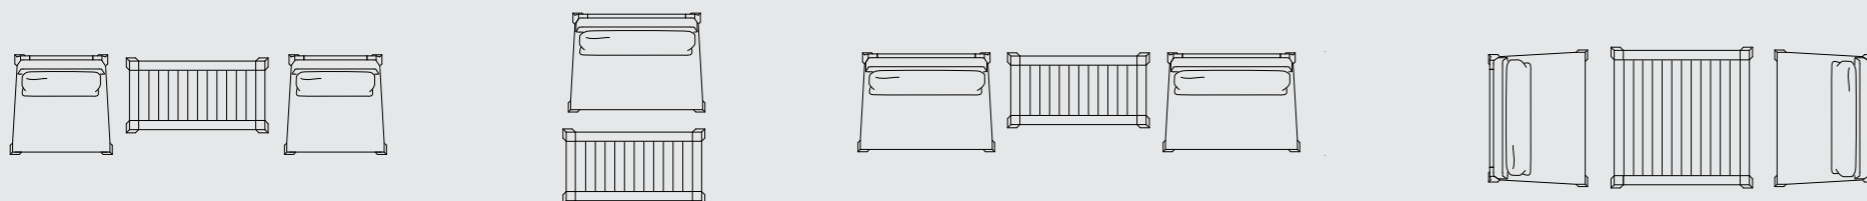

ANNET COFFEE TABLE

ENGLISH

Made from solid teak with a stylish low profile design, the ANNET coffee table embodies simple elegance. The perfect accompaniment to the Piet Boon NIEK and GIJS range of relaxing outdoor armchairs, benches and daybeds. The ANNET coffee table is a timeless and durable classic for the garden or terrace.

NEDERLANDS

De ANNET coffee table van solide teak met een stijlvol low profile design staat voor klassieke elegantie. Past perfect bij de Piet Boon NIEK en GIJS serie van ontspannende outdoor fauteuils, banken en daybeds. De ANNET coffee table is een tijdloze en duurzame klassieker voor in de tuin of op het terras.

PIETBOON

ANNET
COFFEE TABLE

SPECIFICATION
SPECIFICATIE
SPEZIFIKATION

ENGLISH

Colors	Natural untreated teak.	
Material	Teak frame with stainless steel connections. Included grey raincover.	
Weight / CBM	120x60 cm	29 kg / 0,19 m ³
	120x120 cm	40 kg / 0,43 m ³

Farbe	Natürliche unbehandelt Teak.	
Material	Teak-Rahmen mit Edelstahl Verbindungen. Inklusive grauer Regenhülle.	
Gewicht / CBM	120x60 cm	29 kg / 0,19 m ³
	120x120 cm	40 kg / 0,43 m ³