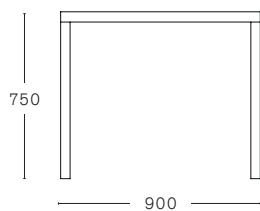

MC 14 PRIMO TABLE

1800 X 900 MM  
 NATURAL OAK FRAME  
 OAK VENEERED TOP  
 FENIX NTM® TOP

MAX. PER BOX	GROSS WEIGHT	VOLUME	BOX SIZE
1 TABLE	CA. kg 32,00	0,25 m <sup>3</sup>	1870 x 970 x 140 mm

900 X 900 MM  
 NATURAL OAK FRAME  
 OAK VENEERED TOP  
 FENIX NTM® TOP

MAX. PER BOX	GROSS WEIGHT	VOLUME	BOX SIZE
1 TABLE	CA. kg 22,00	0,21 m <sup>3</sup>	970 x 970 x 220 mm