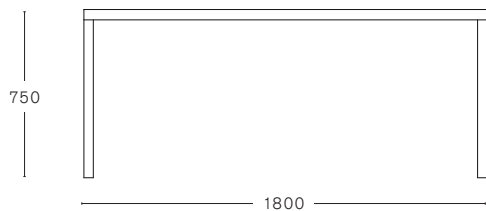

MC 14 PRIMO TABLE

1800 X 900 MM  
 NATURAL OAK FRAME  
 OAK VENEERED TOP  
 FENIX NTM® TOP

MAX. PER BOX	GROSS WEIGHT	VOLUME	BOX SIZE
1 TABLE	CA. kg 32,00	0,25 m <sup>3</sup>	1870 x 970 x 140 mm

900 X 900 MM  
 NATURAL OAK FRAME  
 OAK VENEERED TOP  
 FENIX NTM® TOP

MAX. PER BOX	GROSS WEIGHT	VOLUME	BOX SIZE
1 TABLE	CA. kg 22,00	0,21 m <sup>3</sup>	970 x 970 x 220 mm