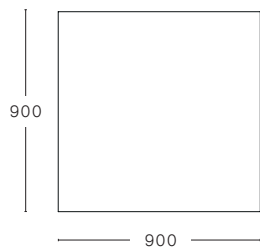

MC 14 PRIMO TABLE

1800 X 900 MM  
 NATURAL OAK FRAME  
 OAK VENEERED TOP  
 FENIX NTM® TOP

MAX. PER BOX	GROSS WEIGHT	VOLUME	BOX SIZE
1 TABLE	CA. kg 32,00	0,25 m <sup>3</sup>	1870 x 970 x 140 mm

900 X 900 MM  
 NATURAL OAK FRAME  
 OAK VENEERED TOP  
 FENIX NTM® TOP

MAX. PER BOX	GROSS WEIGHT	VOLUME	BOX SIZE
1 TABLE	CA. kg 22,00	0,21 m <sup>3</sup>	970 x 970 x 220 mm