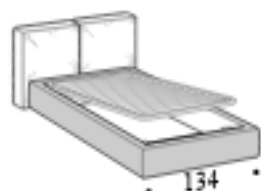

Double size bed 200x200 slatted base

Высота: 90cm
Ширина: 240cm
Вес: 119kg
Глубина: 230cm
Ткань: 6mt+4,2mt
Объем: 1,23 m³

Double size bed 200x200 slatted base

Высота: 90cm
Ширина: 240cm
Вес: 119kg
Глубина: 232cm
Ткань: 6mt+4,2mt
Объем: 1,23 m³

Single bed 90x200 slatted base

Высота: 90cm
Ширина: 130cm
Вес: 90kg
Глубина: 230cm
Ткань: 4mt
Объем: 0,74 m³

Single bed 90x200 slatted base

Высота: 90cm
Ширина: 130cm
Вес: 77kg
Глубина: 230cm
Ткань: 4mt
Объем: 0,66 m³

**Single bed 90x200
slatted base**

Высота: 90cm
Ширина: 130cm
Вес: 76kg
Глубина: 232cm
Ткань: 4mt
Объем: 0,66 m³

**French bed 120x200
slatted base**

Высота: 90cm
Ширина: 160cm
Вес: 101kg
Глубина: 230cm
Ткань: 4,2mt
Объем: 0,96 m³

**French bed 120x200
slatted base**

Высота: 90cm
Ширина: 160cm
Вес: 87kg
Глубина: 230cm
Ткань: 4,2mt
Объем: 0,88 m³

**French bed 120x200
slatted base**

Высота: 90cm
Ширина: 160cm
Вес: 86kg
Глубина: 232cm
Ткань: 4,2mt
Объем: 0,88 m³