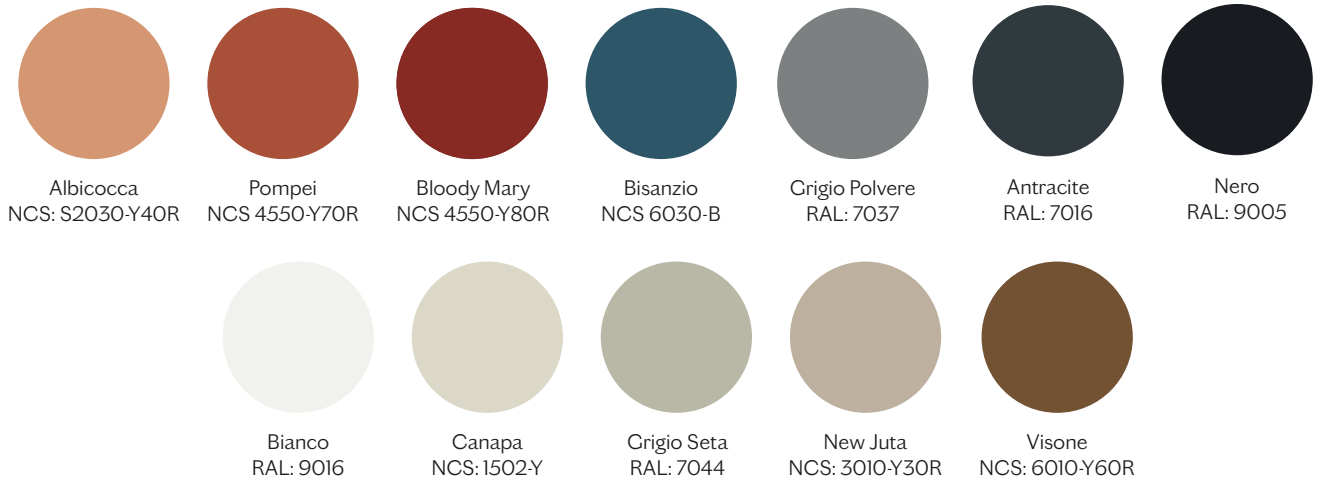

FINITURE | FINISHES

STRUTTURA | STRUCTURE

Laccato | Lacquer

Legno | Wood

FINITURE | FINISHES

PIANO | TOP

Cres Porcellanato | Porcelain Stoneware

Statuario Bianco

Étoil Cris

Emperador

Thundernight

Zincato
Zinc-coated

BASE | BASE

Metallo | Metal

Laccato (12 colori)
Lacquered (12 tones)

Zincato
Zinc-coated