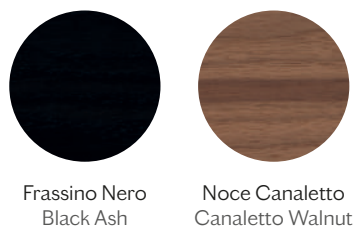

FINITURE | FINISHES

STRUTTURA | STRUCTURE

Laccato | Lacquer

Legno | Wood

FINITURE | FINISHES

PIANO | TOP

Cres Porcellanato | Porcelain Stoneware

Statuario Bianco

Étoil Cris

Emperador

Thundernight

Zincato
Zinc-coated

BASE | BASE

Metallo | Metal

Laccato (12 colori)
Lacquered (12 tones)

Zincato
Zinc-coated