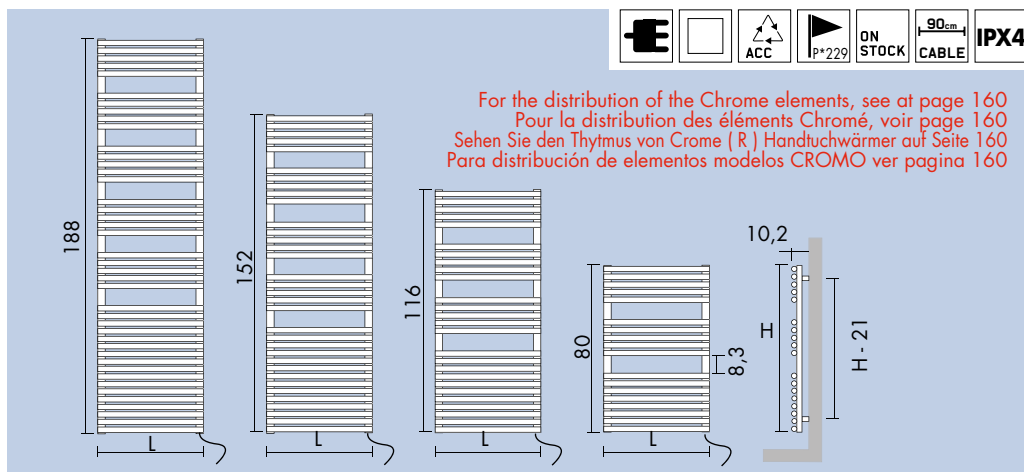

Electric with schuko plug / Version électrique avec prise schuko / Elektromodell mit schukosteckdose / Versión electrica con enchufe schuko

H cm	L cm	art*	[B]/[R] STOCK	watt	watt
80.0	40.0	EC BD25S040080	STOCK	350	-
80.0	50.0	EC BD25S050080	STOCK	500	350
80.0	60.0	EC BD25S060080	STOCK	500	350
116.0	40.0	EC BD25S040116	STOCK	500	350
116.0	50.0	EC BD25S050116	STOCK	700	500
116.0	60.0	EC BD25S060116	STOCK	700	500
152.0	40.0	EC BD25S040152	STOCK	700	500
152.0	50.0	EC BD25S050152	STOCK	700	500
152.0	60.0	EC BD25S060152	STOCK	1 000	700
188.0	40.0	EC BD25S040188	STOCK	700	500
188.0	50.0	EC BD25S050188	STOCK	1 000	700
188.0	60.0	EC BD25S060188	STOCK	1 000	700