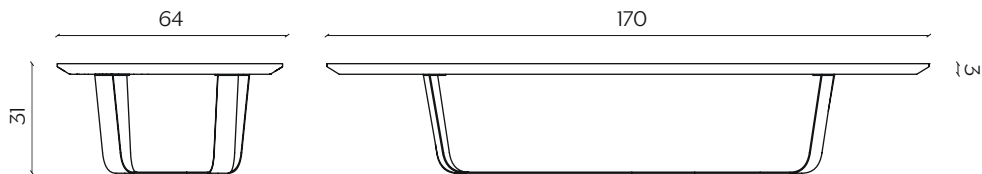

Bino is a set of three slender, dynamic coffee tables. A slender strip of metal creates the base for these aesthetically essential coffee tables.

DIMENSIONI | DIMENSIONS

lunghezza | width: 80 cm
larghezza | depth: 80 cm
altezza | height: 40 cm

lunghezza | width: 115,4 cm
larghezza | depth: 65 cm
altezza | height: 35 cm

lunghezza | width: 170 cm
larghezza | depth: 64 cm
altezza | height: 31 cm

FINITURE | FINISHES

PIANO | TOP

Legno | Wood

Frassino
Ash