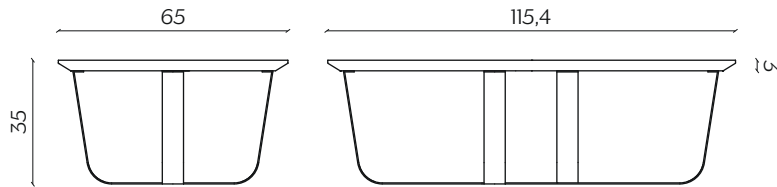

Bino is a set of three slender, dynamic coffee tables. A slender strip of metal creates the base for these aesthetically essential coffee tables.

DIMENSIONI | DIMENSIONS

lunghezza | width: 80 cm
larghezza | depth: 80 cm
altezza | height: 40 cm

lunghezza | width: 115,4 cm
larghezza | depth: 65 cm
altezza | height: 35 cm

lunghezza | width: 170 cm
larghezza | depth: 64 cm
altezza | height: 31 cm

FINITURE | FINISHES

PIANO | TOP

Legno | Wood

Frassino
Ash