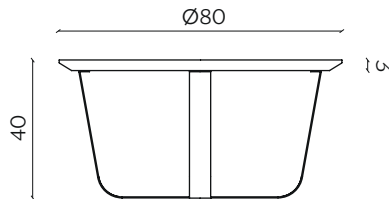

BINO

by Valentina Carretta

Bino è una serie di tre tavolini da salotto dalle forme slanciate e dinamiche. Un sottile nastro in metallo fa da base, confezionando questi tavolini con un'estetica essenziale.

Bino is a set of three slender, dynamic coffee tables. A slender strip of metal creates the base for these aesthetically essential coffee tables.

DIMENSIONI | DIMENSIONS

lunghezza | width: 80 cm
larghezza | depth: 80 cm
altezza | height: 40 cm

lunghezza | width: 115,4 cm
larghezza | depth: 65 cm
altezza | height: 35 cm

lunghezza | width: 170 cm
larghezza | depth: 64 cm
altezza | height: 31 cm

FINITURE | FINISHES

PIANO | TOP

Legno | Wood

Frassino
Ash