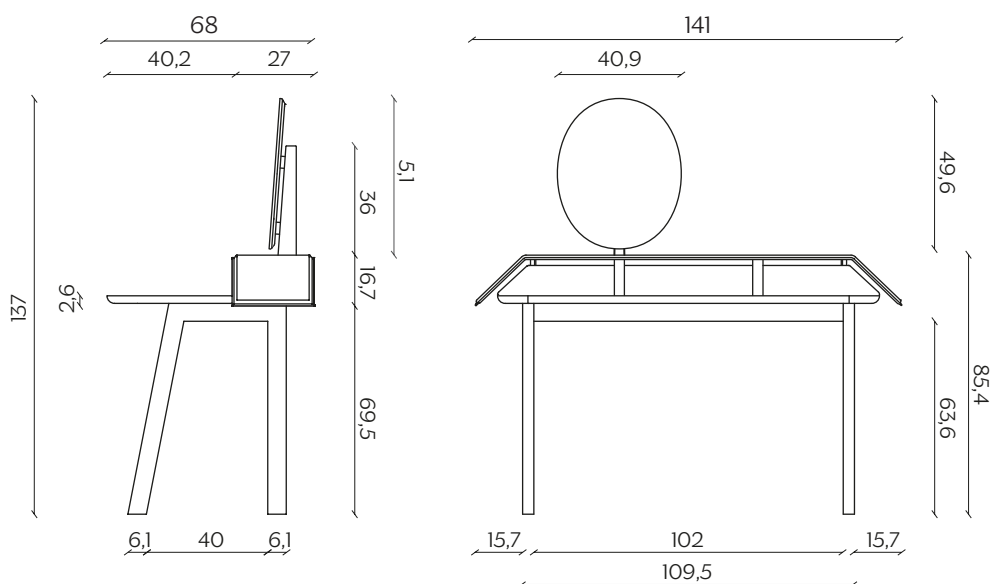

TOLDA

by Valentina Carretta

Tolda è un elemento pop neo-romantico, lo specchio regolabile svela l'ispirazione al tipico mobile toilette, rivisitato ora in chiave contemporanea con il giusto humor.

Tolda is a neo-romantic, pop element; the adjustable mirror reveals the inspiration to the classic dressing table, now revisited with a contemporary approach and the right humour.

DIMENSIONI | DIMENSIONS

lunghezza | width: 141 cm

larghezza | depth: 68 cm

altezza | height: 137 cm

AMBIENTE | ENVIRONMENT

interno | indoor

DOWNLOAD | DOWNLOADS

la guida Cura e Manutenzione è disponibile su miniforms.com
Care and Maintenance guide is available at miniforms.com