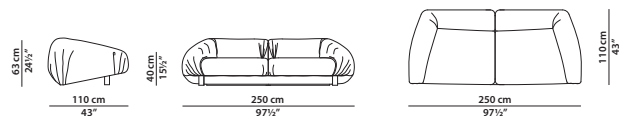

FOLD

VINCENZO DE COTIIS

FOLD

VINCENZO DE COTIIS

Struttura: struttura in multistrato di faggio.

Imbottitura: imbottitura in poliuretano espanso a densità differenziata con rivestimento in fibra acrilica.

Molleggio: molleggio a nastri elastici intrecciati di caucciù rivestito.

Feet: antiqued brass front feet.

Available in soft leathers only.

250 x 110 h63 cm - 97½ x 43 h24½"

Divano. Sofa.

290 x 110 h63 cm - 113 x 43 h24½"

Divano. Sofa.