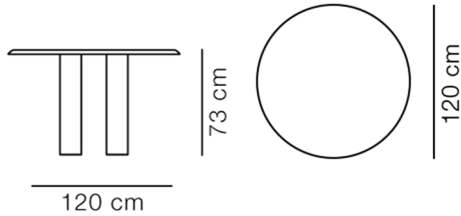

## DIMENSIONS

Weight: 54 kg

## PACKAGING INFORMATION

L: 135/84 cm, W: 135/36 cm, H: 8/36 cm,

Cbm: 0,26m<sup>3</sup>

62,5 kg