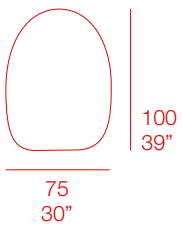

### DATOS TÉCNICOS - TECHNICAL DATA

📦 9.50 Kg – 20,90 lbs  
📦 0.764 m<sup>3</sup> – 26,98 ft<sup>3</sup>