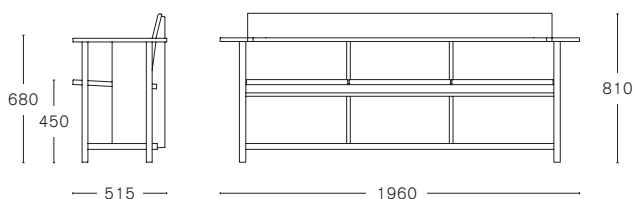

MC 10 CLERICI BENCH

3 SEATER
ASH FRAME

MAX. PER BOX	GROSS WEIGHT	VOLUME	BOX SIZE
1 BENCH	CA. kg 41,00	0,93 m ³	2010 × 545 × 850 mm

2 SEATER
ASH FRAME UPON REQUEST

MC 10 CLERICI LOUNGE

ONE SEAT
ASH FRAME
OAK FRAME

MAX. PER BOX	GROSS WEIGHT	VOLUME	BOX SIZE
1 LOUNGE	CA. kg 20,00	0,45 m ³	875 × 700 × 735 mm

2 SEATER
ASH FRAME
OAK FRAME

MAX. PER BOX	GROSS WEIGHT	VOLUME	BOX SIZE
1 LOUNGE	CA. kg 33,00	0,74 m ³	1430 × 700 × 735 mm