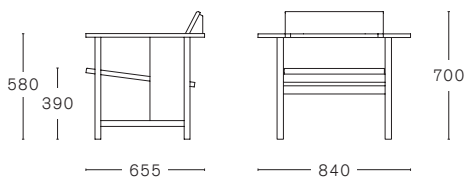

MC 10 CLERICI BENCH

3 SEATER
ASH FRAME

MAX. PER BOX	GROSS WEIGHT	VOLUME	BOX SIZE
1 BENCH	CA. kg 41,00	0,93 m ³	2010 × 545 × 850 mm

2 SEATER
ASH FRAME UPON REQUEST

MC 10 CLERICI LOUNGE

ONE SEAT
ASH FRAME
OAK FRAME

MAX. PER BOX	GROSS WEIGHT	VOLUME	BOX SIZE
1 LOUNGE	CA. kg 20,00	0,45 m ³	875 × 700 × 735 mm

2 SEATER
ASH FRAME
OAK FRAME

MAX. PER BOX	GROSS WEIGHT	VOLUME	BOX SIZE
1 LOUNGE	CA. kg 33,00	0,74 m ³	1430 × 700 × 735 mm