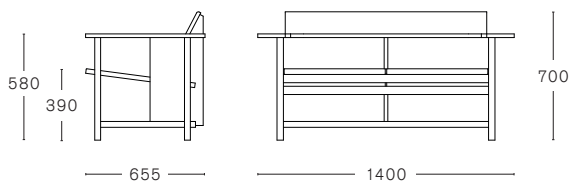

MC 10 CLERICI BENCH

3 SEATER
ASH FRAME

MAX. PER BOX	GROSS WEIGHT	VOLUME	BOX SIZE
1 BENCH	CA. kg 41,00	0,93 m ³	2010 × 545 × 850 mm

2 SEATER
ASH FRAME UPON REQUEST

MC 10 CLERICI LOUNGE

ONE SEAT
ASH FRAME
OAK FRAME

MAX. PER BOX	GROSS WEIGHT	VOLUME	BOX SIZE
1 LOUNGE	CA. kg 20,00	0,45 m ³	875 × 700 × 735 mm

2 SEATER
ASH FRAME
OAK FRAME

MAX. PER BOX	GROSS WEIGHT	VOLUME	BOX SIZE
1 LOUNGE	CA. kg 33,00	0,74 m ³	1430 × 700 × 735 mm