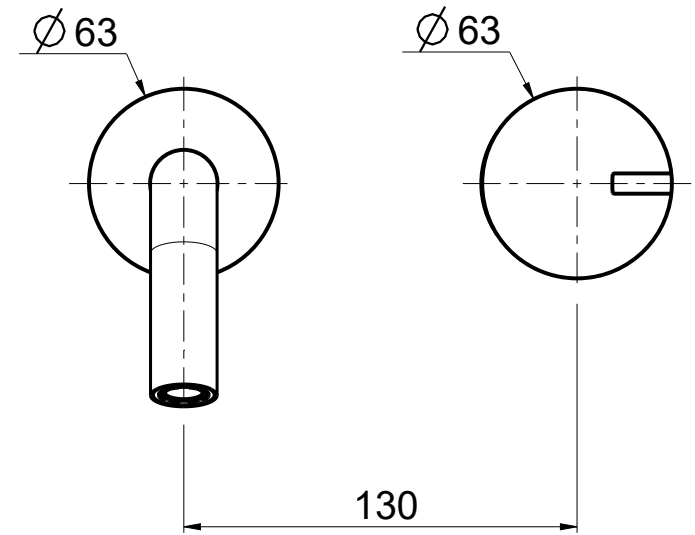

Via Bonetto 40 28017 San Maurizio d'Opaglio (No) Italy
info@quadrodesign.it - quadrodesign.it

Data	Versione	Scala	
28/4/2020	1.5	2:5	
Articolo			
1810			

Via Bonetto 40 28017 San Maurizio d'Opaglio (No) Italy
 info@quadrodesign.it - quadrodesign.it