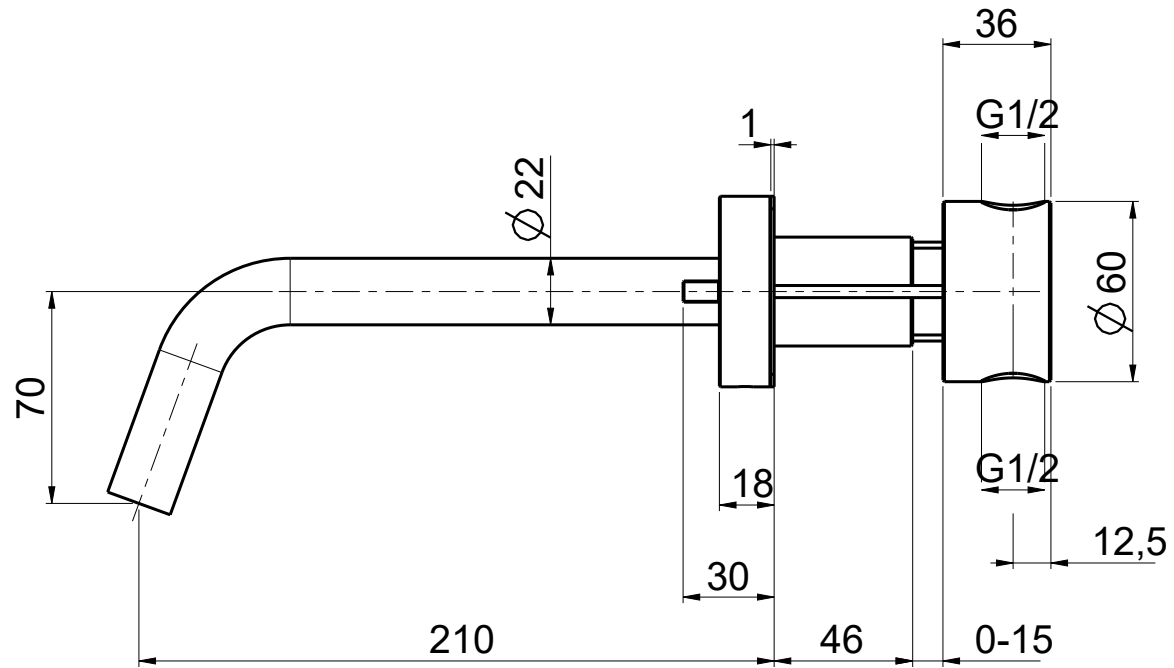

Via Bonetto 40 28017 San Maurizio d'Opaglio (No) Italy
info@quadrodesign.it - quadrodesign.it

Data	Versione	Scala	
28/4/2020	1.5	2:5	
Articolo			
1810			

Via Bonetto 40 28017 San Maurizio d'Opaglio (No) Italy
 info@quadrodesign.it - quadrodesign.it

Data	Versione	Scala	
28/4/2020	1.1	2:5	
Articolo			
1811			