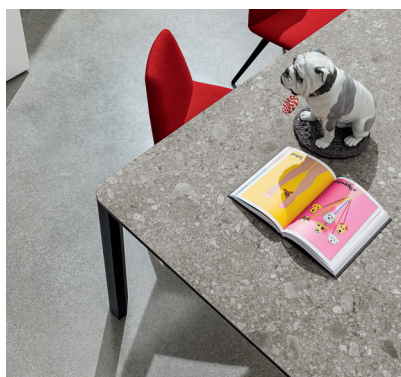

Kodo

SOVET

ITALIA

Kodo

Design by Studio Sovet

Disponibile in più di duecento combinazioni è un tavolo disegnato per raggiungere imponenti dimensioni pur conservando una straordinaria leggerezza strutturale.

Available in more than 200 combinations, Kodo has been designed to reach large dimensions while maintaining an exceptional structural lightness.

Gallery

Tavolo con gambe e struttura in alluminio, varie finiture. Top disponibile in varie misure, materiali e finiture. Su richiesta, con specifiche finiture, è possibile la personalizzazione per uso OUTDOOR.

Dining table with aluminium structure and legs, various finishes. Top available in different measures, materials and various finishes. Upon request, with specific finishes, it is possible to customize the model for OUTDOOR use.