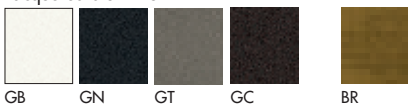

Net glass

Materia

Ceramica CE1/Ceramic CE1

Ceramica CE2/Ceramic CE2

Finiture struttura / Structure finishes

Alluminio laccato Lacquered aluminium

Finiture gambe / Legs finishes

Alluminio laccato Lacquered aluminium

Bordi/Edges

VETRO / ACIDATO
GLASS / FROSTED

8 Filo lucido

NET GLASS

8 Filo lucido

CERAMICA
CERAMIC

6 Filo lucido

MATERIA