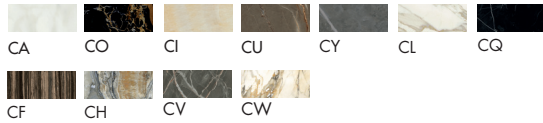

Net glass

Materia

Ceramica CE1/Ceramic CE1

Ceramica CE2/Ceramic CE2

Finiture struttura / Structure finishes

Alluminio laccato Lacquered aluminium

Finiture gambe / Legs finishes

Alluminio laccato Lacquered aluminium

Bordi/Edges

VETRO / ACIDATO
GLASS / FROSTED

8 Filo lucido

NET GLASS

8 Filo lucido

CERAMICA
CERAMIC

6 Filo lucido

MATERIA