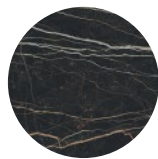

Rovere
Termotrattato
Heat-Treated Oak

Frassino Nero
Black Ash

Noce Canaletto
Canaletto
Walnut

Gres Porcellanato | Porcelain Stoneware (Ceramic)

Statuario Bianco
Statuario White

Thundernight
Thundernight

Étoile Cris
Étoile Cris

Emperador
Emperador

Fenix

Bianco Malè
White Malè

Grigio Efeso
Efeso Grey

Grigio Londra
London Cray

Nero
Black

BASE | BASE

Laccato | Lacquer

Rovere
Termotrattato
Heat-Treated Oak

Frassino Nero
Black Ash

Noce Canaletto
Canaletto
Walnut

Fenix

Bianco Malè
White Malè

Grigio Efeso
Efeso Grey

Grigio Londra
London Gray

Nero
Black