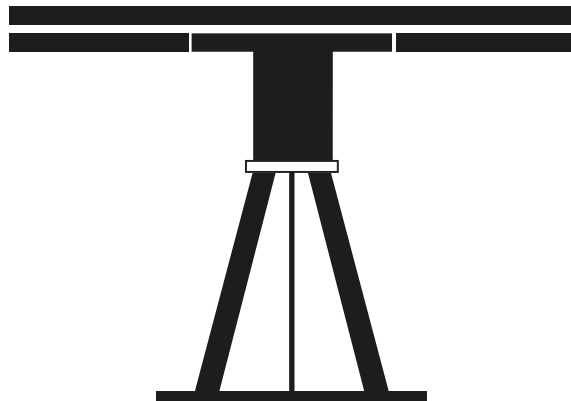

GERONIMO EXTENDIBLE

by Paolo Cappello

Geronimo è un totem, un' icona pop, un tavolo fisso o allungabile nato per arredare piccoli spazi, con forme che si affacciano a un panorama minimale, mantenendo linee affascinanti.

Geronimo is a totem, a pop icon, a fixed or extendable table created to furnish small spaces, with shapes that look to a minimalist panorama, keeping fascinating lines.

DIMENSIONI | DIMENSIONS

*lunghezza | width: 80 - 110 - 140 cm
larghezza | depth: 80 cm
altezza | height: 73,3 cm