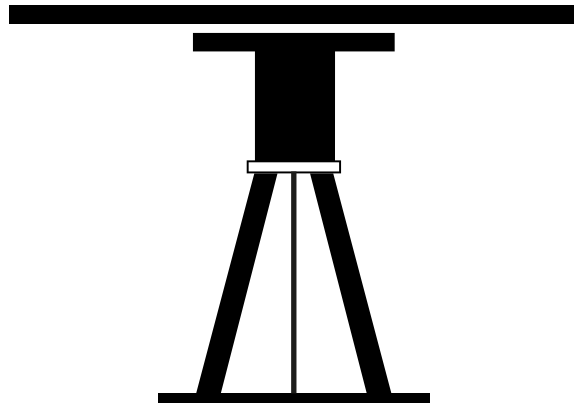

GERONIMO

by Paolo Cappello

Geronimo è un totem, un' icona pop, un tavolo fisso o allungabile nato per arredare piccoli spazi, con forme che si affacciano a un panorama minimale, mantenendo linee affascinanti.

Geronimo is a totem, a pop icon, a fixed or extendable table created to furnish small spaces, with shapes that look to a minimalist panorama, keeping fascinating lines.

DIMENSIONI | DIMENSIONS

*lunghezza | width: 80 cm
larghezza | depth: 80 cm
altezza | height: 75 cm

GERONIMO EXTENDIBLE

by Paolo Cappello

Geronimo è un totem, un' icona pop, un tavolo fisso o allungabile nato per arredare piccoli spazi, con forme che si affacciano a un panorama minimale, mantenendo linee affascinanti.

Geronimo is a totem, a pop icon, a fixed or extendable table created to furnish small spaces, with shapes that look to a minimalist panorama, keeping fascinating lines.

DIMENSIONI | DIMENSIONS

*lunghezza | width: 80 - 110 - 140 cm
larghezza | depth: 80 cm
altezza | height: 73,3 cm