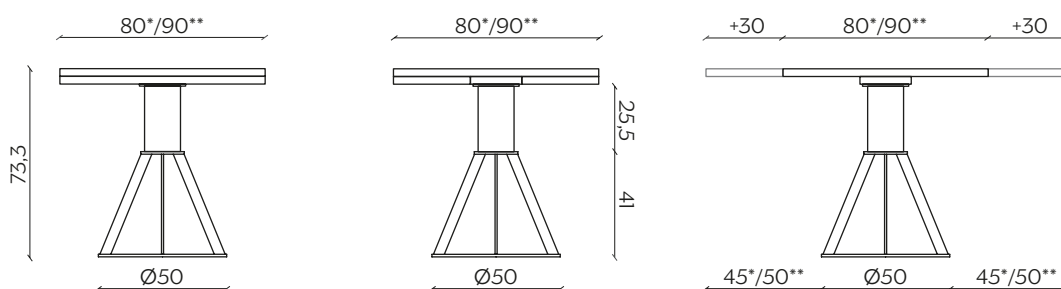

Geronimo is a totem, a pop icon, a fixed or extendable table created to furnish small spaces, with shapes that look to a minimalist panorama, keeping fascinating lines.

DIMENSIONI | DIMENSIONS

*lunghezza | width: 80 - 110 - 140 cm
larghezza | depth: 80 cm
altezza | height: 73,3 cm

**lunghezza | width: 90 - 120 - 150 cm
larghezza | depth: 90 cm
altezza | height: 73,3 cm

AMBIENTE | ENVIRONMENT

interno | indoor

DOWNLOAD | DOWNLOADS

la guida Cura e Manutenzione è disponibile su miniforms.com
Care and Maintenance guide is available at miniforms.com