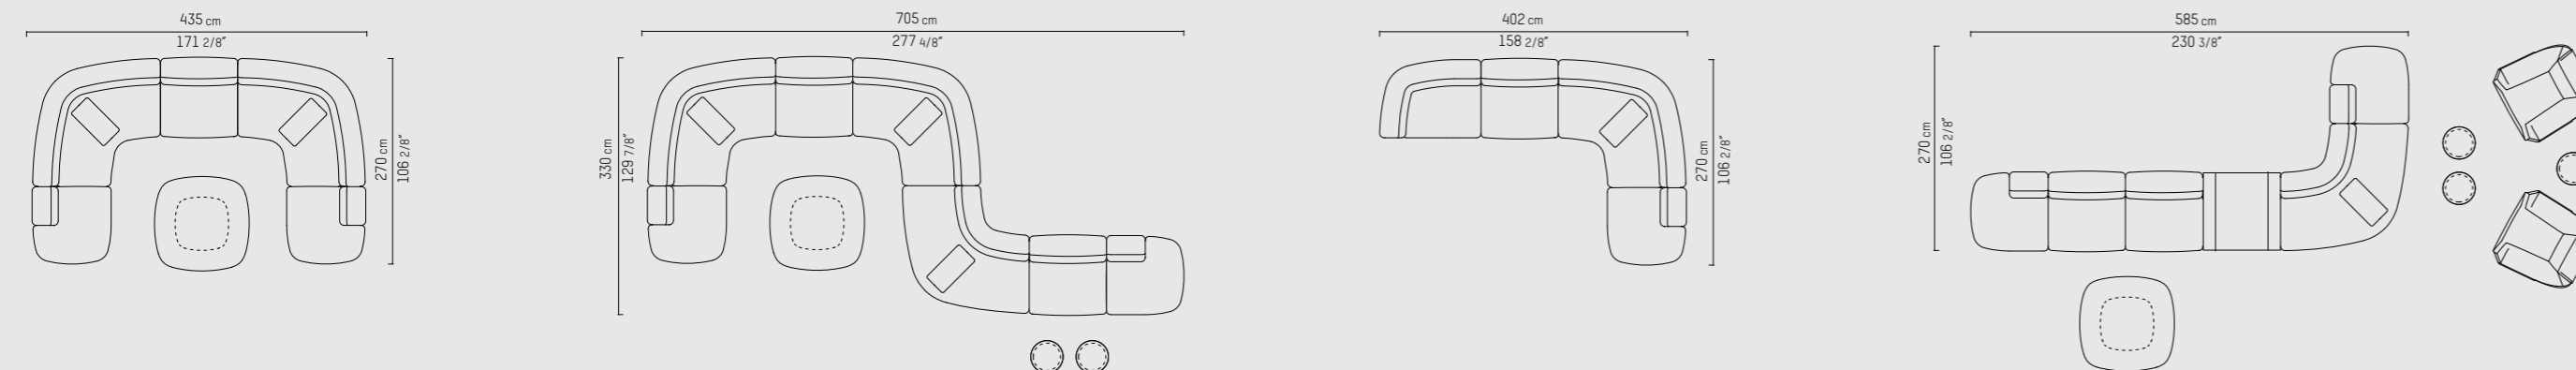

### DEUTSCH

Das großzügig geformte B0-Sofa wurde entworfen, um seinem Benutzer zu jedem Anlass höchstmöglichen Komfort zu bieten: es ist äußerst bequem und vielseitig. Die runde Form, der gleiche Komfort aller Sitzelemente, die organische Linienführung und die Fähigkeit bzw. Flexibilität, sich jeder Umgebung anzupassen, verleiht dem B0-Sofa seinen liebenswerten Charakter.

Seat depth / zitdiepte / Sitztiefe: 62 cm / 24 3/8" inch

SPECIFICATION  
SPECIFICATIE  
SPEZIFIKATION

**ENGLISH**

Upholstery	Piet Boon fabrics cat.P and High Performance. Piet Boon leathers cat.D, S and R.
Material	Wooden frame with elastic webbing, covered with different densities of high resilience foam. On top a layer of memory foam and polyester fibers. Fabric covers are removable, leather covers are fixed.
Weight / CMB	Back 31,5 kg / 0,91 m <sup>3</sup> Open end l/r 30,0 kg / 0,91 m <sup>3</sup>

Corner small	30,0 kg / 0,88 m <sup>3</sup>
Corner long l/r	45,0 kg / 1,13 m <sup>3</sup>
Corner large inside	68,0 kg / 2,23 m <sup>3</sup>
Corner large outside	71,0 kg / 2,23 m <sup>3</sup>
Pouf 80 cm	20,0 kg / 0,35 m <sup>3</sup>
Pouf 122 cm	32,5 kg / 0,77 m <sup>3</sup>
Armchair	51,0 kg / 1,19 m <sup>3</sup>
Loveseat	61,0 kg / 1,44 m <sup>3</sup>

Ecke klein	30,0 kg / 0,88 m <sup>3</sup>
Ecke lang l/r	45,0 kg / 1,13 m <sup>3</sup>
Ecke groß innen	68,0 kg / 2,23 m <sup>3</sup>
Ecke groß außen	71,0 kg / 2,23 m <sup>3</sup>
Hocker 80 cm	20,0 kg / 0,35 m <sup>3</sup>
Hocker 122 cm	32,5 kg / 0,77 m <sup>3</sup>
Sessel	51,0 kg / 1,19 m <sup>3</sup>
Loveseat	61,0 kg / 1,44 m <sup>3</sup>