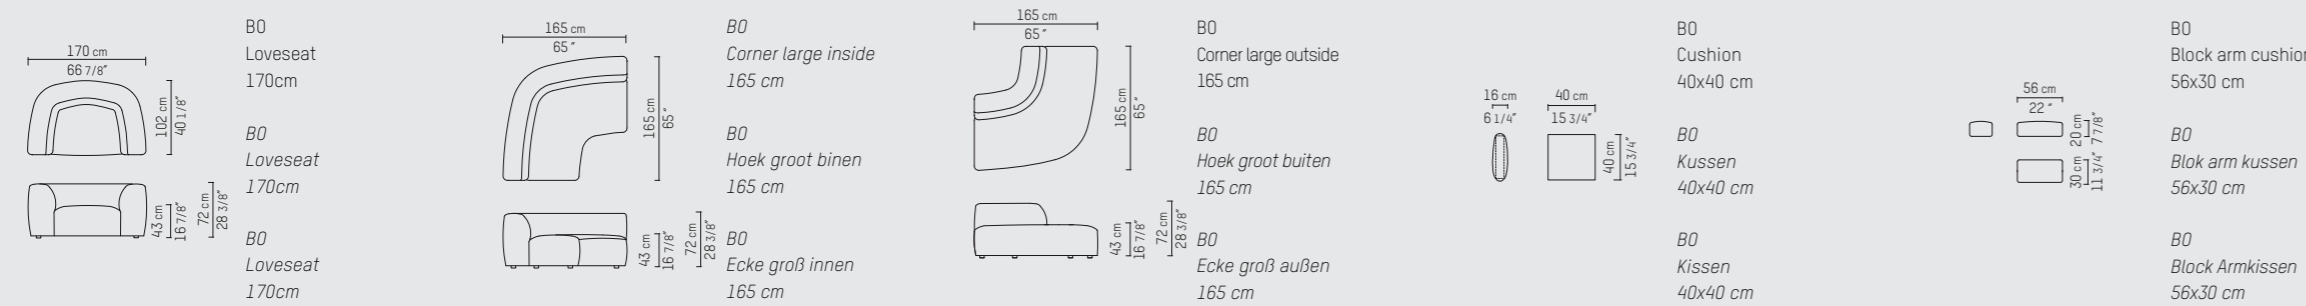

### NEDERLANDS

De genereus vormgegeven B0 bank is ontworpen om zich aan te passen aan iedere gelegenheid en is zowel comfortabel als veelzijdig. Haar ronde vorm, het gelijkwaardig comfort van ieder zitelement, het organisch lijnenspel en de flexibiliteit zich aan te passen aan iedere omgeving geeft de B0 haar beminnelijke karakter.

Seat depth / zitdiepte / Sitztiefe: 62 cm / 24 3/8" inch

SPECIFICATION  
SPECIFICATIE  
SPEZIFIKATION

**ENGLISH**

Upholstery	Piet Boon fabrics cat.P and High Performance. Piet Boon leathers cat.D, S and R.
Material	Wooden frame with elastic webbing, covered with different densities of high resilience foam. On top a layer of memory foam and polyester fibers. Fabric covers are removable, leather covers are fixed.
Weight / CMB	Back 31,5 kg / 0,91 m <sup>3</sup> Open end l/r 30,0 kg / 0,91 m <sup>3</sup>

Corner small	30,0 kg / 0,88 m <sup>3</sup>
Corner long l/r	45,0 kg / 1,13 m <sup>3</sup>
Corner large inside	68,0 kg / 2,23 m <sup>3</sup>
Corner large outside	71,0 kg / 2,23 m <sup>3</sup>
Pouf 80 cm	20,0 kg / 0,35 m <sup>3</sup>
Pouf 122 cm	32,5 kg / 0,77 m <sup>3</sup>
Armchair	51,0 kg / 1,19 m <sup>3</sup>
Loveseat	61,0 kg / 1,44 m <sup>3</sup>

Ecke klein	30,0 kg / 0,88 m <sup>3</sup>
Ecke lang l/r	45,0 kg / 1,13 m <sup>3</sup>
Ecke groß innen	68,0 kg / 2,23 m <sup>3</sup>
Ecke groß außen	71,0 kg / 2,23 m <sup>3</sup>
Hocker 80 cm	20,0 kg / 0,35 m <sup>3</sup>
Hocker 122 cm	32,5 kg / 0,77 m <sup>3</sup>
Sessel	51,0 kg / 1,19 m <sup>3</sup>
Loveseat	61,0 kg / 1,44 m <sup>3</sup>