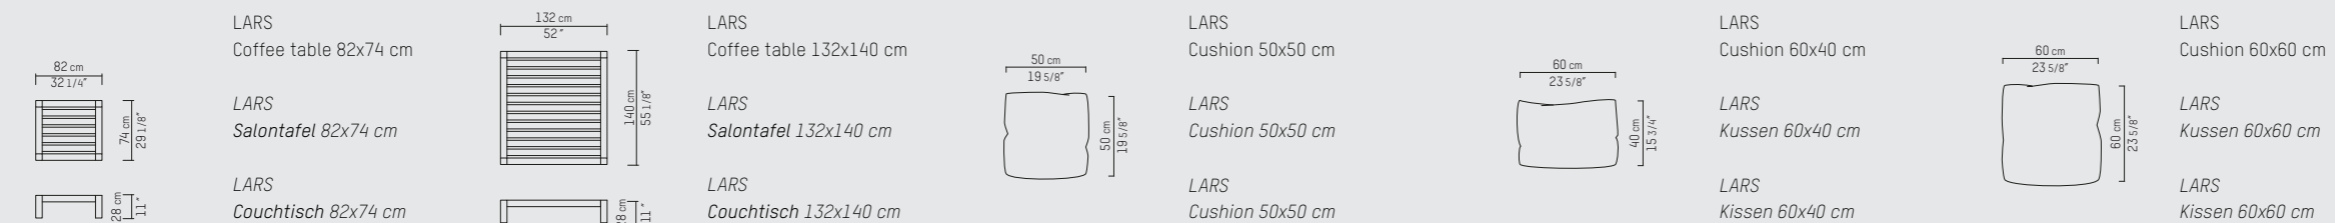

Seat depth / zitdiepte / Sitztiefe: 56 cm / 22 inch

NEDERLANDS

De LARS buiten serie is een monumentale baken van rust in iedere buitenruimte. Geniet van het gezelschap van vrienden en familie terwijl je wegzinkt in de genereus geproportioneerde LARS met zijn heldere lijnvoering en zachte kussens. De strakke en stevige armleuningen geven de fauteuil en daybed extra intimiteit en comfort.

PIETBOON

LARS
LOUNGE SERIES

SPECIFICATION
SPECIFICATIE
SPEZIFIKATION

ENGLISH

Colors	Natural untreated teak.	
Material	Teak frame with stainless steel fittings. Seat and back cushions are made of open-cell hydro draining polyurethane. Optional back cushions filled with synthetic fibers. Included grey raincover.	
Weight / CBM	Armchair	41 kg / 0,83 m ³
	Loveseat	60 kg / 1,42 m ³
	Couch	74 kg / 1,91 m ³
	Daybed center	67 kg / 2,30 m ³
	Daybed arm l/r	67 kg / 2,30 m ³
	Coffee table 82x74	23 kg / 0,30 m ³
	Coffee table 132x140	50 kg / 0,95 m ³