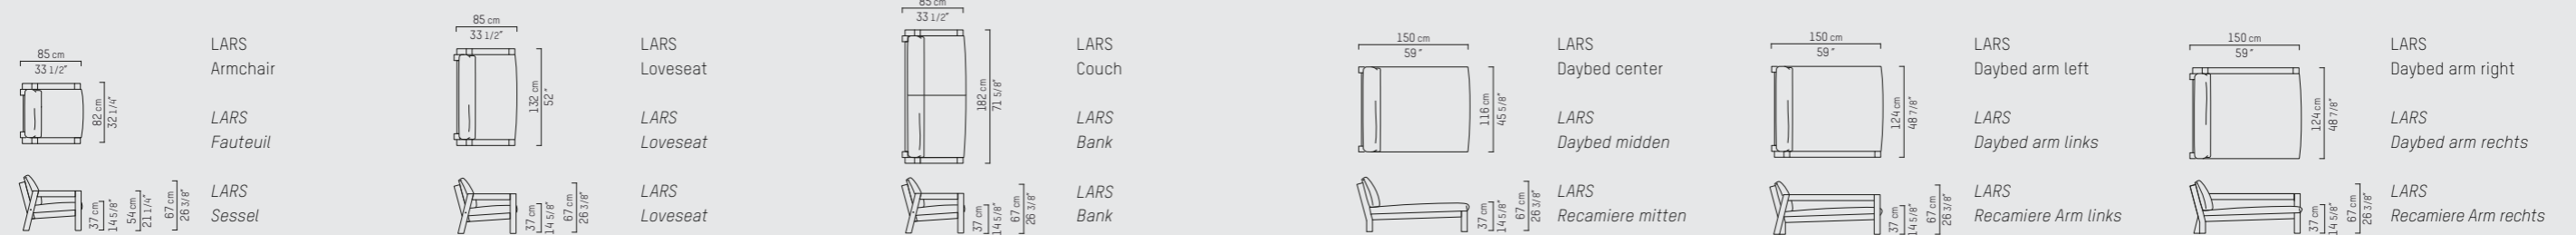

Seat depth / zitdiepte / Sitztiefe: 56 cm / 22 inch

NEDERLANDS

De LARS buiten serie is een monumentale baken van rust in iedere buitenruimte. Geniet van het gezelschap van vrienden en familie terwijl je wegzinkt in de genereus geproportioneerde LARS met zijn heldere lijnvoering en zachte kussens. De strakke en stevige armleuningen geven de fauteuil en daybed extra intimiteit en comfort.

PIETBOON

LARS
LOUNGE SERIES

SPECIFICATION
SPECIFICATIE
SPEZIFIKATION

ENGLISH

Colors	Natural untreated teak.	
Material	Teak frame with stainless steel fittings. Seat and back cushions are made of open-cell hydro draining polyurethane. Optional back cushions filled with synthetic fibers. Included grey raincover.	
Weight / CBM	Armchair	41 kg / 0,83 m ³
	Loveseat	60 kg / 1,42 m ³
	Couch	74 kg / 1,91 m ³
	Daybed center	67 kg / 2,30 m ³
	Daybed arm l/r	67 kg / 2,30 m ³
	Coffee table 82x74	23 kg / 0,30 m ³
	Coffee table 132x140	50 kg / 0,95 m ³

NEDERLANDS

Kleuren	Natuurlijk onbehandeld teak.	
Materiaal	Frame van teak met RVS verbindingen. Zit- en rugkussen zijn vervaardigd van opencellig polyurethaan structuur. Extra rugkussen gevuld met brandvertragende synthetische vezels. Inclusief grijze regenhoes.	
Gewicht / CBM	Fauteuil	41 kg / 0,83 m ³
	Loveseat	60 kg / 1,42 m ³
	Bank	74 kg / 1,91 m ³
	Daybed midden	67 kg / 2,30 m ³
	Daybed arm l/r	67 kg / 2,30 m ³
	Salontafel 82x74	23 kg / 0,30 m ³
	Salontafel 132x140	50 kg / 0,95 m ³

DEUTSCH

Farbe	Natürliche unbehandelt Teak.	
Material	Teak-Rahmen mit Edelstahl Verbindungen. Sitz- und Rückenpolster sind aus offenporigem, wasserabweisendem Polyurethan gefertigt. Rückenkissen mit feuerhemmenden Synthetik Fasern. Inklusive grauer Regenhülle.	
Gewicht / CBM	Sessel	41 kg / 0,83 m ³
	Loveseat	60 kg / 1,42 m ³
	Bank	74 kg / 1,91 m ³
	Recamiere mitten	67 kg / 2,30 m ³
	Recamiere arm l/r	67 kg / 2,30 m ³
	Couchtisch 82x74	23 kg / 0,30 m ³
	Couchtisch 132x140	50 kg / 0,95 m ³