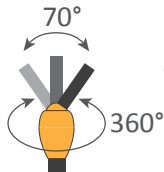

Agrafée double rotule / Agrafée with 2 swivels

Serge Mouille™ - 1958

Ref. AG2R

42W max - E14 - 230V - 50Hz

Utilisation en intérieur et emplacements secs seulement / Indoor use and dry locations only

Ampoule halogène fournie / Halogen bulb included

non inclus
not included

L'épaisseur de la table doit être précisée à la commande
Table thickness must be specified when ordering

Couleurs possibles / Colors available

Noir / Black

Blanc / White

L'intérieur du réflecteur est toujours blanc brillant