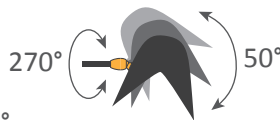

Agrafée double rotule / Agrafée with 2 swivels

Serge Mouille™ - 1958

Ref. AG2R

42W max - E14 - 230V - 50Hz

Utilisation en intérieur et emplacements secs seulement / Indoor use and dry locations only

Ampoule halogène fournie / Halogen bulb included

non inclus
not included

L'épaisseur de la table doit être précisée à la commande
Table thickness must be specified when ordering

Couleurs possibles / Colors available

Noir / Black

Blanc / White

L'intérieur du réflecteur est toujours blanc brillant