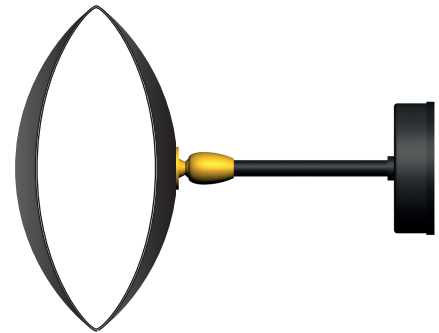

Applique "Oeil" / Sconce "Eye"

Serge Mouille™ - 1956

Ref. OEIL

42W max - E14 - 230V - 50Hz

Utilisation en intérieur et emplacements secs seulement / Indoor use and dry locations only

Ampoule halogène fournie / Halogen bulb included

Couleurs possibles / Colors available

Noir / Black

Blanc / White

L'intérieur du réflecteur est toujours blanc brillant

The inside of the reflector is always shiny white

Matériaux / Material

Corps / Body

Acier / Steel

Rotule / Swivel

Laiton / Brass

Réflecteur / Reflector

Aluminium / Aluminium

Ce luminaire est compatible avec des ampoules des classes énergétiques :

- A++
- A+
- A
- B
- C
- D
- E

Le luminaire est vendu avec une ampoule de la classe énergétique : **C**