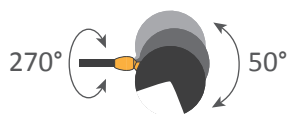

Applique "Oeil" / Sconce "Eye"

Serge Mouille™ - 1956

Ref. OEIL

42W max - E14 - 230V - 50Hz

Utilisation en intérieur et emplacements secs seulement / Indoor use and dry locations only

Ampoule halogène fournie / Halogen bulb included

Couleurs possibles / Colors available

Noir / Black

Blanc / White

L'intérieur du réflecteur est toujours blanc brillant

The inside of the reflector is always shiny white

Matériaux / Material

Corps / Body

Acier / Steel